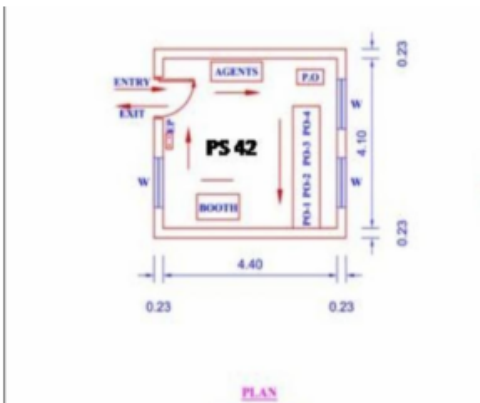

Google Map View

Polling Station Building Front View

Polling Station Front View

Cad View

Key MAP View

1 பெயர் : அமுதா கணவர் பெயர் : தீனதயாளன் வீட்டு எண் : 1 வயது : 56 பாலினம் : பெண் Photo is available	HTC0992669	2 பெயர் : நாகலெட்சுமி கணவர் பெயர் : செந்தில்குமார் வீட்டு எண் : 1 வயது : 56 பாலினம் : பெண் Photo is available	HTC6175301	3 பெயர் : கீதா கணவர் பெயர் : ரமேஷ்குமார் வீட்டு எண் : 1 வயது : 44 பாலினம் : பெண் Photo is available	WJP2252872
4 பெயர் : விஜயகோகிலா கணவர் பெயர் : சக்கரபாணி வீட்டு எண் : 1 வயது : 42 பாலினம் : பெண் Photo is available	WJP0386227	5 பெயர் : கார்த்தி தந்தை பெயர் : செந்தில் குமார் வீட்டு எண் : 1 வயது : 33 பாலினம் : ஆண் Photo is available	WJP0800151	6 பெயர் : ராகுல் குமார் தந்தை பெயர் : செந்தில் குமார் வீட்டு எண் : 1 வயது : 31 பாலினம் : ஆண் Photo is available	WJP0800219
7 பெயர் : வீரம்மாள் கணவர் பெயர் : கோபால் வீட்டு எண் : 2 வயது : 76 பாலினம் : பெண் Photo is available	HTC1325166	8 பெயர் : நாகரெத்தினம் கணவர் பெயர் : ராமலிங்கம் வீட்டு எண் : 2 வயது : 69 பாலினம் : பெண் Photo is available	HTC6180772	9 பெயர் : ராஜதுரை தந்தை பெயர் : கோபால் வீட்டு எண் : 2 வயது : 49 பாலினம் : ஆண் Photo is available	HTC6177562
10 பெயர் : ராஜேஸ் குமார் தந்தை பெயர் : காளிதாஸ் வீட்டு எண் : 2 வயது : 41 பாலினம் : ஆண் Photo is available	HTC6179196	11 பெயர் : தனலெட்சுமி கணவர் பெயர் : ராமதாஸ் வீட்டு எண் : 2-1 வயது : 75 பாலினம் : பெண் Photo is available	WJP1498377	12 பெயர் : ஜான்சிராணி கணவர் பெயர் : விஜய் வீட்டு எண் : 3-9 வயது : 35 பாலினம் : பெண் Photo is available	WJP2057271
13 பெயர் : தர்மலிங்கம் தந்தை பெயர் : குப்பண்ணகவுண்டர் வீட்டு எண் : 4 வயது : 74 பாலினம் : ஆண் Photo is available	WJP1832658	14 பெயர் : பவளாமி கணவர் பெயர் : தர்மலிங்கம் வீட்டு எண் : 4 வயது : 70 பாலினம் : பெண் Photo is available	HTC6179626	15 பெயர் : பரமேஸ்வரி தந்தை பெயர் : ராஜன் வீட்டு எண் : 4 வயது : 28 பாலினம் : பெண் Photo is available	WJP1293406
16 பெயர் : இமாமலி தந்தை பெயர் : அப்துல் அலி வீட்டு எண் : 5-39 வயது : 55 பாலினம் : ஆண் Photo is available	WJP0386631	17 பெயர் : முகம்மது அலி தந்தை பெயர் : வெள்ளையப்பர் ராவுத்தர் வீட்டு எண் : 5-39 வயது : 53 பாலினம் : ஆண் Photo is available	WJP1110295	18 பெயர் : அப்துல்வஹாப் தந்தை பெயர் : அப்தாயர் வீட்டு எண் : 6-5 வயது : 56 பாலினம் : ஆண் Photo is available	HTC8302481
19 பெயர் : மைதின்பீவி கணவர் பெயர் : அப்துல்வஹாப் வீட்டு எண் : 6-5 வயது : 53 பாலினம் : பெண் Photo is available	HTC6174502	20 பெயர் : காதர் பீ தந்தை பெயர் : அப்துல்லா வீட்டு எண் : 6பி வயது : 31 பாலினம் : பெண் Photo is available	WJP1529353	21 பெயர் : தியாகராஜன் தந்தை பெயர் : தனராஜ் வீட்டு எண் : 8 வயது : 69 பாலினம் : ஆண் Photo is available	WJP1832682
22 பெயர் : வளர்மதி கணவர் பெயர் : தியாகராஜன் வீட்டு எண் : 8 வயது : 64 பாலினம் : பெண் Photo is available	HTC6174379	23 பெயர் : கோபாலகிருஷ்ணன் தந்தை பெயர் : தியாகராஜன் வீட்டு எண் : 8 வயது : 41 பாலினம் : ஆண் Photo is available	HTC6174387	24 பெயர் : ராஜன் தந்தை பெயர் : பிச்சை வீட்டு எண் : 9 வயது : 67 பாலினம் : ஆண் Photo is available	HTC1003227
25 பெயர் : கமலா கணவர் பெயர் : ராஜன் வீட்டு எண் : 9 வயது : 53 பாலினம் : பெண் Photo is available	HTC6174510	26 பெயர் : லெனின் தந்தை பெயர் : ராஜன் வீட்டு எண் : 9 வயது : 32 பாலினம் : ஆண் Photo is available	WJP0625913	27 பெயர் : திலகவதி தந்தை பெயர் : ராஜன் வீட்டு எண் : 9 வயது : 31 பாலினம் : பெண் Photo is available	WJP0800185
28 பெயர் : கீதா கணவர் பெயர் : லெனின் வீட்டு எண் : 9-17-8A வயது : 25 பாலினம் : பெண் Photo is available	WJP1915859	29 பெயர் : கமலா கணவர் பெயர் : சுப்ரமணியன் வீட்டு எண் : 9-25 வயது : 76 பாலினம் : பெண் Photo is available	HTC6176127	30 பெயர் : அபுத்தாயர் தந்தை பெயர் : பிரான்மலை வீட்டு எண் : 9-25-1 வயது : 45 பாலினம் : பெண் Photo is available	HTC6174809