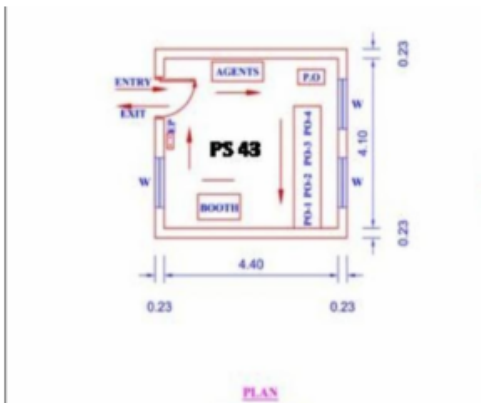

Google Map View

Polling Station Building Front View

Polling Station Front View

Cad View

Key MAP View

1 பெயர் : மலர்செல்வி கணவர் பெயர்: அன்புச்செல்வன் வீட்டு எண் : 1 வயது : 56 பாலினம் : பெண் Photo is available	WJP0385450	2 பெயர் : இளஞ்சியம் கணவர் பெயர்: அண்ணாதுரை வீட்டு எண் : 1 வயது : 41 பாலினம் : பெண் Photo is available	WJP0473975	3 பெயர் : மணிகண்டன் தந்தை பெயர்: குமரன் வீட்டு எண் : 1 வயது : 36 பாலினம் : ஆண் Photo is available	WJP0385666
4 பெயர் : கலைசெல்வி கணவர் பெயர்: செந்தில்குமார் வீட்டு எண் : 1 வயது : 35 பாலினம் : பெண் Photo is available	WJP0385807	5 பெயர் : சரண்யா சா கணவர் பெயர்: சாமிநாதன் மூ வீட்டு எண் : 1 வயது : 34 பாலினம் : பெண் Photo is available	WJP0386110	6 பெயர் : ஜலாலுதீன் தந்தை பெயர்: பக்ருதீன் வீட்டு எண் : 1/ஏ வயது : 36 பாலினம் : ஆண் Photo is available	WJP2044915
7 பெயர் : அமிர்தம் கணவர் பெயர்: செல்வராஜ் வீட்டு எண் : 1C வயது : 54 பாலினம் : பெண் Photo is available	HTC1030899	8 பெயர் : மருதமுத்து தந்தை பெயர்: பெரியசாமி வீட்டு எண் : 1D வயது : 58 பாலினம் : ஆண் Photo is available	HTC1030436	9 பெயர் : அல்விராணி கணவர் பெயர்: மருதமுத்து வீட்டு எண் : 1D வயது : 56 பாலினம் : பெண் Photo is available	HTC1029750
10 பெயர் : ஜானகி கணவர் பெயர்: குருசாமி வீட்டு எண் : 2A வயது : 68 பாலினம் : பெண் Photo is available	HTC6174148	11 பெயர் : அஞ்சலதேவி கணவர் பெயர்: வடமலை வீட்டு எண் : 3 வயது : 63 பாலினம் : பெண் Photo is available	HTC6174353	12 பெயர் : முருகேசன் தாயின் பெயர்: வடமலை வீட்டு எண் : 3 வயது : 50 பாலினம் : ஆண் Photo is available	HTC1332022
13 பெயர் : தேன்மொழி கணவர் பெயர்: திராவிடசெல்வன் வீட்டு எண் : 3A வயது : 50 பாலினம் : பெண் Photo is available	HTC9531872	14 பெயர் : செல்லையா தந்தை பெயர்: வைத்திலிங்கம் வீட்டு எண் : 3B வயது : 69 பாலினம் : ஆண் Photo is available	WJP1833011	15 பெயர் : ரவி தந்தை பெயர்: பிச்சை வீட்டு எண் : 3B வயது : 56 பாலினம் : ஆண் Photo is available	HTC9154972
16 பெயர் : கலாவதி கணவர் பெயர்: ரவி வீட்டு எண் : 3B வயது : 51 பாலினம் : பெண் Photo is available	HTC6177844	17 பெயர் : வதா கணவர் பெயர்: தமிழ்செல்வன் வீட்டு எண் : 4 வயது : 51 பாலினம் : பெண் Photo is available	HTC1416734	18 பெயர் : முருகன் தந்தை பெயர்: பேச்சிமுத்து வீட்டு எண் : 4 வயது : 48 பாலினம் : ஆண் Photo is available	HTC1030626
19 பெயர் : ஜோதி கணவர் பெயர்: முருகானந்தம் வீட்டு எண் : 4 வயது : 46 பாலினம் : பெண் Photo is available	HTC6173710	20 பெயர் : இந்திராணி கணவர் பெயர்: முத்துசாமி வீட்டு எண் : 4-39 வயது : 62 பாலினம் : பெண் Photo is available	WJP0385765	21 பெயர் : அஞ்சலி கணவர் பெயர்: காமராஜ் வீட்டு எண் : 4-39 வயது : 32 பாலினம் : பெண் Photo is available	WJP0626192
22 பெயர் : ஆமினாபீவி கணவர் பெயர்: சாகுல்அமீது வீட்டு எண் : 5 வயது : 64 பாலினம் : பெண் Photo is available	WJP1833029	23 பெயர் : சுகுமார் தந்தை பெயர்: மாரியபிள்ளை வீட்டு எண் : 5 வயது : 62 பாலினம் : ஆண் Photo is available	HTC6175327	24 பெயர் : தன்ராஜ் தந்தை பெயர்: பெரியசாமி வீட்டு எண் : 5 வயது : 60 பாலினம் : ஆண் Photo is available	HTC9655408
25 பெயர் : சுசிலா கணவர் பெயர்: ராமலிங்கம் வீட்டு எண் : 5 வயது : 60 பாலினம் : பெண் Photo is available	WJP0200550	26 பெயர் : நாகலெட்சுமி கணவர் பெயர்: ரெங்கராஜ் வீட்டு எண் : 5 வயது : 59 பாலினம் : பெண் Photo is available	HTC9655366	27 பெயர் : சுந்தரி கணவர் பெயர்: ஷன்முகம் வீட்டு எண் : 5 வயது : 59 பாலினம் : பெண் Photo is available	WJP0386086
28 பெயர் : தமிழ்செல்வி கணவர் பெயர்: தன்ராஜ் வீட்டு எண் : 5 வயது : 56 பாலினம் : பெண் Photo is available	HTC9655416	29 பெயர் : செந்தில்குமார் தந்தை பெயர்: சரவணன் வீட்டு எண் : 5 வயது : 54 பாலினம் : ஆண் Photo is available	WJP0626762	30 பெயர் : திருவேலவன் தந்தை பெயர்: குருசாமி வீட்டு எண் : 5 வயது : 54 பாலினம் : ஆண் Photo is available	WJP0935221