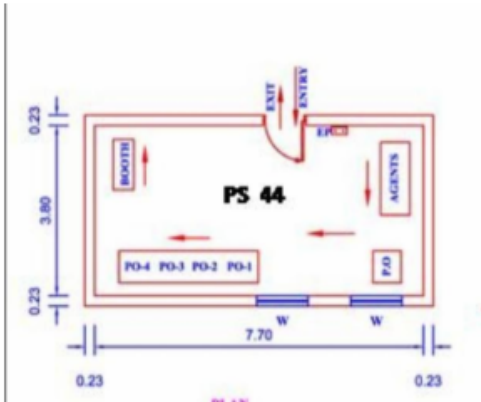

Google Map View

Polling Station Building Front View

Polling Station Front View

Cad View

Key MAP View

1	HTC6157374	பெயர் : கலிமுல்லாஷா ஷாஹிப் சர்க்குரு தந்தை பெயர்: ஜமியத்ஷா ஷாஹிப் சர்க்குரு வீட்டு எண் : 1 வயது : 59 பாலினம் : ஆண்	Photo is available	2	HTC9551508	பெயர் : தில்ஷாத் தந்தை பெயர்: ஜமியத் ஷாஷா ஹிப் சர்க்குரு வீட்டு எண் : 1 வயது : 52 பாலினம் : ஆண்	Photo is available	3	HTC9551490	பெயர் : சையத் கலீல் தந்தை பெயர்: ஜமியத் ஷாஷா ஹிப் சர்க்குரு வீட்டு எண் : 1 வயது : 51 பாலினம் : ஆண்	Photo is available
4	HTC6159321	பெயர் : பரிதா பேகம் தந்தை பெயர்: ஜமியத் ஷாஷா ஹிப் சர்க்குரு வீட்டு எண் : 1 வயது : 49 பாலினம் : பெண்	Photo is available	5	HTC6155436	பெயர் : தில்தார் தந்தை பெயர்: ஜமியத் ஷாஷா ஹிப் சர்க்குரு வீட்டு எண் : 1 வயது : 48 பாலினம் : ஆண்	Photo is available	6	WJP1860766	பெயர் : ஷாஹிதா பானு கணவர் பெயர்: சையத் கலீல் வீட்டு எண் : 1 வயது : 45 பாலினம் : பெண்	Photo is available
7	WJP0628107	பெயர் : பாத்திமா பேகம் தாயின் பெயர்: ரஷீதா பேகம் வீட்டு எண் : 1 வயது : 35 பாலினம் : பெண்	Photo is available	8	WJP0572594	பெயர் : ஆறுமுகம் தந்தை பெயர்: அய்யாவு வீட்டு எண் : 2 வயது : 73 பாலினம் : ஆண்	Photo is available	9	HTC6155543	பெயர் : செல்வமணி கணவர் பெயர்: ஆறுமுகம் வீட்டு எண் : 2 வயது : 64 பாலினம் : பெண்	Photo is available
10	WJP0627992	பெயர் : மாசிலாமணி கணவர் பெயர்: முத்து வீட்டு எண் : 2 வயது : 61 பாலினம் : பெண்	Photo is available	11	HTC6156954	பெயர் : விசு தந்தை பெயர்: ஆறுமுகம் வீட்டு எண் : 2 வயது : 41 பாலினம் : ஆண்	Photo is available	12	WJP0627950	பெயர் : ரம்யா தந்தை பெயர்: முத்து வீட்டு எண் : 2 வயது : 36 பாலினம் : பெண்	Photo is available
13	WJP0473876	பெயர் : வினோத் தந்தை பெயர்: ஆறுமுகம் வீட்டு எண் : 2 வயது : 34 பாலினம் : ஆண்	Photo is available	14	WJP1982610	பெயர் : தமிழரசி கணவர் பெயர்: விசு வீட்டு எண் : 2 வயது : 27 பாலினம் : பெண்	Photo is available	15	WJP0935569	பெயர் : பாரமேஸ்வரி கணவர் பெயர்: மனோகரன் வீட்டு எண் : 2a வயது : 48 பாலினம் : பெண்	Photo is available
16	WJP1038348	பெயர் : சகுந்தலா கணவர் பெயர்: பாலகிருஷ்ணன் வீட்டு எண் : 2A10-55 வயது : 80 பாலினம் : பெண்	Photo is available	17	WJP1038371	பெயர் : முனுசாமி தந்தை பெயர்: கோபால்சாமி வீட்டு எண் : 2A-10-55 வயது : 78 பாலினம் : ஆண்	Photo is available	18	WJP1943968	பெயர் : யோகேஸ்வரன் அன்பழகன் தந்தை பெயர்: அன்பழகன் பழனியப்பன் வீட்டு எண் : 2ஏ-34 வயது : 24 பாலினம் : ஆண்	Photo is available
19	WJP0627471	பெயர் : அமுதா ராணி தந்தை பெயர்: முருகேசன் வீட்டு எண் : 2A-34K வயது : 49 பாலினம் : பெண்	Photo is available	20	HTC1331800	பெயர் : ஆரோக்கியசாமி தந்தை பெயர்: அருள் வீட்டு எண் : 3 வயது : 73 பாலினம் : ஆண்	Photo is available	21	WJP0029082	பெயர் : பால்ராஜ் தந்தை பெயர்: ராயப்பன் வீட்டு எண் : 3 வயது : 55 பாலினம் : ஆண்	Photo is available
22	WJP2008928	பெயர் : அசோக் வினோ தந்தை பெயர்: லாரன்ஸ் வீட்டு எண் : 3 வயது : 46 பாலினம் : ஆண்	Photo is available	23	WJP2054252	பெயர் : பர்வீன் கணவர் பெயர்: உமர் பாருக் வீட்டு எண் : 4 வயது : 51 பாலினம் : பெண்	Photo is available	24	WJP0028852	பெயர் : இந்துமதி கணவர் பெயர்: ராகவன் வீட்டு எண் : 4 வயது : 40 பாலினம் : பெண்	Photo is available
25	WJP1238583	பெயர் : மலர்விழி தந்தை பெயர்: முத்து முனியசாமி வீட்டு எண் : 4 வயது : 36 பாலினம் : பெண்	Photo is available	26	WJP1860717	பெயர் : சஃபியா நஸ்ரின் தந்தை பெயர்: உமர் பாருக் வீட்டு எண் : 4 வயது : 28 பாலினம் : பெண்	Photo is available	27	HTC6069116	பெயர் : நாகம்மாள் கணவர் பெயர்: நாகராஜன் வீட்டு எண் : 5 வயது : 66 பாலினம் : பெண்	Photo is available
28	HTC6069108	பெயர் : மேகலா கணவர் பெயர்: மூர்த்தி வீட்டு எண் : 5 வயது : 46 பாலினம் : பெண்	Photo is available	29	WJP0935932	பெயர் : மேகலா தந்தை பெயர்: ரமேஷ் வீட்டு எண் : 5 வயது : 31 பாலினம் : பெண்	Photo is available	30	WJP1498195	பெயர் : சினிவாசன் தந்தை பெயர்: ரமேஷ் வீட்டு எண் : 5 வயது : 28 பாலினம் : ஆண்	Photo is available