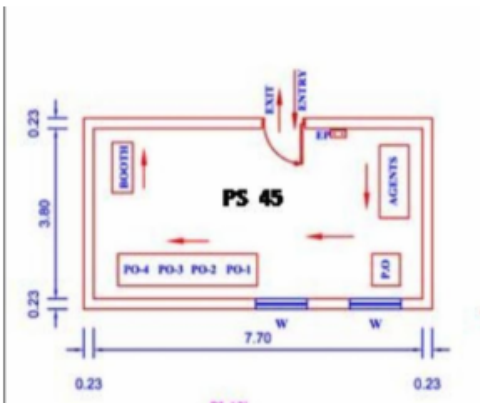

Google Map View

Polling Station Building Front View

Polling Station Front View

Cad View

Key MAP View

1 பெயர் : ராஜேந்திரன் தந்தை பெயர்: முத்துரத்தினம் வீட்டு எண் : 1 வயது : 60 பாலினம் : ஆண் Photo is available	WJP1593946	2 பெயர் : லலிதா கணவர் பெயர்: நடராஜன் வீட்டு எண் : 1 வயது : 58 பாலினம் : பெண் Photo is available	WJP1593953	3 பெயர் : வைரவசந்தரம் தந்தை பெயர்: ராஜகோபால் வீட்டு எண் : 1 வயது : 49 பாலினம் : ஆண் Photo is available	HTC8303463
4 பெயர் : வள்ளி கணவர் பெயர்: ராஜேந்திரன் வீட்டு எண் : 1 வயது : 49 பாலினம் : பெண் Photo is available	WJP1593961	5 பெயர் : பிரதிபா கணவர் பெயர்: நடராஜன் வீட்டு எண் : 1 வயது : 29 பாலினம் : பெண் Photo is available	WJP1038728	6 பெயர் : சாமிநாதன் ரா தந்தை பெயர்: ராஜேந்திரன் வீட்டு எண் : 1 வயது : 23 பாலினம் : ஆண் Photo is available	WJP2088094
7 பெயர் : வானதி முத்து நடராஜன் தந்தை பெயர்: நடராஜன் வீட்டு எண் : 1 வயது : 22 பாலினம் : பெண் Photo is available	WJP2086189	8 பெயர் : செல்வராஜ் தந்தை பெயர்: பிச்சை வீட்டு எண் : 2 வயது : 59 பாலினம் : ஆண் Photo is available	WJP1593979	9 பெயர் : செல்வகுமார் தந்தை பெயர்: பிச்சை வீட்டு எண் : 2 வயது : 52 பாலினம் : ஆண் Photo is available	WJP1593987
10 பெயர் : பானுமதி கணவர் பெயர்: செல்வராஜ் வீட்டு எண் : 2 வயது : 50 பாலினம் : பெண் Photo is available	HTC6153068	11 பெயர் : வசந்தகுமாரி கணவர் பெயர்: செல்வகுமார் வீட்டு எண் : 2 வயது : 49 பாலினம் : பெண் Photo is available	HTC6153126	12 பெயர் : பிரேமா கணவர் பெயர்: பாஸ்கரன் வீட்டு எண் : 3 வயது : 48 பாலினம் : பெண் Photo is available	HTC6154892
13 பெயர் : பாஸ்கரன் தந்தை பெயர்: கோபால் வீட்டு எண் : 3-1 வயது : 57 பாலினம் : ஆண் Photo is available	WJP0800920	14 பெயர் : காயத்ரி கணவர் பெயர்: ரவிவர்மன் வீட்டு எண் : 3-1 வயது : 36 பாலினம் : பெண் Photo is available	WJP1293786	15 பெயர் : பிரசாந்த் தந்தை பெயர்: பாஸ்கரன் வீட்டு எண் : 3/1 வயது : 24 பாலினம் : ஆண் Photo is available	WJP2023034
16 பெயர் : ராஜசேகர் தந்தை பெயர்: நாகராஜன் வீட்டு எண் : 3-6 வயது : 31 பாலினம் : ஆண் Photo is available	WJP0936013	17 பெயர் : மலர்கொடி தந்தை பெயர்: மருதை வீட்டு எண் : 4 வயது : 61 பாலினம் : பெண் Photo is available	HTC6156368	18 பெயர் : சக்கரவர்த்தி தந்தை பெயர்: மருதை வீட்டு எண் : 4 வயது : 49 பாலினம் : ஆண் Photo is available	HTC6156673
19 பெயர் : இந்திரா கணவர் பெயர்: ரவி வீட்டு எண் : 4 வயது : 48 பாலினம் : பெண் Photo is available	HTC6156400	20 பெயர் : கீதாம்பரி கணவர் பெயர்: செந்தில்குமார் வீட்டு எண் : 4 வயது : 44 பாலினம் : பெண் Photo is available	HTC8303406	21 பெயர் : ராதா கணவர் பெயர்: சக்கரவர்த்தி வீட்டு எண் : 4-11 வயது : 43 பாலினம் : பெண் Photo is available	WJP0628925
22 பெயர் : வெங்கடாஜலம் தந்தை பெயர்: கல்யாண சுந்தரம் வீட்டு எண் : 5A வயது : 71 பாலினம் : ஆண் Photo is available	HTC5157861	23 பெயர் : லலிதா கணவர் பெயர்: லோகநாதன் வீட்டு எண் : 5A வயது : 51 பாலினம் : பெண் Photo is available	WJP0397620	24 பெயர் : வித்யா லட்சுமி தந்தை பெயர்: வெங்கடாஜலம் வீட்டு எண் : 5A வயது : 37 பாலினம் : பெண் Photo is available	WJP0200030
25 பெயர் : ஆனந்தராஜ்குமார் தந்தை பெயர்: வெங்கடாசலம் வீட்டு எண் : 5a வயது : 34 பாலினம் : ஆண் Photo is available	WJP0384354	26 பெயர் : முரளி தந்தை பெயர்: கல்யாணசுந்தரம் வீட்டு எண் : 5A-1 வயது : 60 பாலினம் : ஆண் Photo is available	WJP0029496	27 பெயர் : சக்திப்ரியா தந்தை பெயர்: லோகநாதன் வீட்டு எண் : 5ஏ-1/2 வயது : 19 பாலினம் : பெண் Photo is available	WJP2284826
28 பெயர் : குரு பிரியா தந்தை பெயர்: லோகநாதன் வீட்டு எண் : 5ஏ-1-2 வயது : 25 பாலினம் : பெண் Photo is available	WJP2058691	29 பெயர் : ஆனந்ததர்ஷினி தந்தை பெயர்: முரளி வீட்டு எண் : 5ஏ-16 வயது : 23 பாலினம் : பெண் Photo is available	WJP2058766	30 பெயர் : ஷ்ருதி தந்தை பெயர்: சீனிவாசன் வீட்டு எண் : 5ஏ-16 வயது : 22 பாலினம் : பெண் Photo is available	WJP2082477