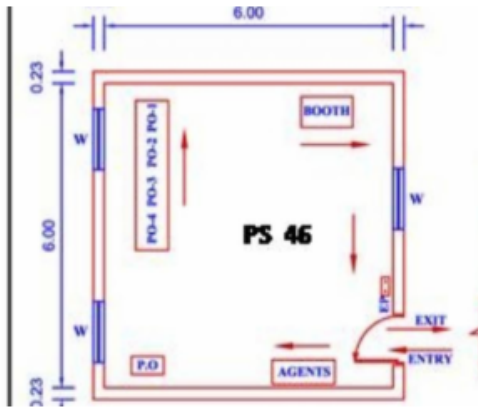

வாக்காளர் பதிவு அலுவலரின்  
கையொப்பம்

Nazri Naksha

Google Map View

Polling Station Building Front View

Polling Station Front View

Cad View

Key MAP View

|   |            |  |            |  |            |
|---|------------|--|------------|--|------------|
| 1<br>பெயர் : திணைஞ்சுமார்<br>தந்தை பெயர்: துரைராஜ்<br>வீட்டு எண் : 1<br>வயது : 31 பாலினம் : ஆண்<br>Photo is available         | WJP0801225 | 2<br>பெயர் : நரேஷ்<br>தந்தை பெயர்: வெங்கடேஷ்<br>வீட்டு எண் : 1-1<br>வயது : 29 பாலினம் : ஆண்<br>Photo is available          | WJP1111178 | 3<br>பெயர் : சந்திரா<br>கணவர் பெயர்: சண்முகம்<br>வீட்டு எண் : 1-AA<br>வயது : 69 பாலினம் : பெண்<br>Photo is available           | HTC9532276 |
| 4<br>பெயர் : சுரேஷ்<br>தந்தை பெயர்: சண்முகம்<br>வீட்டு எண் : 1-AA<br>வயது : 55 பாலினம் : ஆண்<br>Photo is available            | HTC9532250 | 5<br>பெயர் : சக்திவேல்<br>தந்தை பெயர்: ராஜேந்திரன்<br>வீட்டு எண் : 1-B<br>வயது : 56 பாலினம் : ஆண்<br>Photo is available    | HTC6160121 | 6<br>பெயர் : புவனா<br>கணவர் பெயர்: சக்திவேல்<br>வீட்டு எண் : 1-B<br>வயது : 51 பாலினம் : பெண்<br>Photo is available             | HTC6163554 |
| 7<br>பெயர் : திருமாறன்<br>தந்தை பெயர்: ராஜரெத்தினம்<br>வீட்டு எண் : 1-BB<br>வயது : 56 பாலினம் : ஆண்<br>Photo is available     | HTC1018118 | 8<br>பெயர் : முருகேசன்<br>தந்தை பெயர்: துரைசாமி<br>வீட்டு எண் : 1-C-C<br>வயது : 75 பாலினம் : ஆண்<br>Photo is available     | WJP1597400 | 9<br>பெயர் : ஜெயலட்சுமி<br>கணவர் பெயர்: முருகேசன்<br>வீட்டு எண் : 1-C-C<br>வயது : 72 பாலினம் : பெண்<br>Photo is available      | WJP1597418 |
| 10<br>பெயர் : சிவா<br>தந்தை பெயர்: பழனிவேல்<br>வீட்டு எண் : 1-E<br>வயது : 56 பாலினம் : ஆண்<br>Photo is available              | HTC9166539 | 11<br>பெயர் : நந்தினிசரஸ்வதி<br>கணவர் பெயர்: சிவா<br>வீட்டு எண் : 1-E<br>வயது : 52 பாலினம் : பெண்<br>Photo is available    | HTC9166695 | 12<br>பெயர் : பாக்கியம்<br>கணவர் பெயர்: முத்துச்சாமி<br>வீட்டு எண் : 1-F<br>வயது : 75 பாலினம் : பெண்<br>Photo is available     | WJP1597426 |
| 13<br>பெயர் : கிருஷ்ணகுமார்<br>தந்தை பெயர்: முத்துசாமி<br>வீட்டு எண் : 1-F<br>வயது : 54 பாலினம் : ஆண்<br>Photo is available   | WJP1597434 | 14<br>பெயர் : சித்ரா<br>கணவர் பெயர்: கிருஷ்ணகுமார்<br>வீட்டு எண் : 1-F<br>வயது : 47 பாலினம் : பெண்<br>Photo is available   | HTC6161186 | 15<br>பெயர் : செல்வகுமாரசாமி<br>தந்தை பெயர்: சென்னியப்பன்<br>வீட்டு எண் : 1-H<br>வயது : 74 பாலினம் : ஆண்<br>Photo is available | HTC1336585 |
| 16<br>பெயர் : பசுவதி<br>கணவர் பெயர்: செல்வகுமாரசாமி<br>வீட்டு எண் : 1-H<br>வயது : 66 பாலினம் : பெண்<br>Photo is available     | HTC1336437 | 17<br>பெயர் : ஜெகதீஸ்<br>தந்தை பெயர்: செல்வகுமாரசாமி<br>வீட்டு எண் : 1-H<br>வயது : 44 பாலினம் : ஆண்<br>Photo is available  | HTC1336221 | 18<br>பெயர் : துரைராஜ்<br>தந்தை பெயர்: குமாரலிங்கம்<br>வீட்டு எண் : 1-I<br>வயது : 66 பாலினம் : ஆண்<br>Photo is available       | HTC1325372 |
| 19<br>பெயர் : லலிதா<br>கணவர் பெயர்: துரைராஜ்<br>வீட்டு எண் : 1-I<br>வயது : 65 பாலினம் : பெண்<br>Photo is available            | HTC1325356 | 20<br>பெயர் : செல்வராணி<br>கணவர் பெயர்: குமரவேலு<br>வீட்டு எண் : 1-J<br>வயது : 62 பாலினம் : பெண்<br>Photo is available     | WJP1597442 | 21<br>பெயர் : ரகுநாத்<br>தந்தை பெயர்: குமரவேலு<br>வீட்டு எண் : 1-J<br>வயது : 44 பாலினம் : ஆண்<br>Photo is available            | HTC9166356 |
| 22<br>பெயர் : குமாரவேலு<br>தந்தை பெயர்: சின்னப்பன்<br>வீட்டு எண் : 1-J<br>வயது : 44 பாலினம் : ஆண்<br>Photo is available       | WJP1597459 | 23<br>பெயர் : சண்முகப்பிரியா<br>கணவர் பெயர்: ரகுநாத்<br>வீட்டு எண் : 1-J<br>வயது : 37 பாலினம் : பெண்<br>Photo is available | WJP0629808 | 24<br>பெயர் : ஜெயலட்சுமி<br>கணவர் பெயர்: சுப்பிரமணியன்<br>வீட்டு எண் : 1-L<br>வயது : 67 பாலினம் : பெண்<br>Photo is available   | HTC1325612 |
| 25<br>பெயர் : பத்மாவதி<br>கணவர் பெயர்: ராமநாதன்<br>வீட்டு எண் : 1-P<br>வயது : 69 பாலினம் : பெண்<br>Photo is available         | WJP1597475 | 26<br>பெயர் : ஷம்ஷினிசா<br>கணவர் பெயர்: ரஹீம்<br>வீட்டு எண் : 1-S<br>வயது : 81 பாலினம் : பெண்<br>Photo is available        | HTC1017813 | 27<br>பெயர் : அப்துல்ஹபீஸ்<br>தந்தை பெயர்: ரஹீம்<br>வீட்டு எண் : 1-S<br>வயது : 67 பாலினம் : ஆண்<br>Photo is available          | HTC9532284 |
| 28<br>பெயர் : ஹமருன்னிசா<br>கணவர் பெயர்: முகமதுஹத்தர்<br>வீட்டு எண் : 1-S-1<br>வயது : 68 பாலினம் : பெண்<br>Photo is available | HTC6160691 | 29<br>பெயர் : ஹரிபாபு<br>தந்தை பெயர்: சுப்பிரமணியன்<br>வீட்டு எண் : 1-T<br>வயது : 79 பாலினம் : ஆண்<br>Photo is available   | HTC6160634 | 30<br>பெயர் : கணேசன்<br>தந்தை பெயர்: துல்கானம்<br>வீட்டு எண் : 1-X<br>வயது : 59 பாலினம் : ஆண்<br>Photo is available            | HTC6163190 |