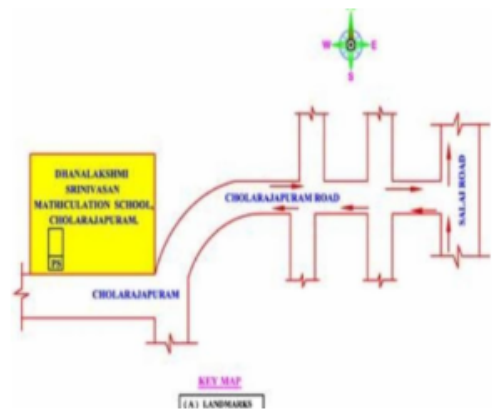

Google Map View

Polling Station Building Front View

Polling Station Front View

Cad View

Key MAP View

1 பெயர் : அகமது ஷெரீப் தந்தை பெயர்: ஜான் வீட்டு எண் : 1 வயது : 57 பாலினம் : ஆண்	WJP1603570 Photo is available	2 பெயர் : சம்சுன்னிஷா கணவர் பெயர்: அஹம்மது செரிப் வீட்டு எண் : 1 வயது : 54 பாலினம் : பெண்	WJP1603588 Photo is available	3 பெயர் : செல்வகுமார் தந்தை பெயர்: அழகுசுந்தரம் வீட்டு எண் : 1 வயது : 51 பாலினம் : ஆண்	WJP1603596 Photo is available
4 பெயர் : ராஜ்குமார் தந்தை பெயர்: அழகுசுந்தரம் வீட்டு எண் : 1 வயது : 47 பாலினம் : ஆண்	WJP1603604 Photo is available	5 பெயர் : விஸ்வகுமார் தந்தை பெயர்: அழகுசுந்தரம் வீட்டு எண் : 1 வயது : 44 பாலினம் : ஆண்	HTC1122217 Photo is available	6 பெயர் : வித்யா கணவர் பெயர்: ராஜ்குமார் வீட்டு எண் : 1 வயது : 41 பாலினம் : பெண்	WJP0629964 Photo is available
7 பெயர் : கணேஷ்குமார் தந்தை பெயர்: லெட்சுமணன் வீட்டு எண் : 1 வயது : 34 பாலினம் : ஆண்	WJP0272740 Photo is available	8 பெயர் : சூடாமணி கணவர் பெயர்: நாமதேவன் வீட்டு எண் : 2 வயது : 64 பாலினம் : பெண்	WJP1459221 Photo is available	# 9 பெயர் : சந்திரசேகரன் ராமசாமி தந்தை பெயர்: ராமசாமி வீட்டு எண் : 4 வயது : 78 பாலினம் : ஆண்	HTC1671577 Photo is available
# 10 பெயர் : அந்நலேசுமி சந்திரசேகரன் கணவர் பெயர்: சந்திரசேகரன் வீட்டு எண் : 4 வயது : 66 பாலினம் : பெண்	HTC1012756 Photo is available	11 பெயர் : அமீர்ஹம்ஜா தந்தை பெயர்: முகமது ஹனீபா வீட்டு எண் : 4 வயது : 67 பாலினம் : ஆண்	WJP0030072 Photo is available	12 பெயர் : துளசிராம் தந்தை பெயர்: சந்திரசேகரன் வீட்டு எண் : 4 வயது : 36 பாலினம் : ஆண்	WJP0200865 Photo is available
13 பெயர் : ஆஃப்ரின் தந்தை பெயர்: முகமது அப்துல்லா வீட்டு எண் : 4 வயது : 21 பாலினம் : பெண்	WJP2128635 Photo is available	14 பெயர் : முஹம்மது பாட்சா தந்தை பெயர்: அமீர் ஹம்ஜா வீட்டு எண் : 4 வயது : 21 பாலினம் : ஆண்	WJP2128650 Photo is available	15 பெயர் : பஹிமா ஷப்ரின் தந்தை பெயர்: முகமது அப்துல்லா வீட்டு எண் : 4 வயது : 19 பாலினம் : பெண்	WJP2252922 Photo is available
16 பெயர் : ரமேஷ் தந்தை பெயர்: சுப்பிரமணியன் வீட்டு எண் : 4-V வயது : 61 பாலினம் : ஆண்	WJP1603612 Photo is available	17 பெயர் : சாந்தி கணவர் பெயர்: ரமேஷ் வீட்டு எண் : 4-V வயது : 48 பாலினம் : பெண்	WJP0516641 Photo is available	18 பெயர் : சையது பாத்து கணவர் பெயர்: ஜாபர் அலி வீட்டு எண் : 5 வயது : 65 பாலினம் : பெண்	WJP0030171 Photo is available
19 பெயர் : சாகுல் ஹமீது தந்தை பெயர்: ஜாபர் அலி வீட்டு எண் : 5 வயது : 48 பாலினம் : ஆண்	WJP0030189 Photo is available	20 பெயர் : சங்கீதா கணவர் பெயர்: சதீஷ் குமார் வீட்டு எண் : 5 வயது : 47 பாலினம் : பெண்	ZBC2444446 Photo is available	21 பெயர் : ஆயிஷா அப்ரோஸ் பாணு கணவர் பெயர்: முகமது சாதிக் வீட்டு எண் : 5 வயது : 44 பாலினம் : பெண்	WJP0272765 Photo is available
22 பெயர் : அப்ரோஸ்பேகம் கணவர் பெயர்: அமீர்அம்சா வீட்டு எண் : 5-1 வயது : 55 பாலினம் : பெண்	WJP1603638 Photo is available	23 பெயர் : முகமதுஅப்துல்லா தந்தை பெயர்: முகமதுஹனீபா வீட்டு எண் : 5-2 வயது : 57 பாலினம் : ஆண்	HTC9166620 Photo is available	24 பெயர் : முன்னாபேகம் கணவர் பெயர்: முகமதுஅப்துல்லா வீட்டு எண் : 5-2 வயது : 49 பாலினம் : பெண்	HTC6161889 Photo is available
25 பெயர் : சீனிவாசன் தந்தை பெயர்: ராஜேந்திரன் ராஜேந்திரன் வீட்டு எண் : 5-2 வயது : 25 பாலினம் : ஆண்	WJP1551456 Photo is available	26 பெயர் : சபீகுர் ரஹ்மான் தந்தை பெயர்: முகமது சாதிக் வீட்டு எண் : 5-7 வயது : 22 பாலினம் : ஆண்	WJP2079424 Photo is available	27 பெயர் : பாக்கியலெட்சுமி கணவர் பெயர்: முருகானந்தம் வீட்டு எண் : 6 வயது : 76 பாலினம் : பெண்	WJP1603646 Photo is available
28 பெயர் : நந்தகுமார் தந்தை பெயர்: முருகானந்தம் வீட்டு எண் : 6 வயது : 38 பாலினம் : ஆண்	WJP0190173 Photo is available	29 பெயர் : சாந்தி கணவர் பெயர்: கிருஷ்ணமூர்த்தி வீட்டு எண் : 6ஏ வயது : 59 பாலினம் : பெண்	HTC9617317 Photo is available	30 பெயர் : முகமது சாதிக் தந்தை பெயர்: நசருல்லா வீட்டு எண் : 7 வயது : 54 பாலினம் : ஆண்	WJP0030205 Photo is available