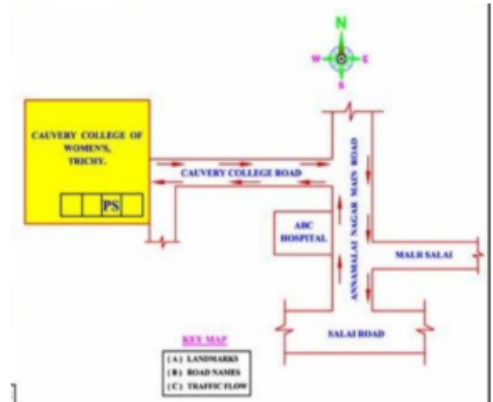

Cad View

Key MAP View