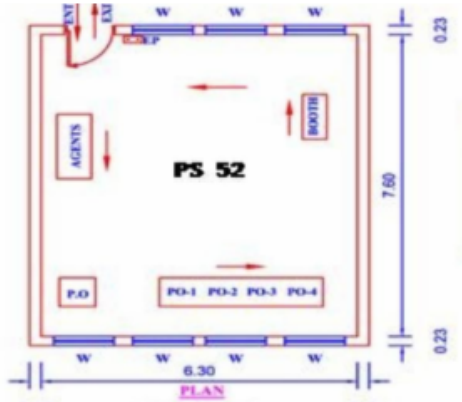

Google Map View

Polling Station Building Front View

Polling Station Front View

Cad View

Key MAP View

1 பெயர் : ரபிக் அல்லி தந்தை பெயர்: அப்துல் சலாம் வீட்டு எண் : 1 வயது : 25 பாலினம் : ஆண்	WJP2075596 Photo is available	2 பெயர் : சர்வேஸ்வரன் தந்தை பெயர்: ரவிச்சந்திரன் வீட்டு எண் : 5 X வயது : 21 பாலினம் : ஆண்	WJP2165637 Photo is available	3 பெயர் : நாகப்பன் தந்தை பெயர்: லெட்சுமணன் வீட்டு எண் : 6 வயது : 56 பாலினம் : ஆண்	HTC9527623 Photo is available
4 பெயர் : ஜீவானந்தம் தந்தை பெயர்: கிருஷ்ணன் வீட்டு எண் : 7 வயது : 50 பாலினம் : ஆண்	WJP0803155 Photo is available	5 பெயர் : சதிஷ் தந்தை பெயர்: நாராயணன் வீட்டு எண் : 8 வயது : 39 பாலினம் : ஆண்	WJP0517466 Photo is available	6 பெயர் : மாதவன் தந்தை பெயர்: கருப்பையாபிள்ளை வீட்டு எண் : 9B வயது : 56 பாலினம் : ஆண்	HTC6649719 Photo is available
7 பெயர் : யோகலெட்சுமி கணவர் பெயர்: மாதவன் வீட்டு எண் : 9B வயது : 46 பாலினம் : பெண்	HTC6649727 Photo is available	8 பெயர் : சிவானி தந்தை பெயர்: ரவி வீட்டு எண் : 15கே வயது : 25 பாலினம் : பெண்	WJP1860378 Photo is available	9 பெயர் : பாத்திமா கணவர் பெயர்: முகமதுஇக்பால் வீட்டு எண் : 16-1 வயது : 51 பாலினம் : பெண்	WJP1625946 Photo is available
10 பெயர் : கமால்பாஷா தந்தை பெயர்: சுக்கூர் வீட்டு எண் : 20-1 வயது : 65 பாலினம் : ஆண்	WJP0033076 Photo is available	11 பெயர் : நவீன் தந்தை பெயர்: மணிவண்ணன் சபாபதி வீட்டு எண் : 23 1 வயது : 23 பாலினம் : பெண்	WJP1957521 Photo is available	12 பெயர் : கௌரி லெட்சுமி கணவர் பெயர்: சுப்புராஜ் வீட்டு எண் : 31 வயது : 59 பாலினம் : பெண்	WJP1294966 Photo is available
13 பெயர் : சையத் உசேன் தந்தை பெயர்: ஜொகராபேகம் வீட்டு எண் : 31 வயது : 31 பாலினம் : ஆண்	WJP0632943 Photo is available	14 பெயர் : வரதராஜன் தந்தை பெயர்: முத்துகிருஷ்ணன் வீட்டு எண் : 31ஏ/4, வயது : 67 பாலினம் : ஆண்	UQH0902783 Photo is available	15 பெயர் : பாண்டி குமார் தாயின் பெயர்: ஜானகி வீட்டு எண் : 38 வயது : 26 பாலினம் : ஆண்	WJP2063881 Photo is available
16 பெயர் : நாகலெட்சுமி கணவர் பெயர்: பிரபாகரன் வீட்டு எண் : 38-1 வயது : 57 பாலினம் : பெண்	WJP1239607 Photo is available	17 பெயர் : பிரபாகரன் தந்தை பெயர்: தீனதயாளன் வீட்டு எண் : 38-1 வயது : 56 பாலினம் : ஆண்	WJP1239565 Photo is available	18 பெயர் : லாவண்யா தந்தை பெயர்: பிரபாகரன் வீட்டு எண் : 38-1 வயது : 27 பாலினம் : பெண்	WJP1497817 Photo is available
19 பெயர் : பரமன் தந்தை பெயர்: நவந்தகிருஷ்ணன் வீட்டு எண் : 38ஏ வயது : 64 பாலினம் : ஆண்	WJP1860402 Photo is available	20 பெயர் : சாந்தி கணவர் பெயர்: பரமன் வீட்டு எண் : 38ஏ வயது : 58 பாலினம் : பெண்	WJP1860469 Photo is available	21 பெயர் : ஜானகி கணவர் பெயர்: நாகராஜன் வீட்டு எண் : 38ஏ வயது : 47 பாலினம் : பெண்	WJP1902394 Photo is available
22 பெயர் : சீத்தாராமன் தந்தை பெயர்: பரமன் வீட்டு எண் : 38ஏ வயது : 39 பாலினம் : ஆண்	WJP1459270 Photo is available	23 பெயர் : சுகன்யா கணவர் பெயர்: சீத்தாராமன் வீட்டு எண் : 38ஏ வயது : 34 பாலினம் : பெண்	WJP1459288 Photo is available	24 பெயர் : பிரவீன் குமார் இதரர் பெயர்: சீத்தாராமன் வீட்டு எண் : 38ஏ வயது : 28 பாலினம் : ஆண்	WJP1916261 Photo is available
25 பெயர் : சரண்யா தந்தை பெயர்: ஆறுமுகம் வீட்டு எண் : 44 வயது : 30 பாலினம் : பெண்	WJP0803031 Photo is available	26 பெயர் : சங்கீதா தந்தை பெயர்: ராஜா வீட்டு எண் : 44-a2 வயது : 36 பாலினம் : பெண்	WJP0803080 Photo is available	27 பெயர் : செளக்கதாஅலி தந்தை பெயர்: குத்தாஸ் வீட்டு எண் : 45 வயது : 43 பாலினம் : ஆண்	HTC6177661 Photo is available
28 பெயர் : சர்மிளா பேகம் கணவர் பெயர்: செளகத் அலி வீட்டு எண் : 45 வயது : 41 பாலினம் : பெண்	WJP0276535 Photo is available	29 பெயர் : அப்துல்லா தந்தை பெயர்: ஜான் பாஷா வீட்டு எண் : 45 வயது : 39 பாலினம் : ஆண்	WJP0276543 Photo is available	30 பெயர் : பல்சீஸ் பேகம் கணவர் பெயர்: அப்துல்லா வீட்டு எண் : 45A வயது : 38 பாலினம் : பெண்	WJP0633065 Photo is available