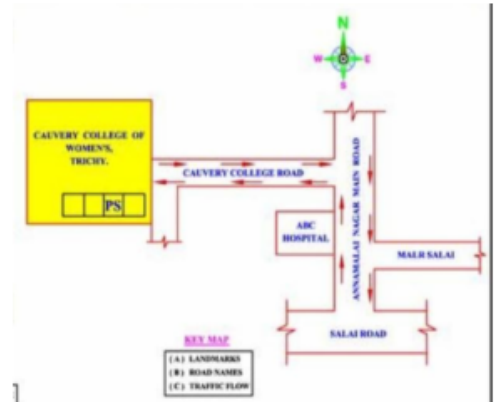

Cad View

Key MAP View