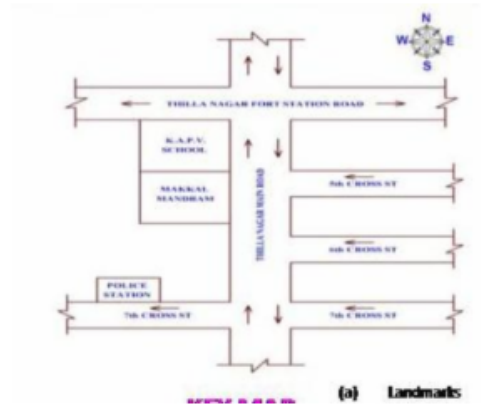

Key MAP View