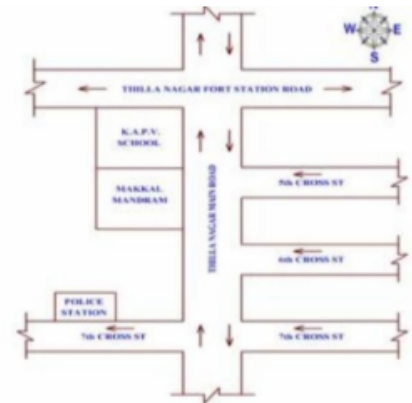

Google Map View

Polling Station Building Front View

Polling Station Front View

Cad View

Key MAP View

சட்டமன்றத் தொகுதியின் எண் மற்றும் பெயர் : 140-திருச்சிராப்பள்ளி(மேற்கு)
பிரிவு எண் மற்றும் பெயர் 1-திருச்சிராப்பள்ளி மாநகராட்சி, வார்டு 22 மூவேந்தர் நகர்