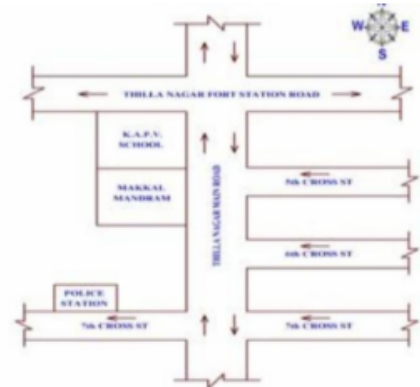

Key MAP View