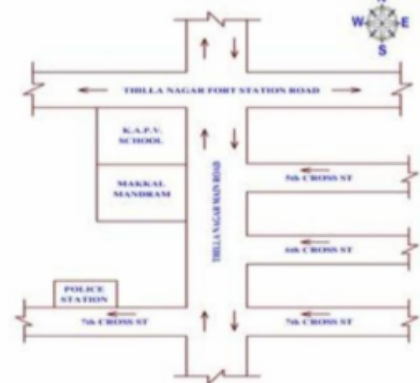

Cad View

Key MAP View