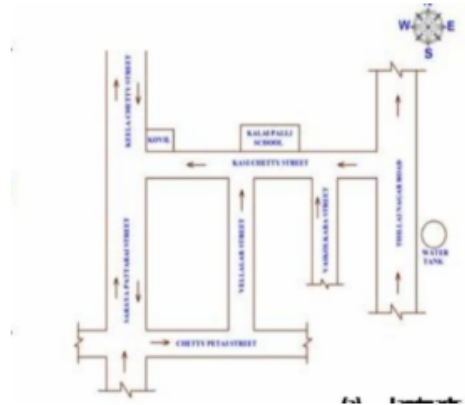

Google Map View

Polling Station Building Front View

Polling Station Front View

Cad View

Key MAP View

சட்டமன்றத் தொகுதியின் எண் மற்றும் பெயர் : 140-திருச்சிராப்பள்ளி(மேற்கு) பாகம் எண் : 65
பிரிவு எண் மற்றும் பெயர் 1-திருச்சிராப்பள்ளி மாநகராட்சி, வார்டு 23 செவந்தி பிள்ளையார் கோவில் தெரு மெயின் ரோடு