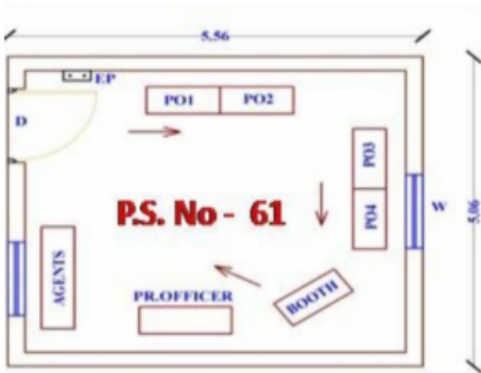

Google Map View

Polling Station Building Front View

Polling Station Front View

Cad View

Key MAP View

சட்டமன்றத் தொகுதியின் எண் மற்றும் பெயர் : 140-திருச்சிராப்பள்ளி(மேற்கு) பாகம் எண் : 65
பிரிவு எண் மற்றும் பெயர் 1-திருச்சிராப்பள்ளி மாநகராட்சி, வார்டு 23 செவந்தி பிள்ளையார் கோவில் தெரு மெயின் ரோடு