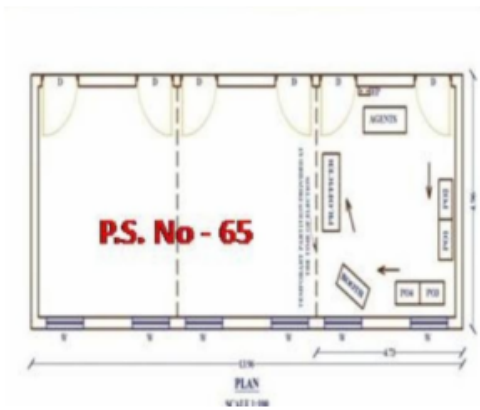

Google Map View

Polling Station Building Front View

Polling Station Front View

Cad View

Key MAP View

சட்டமன்றத் தொகுதியின் எண் மற்றும் பெயர் : 140-திருச்சிராப்பள்ளி(மேற்கு)  
பிரிவு எண் மற்றும் பெயர் 1-திருச்சிராப்பள்ளி மாநகராட்சி, வார்டு 23 புத்தூர் ஹை ரோடு