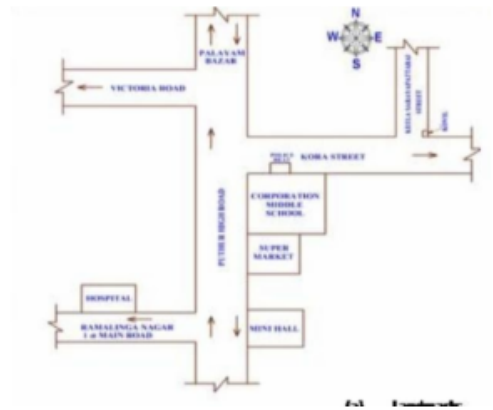

Google Map View

Polling Station Building Front View

Polling Station Front View

Cad View

Key MAP View

சட்டமன்றத் தொகுதியின் எண் மற்றும் பெயர் : 140-திருச்சிராப்பள்ளி(மேற்கு)  
பிரிவு எண் மற்றும் பெயர் 1-திருச்சிராப்பள்ளி மாநகராட்சி, வார்டு 23 புத்தூர் ஹை ரோடு