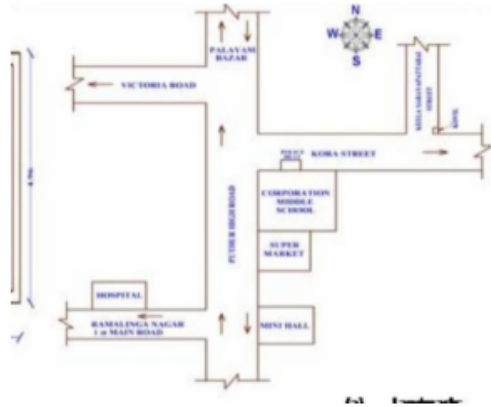

Google Map View

Polling Station Building Front View

Polling Station Front View

Cad View

Key MAP View

சட்டமன்றத் தொகுதியின் எண் மற்றும் பெயர் : 140-திருச்சிராப்பள்ளி(மேற்கு)  
பிரிவு எண் மற்றும் பெயர் 1-திருச்சிராப்பள்ளி மாநகராட்சி, வார்டு 23 காசுகாரசெட்டித்தெரு