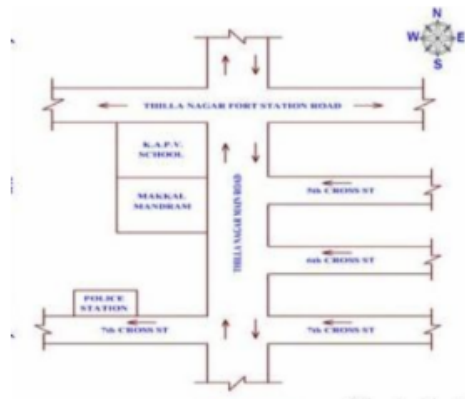

Cad View

Key MAP View