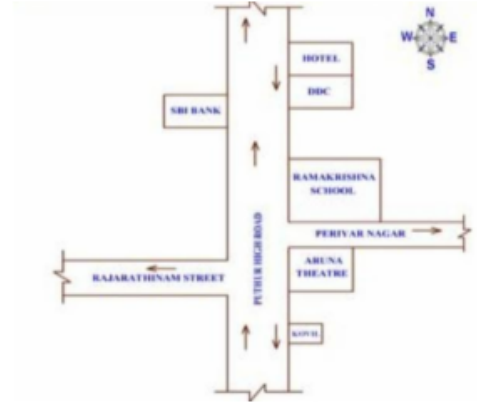

Key MAP View