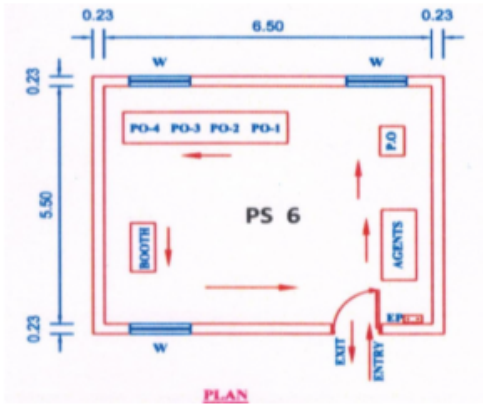

Google Map View

Polling Station Building Front View

Polling Station Front View

Cad View

Key MAP View

1 பெயர் : விவேகானந்தன் தந்தை பெயர்: திருப்பதி வீட்டு எண் : 1 வயது : 55 பாலினம் : ஆண்	HTC1378256 Photo is available	2 பெயர் : பாலாமன் கணவர் பெயர்: முனியாண்டி வீட்டு எண் : 1 வயது : 54 பாலினம் : பெண்	WJP1232289 Photo is available	3 பெயர் : சுதா கணவர் பெயர்: விவேகானந்தன் வீட்டு எண் : 1 வயது : 47 பாலினம் : பெண்	HTC9408410 Photo is available
4 பெயர் : வாசுதேவன் தந்தை பெயர்: கிருஷ்ணமூர்த்தி வீட்டு எண் : 2 வயது : 74 பாலினம் : ஆண்	HTC0987834 Photo is available	5 பெயர் : பிரேமா கணவர் பெயர்: வாசுதேவன் வீட்டு எண் : 2 வயது : 64 பாலினம் : பெண்	WJP1664184 Photo is available	6 பெயர் : பாலாஜி தந்தை பெயர்: வாசுதேவன் வீட்டு எண் : 2 வயது : 40 பாலினம் : ஆண்	HTC6000806 Photo is available
7 பெயர் : கருப்பாயி கணவர் பெயர்: சகாதேவர் வீட்டு எண் : 2-1 வயது : 71 பாலினம் : பெண்	HTC0969246 Photo is available	8 பெயர் : கர்ணன் தந்தை பெயர்: சகாதேவர் வீட்டு எண் : 2-1 வயது : 41 பாலினம் : ஆண்	HTC9408428 Photo is available	9 பெயர் : விஜயா கணவர் பெயர்: நாராயணன் வீட்டு எண் : 2-2B38-1 வயது : 71 பாலினம் : பெண்	HTC6005581 Photo is available
10 பெயர் : ஜெயந்தி தந்தை பெயர்: நாராயணன் வீட்டு எண் : 2-2B38-1 வயது : 47 பாலினம் : பெண்	HTC6005466 Photo is available	11 பெயர் : தினகரன் தந்தை பெயர்: நாராயணன் வீட்டு எண் : 2-2B38-1 வயது : 46 பாலினம் : ஆண்	HTC6005474 Photo is available	12 பெயர் : இளங்கோவன் தந்தை பெயர்: கருப்பதேவர் வீட்டு எண் : 2-2B38-3 வயது : 51 பாலினம் : ஆண்	HTC7511264 Photo is available
13 பெயர் : கலா கணவர் பெயர்: இளங்கோவன் வீட்டு எண் : 2-2B38-3 வயது : 47 பாலினம் : பெண்	HTC6005110 Photo is available	14 பெயர் : ராஜேஸ்வரி கணவர் பெயர்: ராஜமுத்து வீட்டு எண் : 24ஏ வயது : 35 பாலினம் : பெண்	WJP1530906 Photo is available	15 பெயர் : நாகராஜன் தந்தை பெயர்: முத்துசாமி வீட்டு எண் : 3 வயது : 56 பாலினம் : ஆண்	WJP1664218 Photo is available
16 பெயர் : ஜோதிராஜன் இதரர் பெயர்: அஜிதா வீட்டு எண் : 3/176பி வயது : 50 பாலினம் : ஆண்	WJP2197077 Photo is available	17 பெயர் : விஜயா கணவர் பெயர்: ஸ்ரீராம் வீட்டு எண் : 3ஏ வயது : 55 பாலினம் : பெண்	HTC6181671 Photo is available	18 பெயர் : சூர்யா தந்தை பெயர்: ஸ்ரீராம் வீட்டு எண் : 3ஏ வயது : 26 பாலினம் : ஆண்	WJP1471226 Photo is available
19 பெயர் : டேனியல் இரா ஜஸ்வரயன் தந்தை பெயர்: ராஜசேகரன் வீட்டு எண் : 3ஏ 3-வது தளம் வயது : 25 பாலினம் : ஆண்	WJP2107928 Photo is available	# 20 பெயர் : யோகப்ரியா தந்தை பெயர்: மதி வீட்டு எண் : 5 வயது : 21 பாலினம் : பெண்	WJP2200079 Photo is available	21 பெயர் : கிரிஜா கணவர் பெயர்: மணி வீட்டு எண் : 5-1 வயது : 61 பாலினம் : பெண்	WJP1664226 Photo is available
22 பெயர் : சண்முகவர்ஷினி ச தந்தை பெயர்: சரவணன் வே வீட்டு எண் : 5/1 வயது : 20 பாலினம் : பெண்	WJP2210854 Photo is available	23 பெயர் : மணி தந்தை பெயர்: ராஜாராம் வீட்டு எண் : 5-2 வயது : 56 பாலினம் : ஆண்	WJP1664234 Photo is available	24 பெயர் : கீதா கணவர் பெயர்: மணி வீட்டு எண் : 5-2 வயது : 46 பாலினம் : பெண்	HTC6001242 Photo is available
25 பெயர் : ரவி தந்தை பெயர்: ராஜாராம் வீட்டு எண் : 5-3 வயது : 53 பாலினம் : ஆண்	WJP1570985 Photo is available	26 பெயர் : பாஸ்கர் தந்தை பெயர்: ராஜாராம் வீட்டு எண் : 5-3 வயது : 51 பாலினம் : ஆண்	WJP1570993 Photo is available	27 பெயர் : அறிவுமுகன் தந்தை பெயர்: நடராசன் வீட்டு எண் : 5-18 வயது : 65 பாலினம் : ஆண்	HTC6108500 Photo is available
28 பெயர் : ஆரவள்ளி கணவர் பெயர்: இளவரசன் வீட்டு எண் : 6 வயது : 48 பாலினம் : பெண்	WJP0599803 Photo is available	29 பெயர் : நிவேதிதா ஹேமா கணவர் பெயர்: செங்காளிதாஸ் வீட்டு எண் : 6 வயது : 45 பாலினம் : பெண்	KFS1369669 Photo is available	30 பெயர் : அர்ஜீனம் தந்தை பெயர்: பழனிசாமி வீட்டு எண் : 6 வயது : 36 பாலினம் : ஆண்	WJP0599977 Photo is available