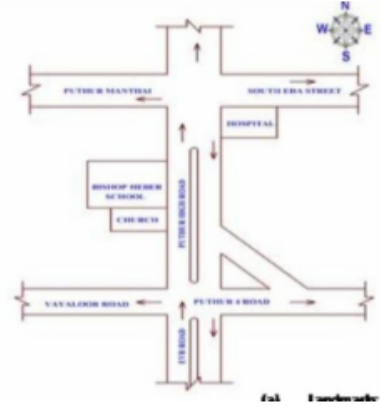

3. வாக்குச் சாவடியின் விவரங்கள்

வாக்குச் சாவடியின் எண் மற்றும் பெயர் :	வாக்குச் சாவடியின் வகைப்பாடு (ஆண்/பெண்/பொது)	பொது
91 - பிஷப் ஹீபர் மேல்நிலைப்பள்ளி, புத்தூர், திருச்சிராப்பள்ளி, கார்டினர் ஹால் கட்டிடம் தெற்கு பக்க அறை எண்.9 வடக்கு பார்த்தது 8டி	துணை வாக்குச் சாவடிகளின் எண்ணிக்கை :	0
வாக்குச் சாவடியின் முகவரி :		
பிஷப் ஹீபர் மேல்நிலைப் பள்ளி, புத்தூர், திருச்சி, ,		

4. வாக்காளர்களின் எண்ணிக்கை

தொடங்கும் வரிசை எண்	முடியும் வரிசை எண்.	நிகர வாக்காளர்களின் எண்ணிக்கை			
		ஆண்	பெண்	மூன்றாம் பாலினம்	மொத்தம்
1	922	429	486	0	915

கையொப்பம்

Nazri Naksha

Google Map View

Polling Station Building Front View

Polling Station Front View

Cad View

Key MAP View

சட்டமன்றத் தொகுதியின் எண் மற்றும் பெயர் : 140-திருச்சிராப்பள்ளி(மேற்கு)
பிரிவு எண் மற்றும் பெயர் 1-திருச்சிராப்பள்ளி மாநகராட்சி, வார்டு 23 வடக்கு யாதவ தெரு