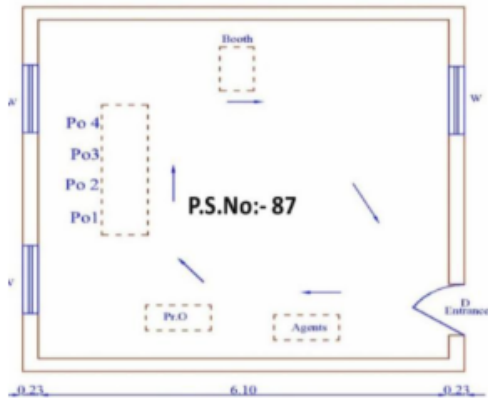

Google Map View

Polling Station Building Front View

Polling Station Front View

Cad View

Key MAP View

1 பெயர் : தமிழ்கொடி கணவர் பெயர்: கலியபெருமாள் வீட்டு எண் : 1-2 வயது : 69 பாலினம் : பெண் Photo is available	HTC0979666	2 பெயர் : கலாவதி தந்தை பெயர்: ஜெகதீசன் வீட்டு எண் : 1-2 வயது : 51 பாலினம் : பெண் Photo is available	HTC0979674	3 பெயர் : சித்ரா கணவர் பெயர்: கலியபெருமாள் வீட்டு எண் : 1-2 வயது : 44 பாலினம் : பெண் Photo is available	HTC6134902
4 பெயர் : விஷ்ணு பிரபாகர் தந்தை பெயர்: ரவிந்திரன் வீட்டு எண் : 1-6 வயது : 31 பாலினம் : ஆண் Photo is available	WJP1301647	5 பெயர் : சிவஞானம் தந்தை பெயர்: மாணிக்கம்பிள்ளை வீட்டு எண் : 2 வயது : 76 பாலினம் : ஆண் Photo is available	HTC6134027	6 பெயர் : தெய்வா சிவஞானம் கணவர் பெயர்: சிவஞானம் வீட்டு எண் : 2 வயது : 71 பாலினம் : பெண் Photo is available	WJP1624519
7 பெயர் : பாலகங்காதரதிலகர் தந்தை பெயர்: சிவஞானம் வீட்டு எண் : 2 வயது : 48 பாலினம் : ஆண் Photo is available	WJP1624527	8 பெயர் : இனியசெல்வி கணவர் பெயர்: பாலகங்காதரதிலகர் வீட்டு எண் : 2 வயது : 44 பாலினம் : பெண் Photo is available	HTC6134738	9 பெயர் : நந்தினி கணவர் பெயர்: சீனிவாசன் வீட்டு எண் : 2B வயது : 54 பாலினம் : பெண் Photo is available	WJP1048917
10 பெயர் : ஜெயச்சந்திரன் தந்தை பெயர்: அழகுதேவர் வீட்டு எண் : 3 வயது : 86 பாலினம் : ஆண் Photo is available	HTC9452384	11 பெயர் : தங்கலட்சுமி கணவர் பெயர்: ஜெயச்சந்திரன் வீட்டு எண் : 3 வயது : 76 பாலினம் : பெண் Photo is available	HTC1140573	12 பெயர் : ராஜு தந்தை பெயர்: ஜெயச்சந்திரன் வீட்டு எண் : 3 வயது : 53 பாலினம் : ஆண் Photo is available	HTC1413178
13 பெயர் : விஜயகுமார் தந்தை பெயர்: சுப்ரமணியம் வீட்டு எண் : 4 வயது : 55 பாலினம் : ஆண் Photo is available	WJP1624550	14 பெயர் : கல்பனா கணவர் பெயர்: விஜயகுமார் வீட்டு எண் : 4 வயது : 51 பாலினம் : பெண் Photo is available	WJP1624568	15 பெயர் : சந்துரு தந்தை பெயர்: முருகேசன் வீட்டு எண் : 5 வயது : 33 பாலினம் : ஆண் Photo is available	WJP0816579
16 பெயர் : சதிஷ் தந்தை பெயர்: முருகேசன் வீட்டு எண் : 5 வயது : 31 பாலினம் : ஆண் Photo is available	WJP0816520	17 பெயர் : சகுமார் தந்தை பெயர்: ராமசாமி வீட்டு எண் : 6 வயது : 68 பாலினம் : ஆண் Photo is available	WJP1624576	18 பெயர் : உமா கணவர் பெயர்: சகுமார் வீட்டு எண் : 6 வயது : 63 பாலினம் : பெண் Photo is available	WJP1624584
19 பெயர் : ராகுல் தந்தை பெயர்: சகுமார் வீட்டு எண் : 6 வயது : 41 பாலினம் : ஆண் Photo is available	HTC6134530	20 பெயர் : வெங்கடேசன் தந்தை பெயர்: ஏகநாதன் வீட்டு எண் : 8 வயது : 52 பாலினம் : ஆண் Photo is available	WJP0293159	21 பெயர் : மனோகரன் தந்தை பெயர்: கோவிந்தராஜ் வீட்டு எண் : 8-1 வயது : 71 பாலினம் : ஆண் Photo is available	HTC6136428
22 பெயர் : பிரேமா கணவர் பெயர்: மனோகரன் வீட்டு எண் : 8-1 வயது : 66 பாலினம் : பெண் Photo is available	HTC9452392	23 பெயர் : அரவிந்த் தந்தை பெயர்: பாலசுப்ரமணியன் வீட்டு எண் : 10 வயது : 36 பாலினம் : ஆண் Photo is available	WJP0239129	24 பெயர் : மோகனகிருஷ்ணன் தந்தை பெயர்: நாராயணன் வீட்டு எண் : 10-1 வயது : 76 பாலினம் : ஆண் Photo is available	HTC6132112
25 பெயர் : மீனாம்பாள் கணவர் பெயர்: மோகனகிருஷ்ணன் வீட்டு எண் : 10-1 வயது : 71 பாலினம் : பெண் Photo is available	HTC6134456	26 பெயர் : யுவராஜன் தந்தை பெயர்: மோகனகிருஷ்ணன் வீட்டு எண் : 10-1 வயது : 45 பாலினம் : ஆண் Photo is available	HTC6136006	27 பெயர் : கோதைநாயகி தந்தை பெயர்: சுந்தரமகாலிங்கம் வீட்டு எண் : 10-1 வயது : 39 பாலினம் : பெண் Photo is available	SOL2094175
28 பெயர் : ராஜன் தந்தை பெயர்: ஜெயராஜ் வீட்டு எண் : 13 வயது : 75 பாலினம் : ஆண் Photo is available	WJP1624600	29 பெயர் : ராஜசந்தர் தந்தை பெயர்: தங்கவேல் வீட்டு எண் : 14 வயது : 62 பாலினம் : ஆண் Photo is available	WJP1624626	30 பெயர் : சசிகலா தந்தை பெயர்: ராஜசந்தர் வீட்டு எண் : 14 வயது : 53 பாலினம் : பெண் Photo is available	WJP1624634