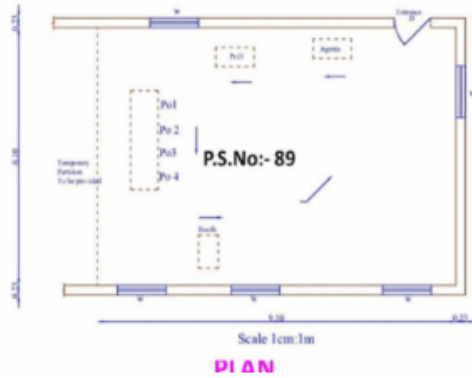

Google Map View

Polling Station Building Front View

Polling Station Front View

Cad View

Key MAP View

சட்டமன்றத் தொகுதியின் எண் மற்றும் பெயர் : 140-திருச்சிராப்பள்ளி(மேற்கு)  
பிரிவு எண் மற்றும் பெயர் 1-திருச்சிராப்பள்ளி மாநகராட்சி, வார்டு 27 பாத்திமா தெரு 2ம் குறுக்குத் தெரு