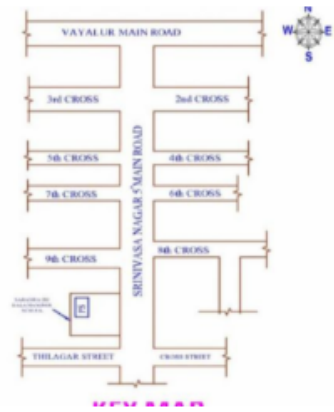

வாக்காளர் பதிவு அலுவலரின்
கையொப்பம்

Nazri Naksha

Google Map View

Polling Station Building Front View

Polling Station Front View

Cad View

Key MAP View

1 பெயர் : சுவாமி நாதன் தந்தை பெயர் : சீனிவாசன் வீட்டு எண் : 1 வயது : 69 பாலினம் : ஆண்	WJP1527019 Photo is available	2 பெயர் : சசிகலா கணவர் பெயர் : சாமிநாதன் வீட்டு எண் : 1 வயது : 60 பாலினம் : பெண்	WJP1526904 Photo is available	3 பெயர் : சோபியா கணவர் பெயர் : ரவிச்சந்திரன் வீட்டு எண் : 1 வயது : 46 பாலினம் : பெண்	WJP1526722 Photo is available
4 பெயர் : மகேஸ்வரி தந்தை பெயர் : ரெங்கராஜன் வீட்டு எண் : 1 வயது : 38 பாலினம் : பெண்	WJP0954784 Photo is available	5 பெயர் : தெய்வானை கணவர் பெயர் : செல்வம் வீட்டு எண் : 1 வயது : 37 பாலினம் : பெண்	WJP1538909 Photo is available	6 பெயர் : ரகுநாதன் தந்தை பெயர் : நாராயணசாமி வீட்டு எண் : 1-1 வயது : 60 பாலினம் : ஆண்	HTC6831895 Photo is available
# 7 பெயர் : சர்மி கென்னடி தந்தை பெயர் : கென்னடி வீட்டு எண் : 1-25 வயது : 25 பாலினம் : பெண்	WJP2258903 Photo is available	8 பெயர் : விஜயா கணவர் பெயர் : ராஜேந்திரன் வீட்டு எண் : 1A வயது : 57 பாலினம் : பெண்	WJP1246602 Photo is available	9 பெயர் : ஹரி பாஸ்கர் தந்தை பெயர் : ராஜேந்திரன் வீட்டு எண் : 1-A வயது : 31 பாலினம் : ஆண்	WJP0954792 Photo is available
10 பெயர் : மோனிஷா தந்தை பெயர் : ராஜேந்திரன் வீட்டு எண் : 1-A வயது : 29 பாலினம் : பெண்	WJP1122795 Photo is available	11 பெயர் : நிவேதித்தா கணவர் பெயர் : மருதமுத்து தமிழ்ச்செல்வன் வீட்டு எண் : 2 வயது : 31 பாலினம் : பெண்	SXG0582452 Photo is available	12 பெயர் : ஜோசப் யூஜின் தந்தை பெயர் : பால்ராஜ் வீட்டு எண் : 3 4 வயது : 44 பாலினம் : ஆண்	WJP1960772 Photo is available
13 பெயர் : காவிய பிரியா தந்தை பெயர் : ரவிச்சந்திரன் வீட்டு எண் : 3 செல்வகுமாரன் இல்லம் வயது : 25 பாலினம் : பெண்	WJP1526557 Photo is available	14 பெயர் : ஆனந்த ராஜ் தந்தை பெயர் : துரை ராஜ் வீட்டு எண் : 4 வயது : 46 பாலினம் : ஆண்	WJP2274777 Photo is available	15 பெயர் : லதா கணவர் பெயர் : மோகன்குமார் வீட்டு எண் : 4 வயது : 44 பாலினம் : பெண்	WJP0296152 Photo is available
16 பெயர் : அமுதா கணவர் பெயர் : அசோக்குமார் வீட்டு எண் : 4 வயது : 44 பாலினம் : பெண்	WJP1343532 Photo is available	17 பெயர் : மிருதுலா தந்தை பெயர் : செந்தில் குமார் வீட்டு எண் : 4/7 பூநிவாசன் நகர் வயது : 22 பாலினம் : பெண்	WJP2072734 Photo is available	18 பெயர் : சுசீலா கணவர் பெயர் : கருப்பையா வீட்டு எண் : 5 வயது : 79 பாலினம் : பெண்	HTC9454380 Photo is available
19 பெயர் : அண்ணாதுரை தந்தை பெயர் : கருப்பையா வீட்டு எண் : 5 வயது : 59 பாலினம் : ஆண்	WJP1634070 Photo is available	20 பெயர் : ரவிச்சந்திரன் தந்தை பெயர் : கருப்பையா வீட்டு எண் : 5 வயது : 57 பாலினம் : ஆண்	HTC9595513 Photo is available	21 பெயர் : பங்கஜலட்சுமி கணவர் பெயர் : அண்ணாதுரை வீட்டு எண் : 5 வயது : 52 பாலினம் : பெண்	HTC6833305 Photo is available
22 பெயர் : சாந்தி கணவர் பெயர் : ரவிச்சந்திரன் வீட்டு எண் : 5 வயது : 49 பாலினம் : பெண்	HTC6833297 Photo is available	23 பெயர் : சங்கீதா தந்தை பெயர் : கருப்பையா வீட்டு எண் : 5 வயது : 42 பாலினம் : பெண்	HTC6833313 Photo is available	24 பெயர் : கரிகாலன் ரவி தந்தை பெயர் : பூவராகசாமி வீட்டு எண் : 6 வயது : 59 பாலினம் : ஆண்	WJP1391291 Photo is available
25 பெயர் : அலமேலு கணவர் பெயர் : கரிகாலன் ரவி வீட்டு எண் : 6 வயது : 55 பாலினம் : பெண்	HTC8313264 Photo is available	26 பெயர் : ராஜேஸ்வரி கணவர் பெயர் : ஞானசேகர் வீட்டு எண் : 8 வயது : 54 பாலினம் : பெண்	WJP0658419 Photo is available	27 பெயர் : டேனியல் ஞானராஜ் தந்தை பெயர் : ஜான் நடேசன் வீட்டு எண் : 8 வயது : 48 பாலினம் : ஆண்	WJP1049931 Photo is available
28 பெயர் : நிலாத்தின் தந்தை பெயர் : சீனிபக்கீர் வீட்டு எண் : 11-17 வயது : 66 பாலினம் : ஆண்	WJP0818500 Photo is available	29 பெயர் : ஆயிசா பீவி கணவர் பெயர் : நிலாத்தின் வீட்டு எண் : 11-17 வயது : 54 பாலினம் : பெண்	WJP0818484 Photo is available	30 பெயர் : லபீரா பாணு கணவர் பெயர் : நிலாத்தின் வீட்டு எண் : 11-17 வயது : 41 பாலினம் : பெண்	WJP0818492 Photo is available