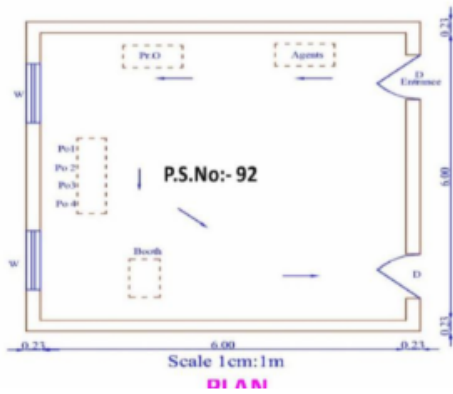

வாக்காளர் பதிவு அலுவலரின்
கையொப்பம்

Nazri Naksha

Google Map View

Polling Station Building Front View

Polling Station Front View

Cad View

Key MAP View

1 பெயர் : சுவாமி நாதன் தந்தை பெயர் : சீனிவாசன் வீட்டு எண் : 1 வயது : 69 பாலினம் : ஆண்	WJP1527019 Photo is available	2 பெயர் : சசிகலா கணவர் பெயர் : சாமிநாதன் வீட்டு எண் : 1 வயது : 60 பாலினம் : பெண்	WJP1526904 Photo is available	3 பெயர் : சோபியா கணவர் பெயர் : ரவிச்சந்திரன் வீட்டு எண் : 1 வயது : 46 பாலினம் : பெண்	WJP1526722 Photo is available
4 பெயர் : மகேஸ்வரி தந்தை பெயர் : ரெங்கராஜன் வீட்டு எண் : 1 வயது : 38 பாலினம் : பெண்	WJP0954784 Photo is available	5 பெயர் : தெய்வானை கணவர் பெயர் : செல்வம் வீட்டு எண் : 1 வயது : 37 பாலினம் : பெண்	WJP1538909 Photo is available	6 பெயர் : ரகுநாதன் தந்தை பெயர் : நாராயணசாமி வீட்டு எண் : 1-1 வயது : 60 பாலினம் : ஆண்	HTC6831895 Photo is available
# 7 பெயர் : சர்மி கென்னடி தந்தை பெயர் : கென்னடி வீட்டு எண் : 1-25 வயது : 25 பாலினம் : பெண்	WJP2258903 Photo is available	8 பெயர் : விஜயா கணவர் பெயர் : ராஜேந்திரன் வீட்டு எண் : 1A வயது : 57 பாலினம் : பெண்	WJP1246602 Photo is available	9 பெயர் : ஹரி பாஸ்கர் தந்தை பெயர் : ராஜேந்திரன் வீட்டு எண் : 1-A வயது : 31 பாலினம் : ஆண்	WJP0954792 Photo is available
10 பெயர் : மோனிஷா தந்தை பெயர் : ராஜேந்திரன் வீட்டு எண் : 1-A வயது : 29 பாலினம் : பெண்	WJP1122795 Photo is available	11 பெயர் : நிவேதித்தா கணவர் பெயர் : மருதமுத்து தமிழ்ச்செல்வன் வீட்டு எண் : 2 வயது : 31 பாலினம் : பெண்	SXG0582452 Photo is available	12 பெயர் : ஜோசப் யூஜின் தந்தை பெயர் : பால்ராஜ் வீட்டு எண் : 3 4 வயது : 44 பாலினம் : ஆண்	WJP1960772 Photo is available
13 பெயர் : காவிய பிரியா தந்தை பெயர் : ரவிச்சந்திரன் வீட்டு எண் : 3 செல்வகுமாரன் இல்லம் வயது : 25 பாலினம் : பெண்	WJP1526557 Photo is available	14 பெயர் : ஆனந்த ராஜ் தந்தை பெயர் : துரை ராஜ் வீட்டு எண் : 4 வயது : 46 பாலினம் : ஆண்	WJP2274777 Photo is available	15 பெயர் : லதா கணவர் பெயர் : மோகன்குமார் வீட்டு எண் : 4 வயது : 44 பாலினம் : பெண்	WJP0296152 Photo is available
16 பெயர் : அமுதா கணவர் பெயர் : அசோக்குமார் வீட்டு எண் : 4 வயது : 44 பாலினம் : பெண்	WJP1343532 Photo is available	17 பெயர் : மிருதுலா தந்தை பெயர் : செந்தில் குமார் வீட்டு எண் : 4/7 பூநிவாசன் நகர் வயது : 22 பாலினம் : பெண்	WJP2072734 Photo is available	18 பெயர் : சுசீலா கணவர் பெயர் : கருப்பையா வீட்டு எண் : 5 வயது : 79 பாலினம் : பெண்	HTC9454380 Photo is available
19 பெயர் : அண்ணாதுரை தந்தை பெயர் : கருப்பையா வீட்டு எண் : 5 வயது : 59 பாலினம் : ஆண்	WJP1634070 Photo is available	20 பெயர் : ரவிச்சந்திரன் தந்தை பெயர் : கருப்பையா வீட்டு எண் : 5 வயது : 57 பாலினம் : ஆண்	HTC9595513 Photo is available	21 பெயர் : பங்கஜலட்சுமி கணவர் பெயர் : அண்ணாதுரை வீட்டு எண் : 5 வயது : 52 பாலினம் : பெண்	HTC6833305 Photo is available
22 பெயர் : சாந்தி கணவர் பெயர் : ரவிச்சந்திரன் வீட்டு எண் : 5 வயது : 49 பாலினம் : பெண்	HTC6833297 Photo is available	23 பெயர் : சங்கீதா தந்தை பெயர் : கருப்பையா வீட்டு எண் : 5 வயது : 42 பாலினம் : பெண்	HTC6833313 Photo is available	24 பெயர் : கரிகாலன் ரவி தந்தை பெயர் : பூவராகசாமி வீட்டு எண் : 6 வயது : 59 பாலினம் : ஆண்	WJP1391291 Photo is available
25 பெயர் : அலமேலு கணவர் பெயர் : கரிகாலன் ரவி வீட்டு எண் : 6 வயது : 55 பாலினம் : பெண்	HTC8313264 Photo is available	26 பெயர் : ராஜேஸ்வரி கணவர் பெயர் : ஞானசேகர் வீட்டு எண் : 8 வயது : 54 பாலினம் : பெண்	WJP0658419 Photo is available	27 பெயர் : டேனியல் ஞானராஜ் தந்தை பெயர் : ஜான் நடேசன் வீட்டு எண் : 8 வயது : 48 பாலினம் : ஆண்	WJP1049931 Photo is available
28 பெயர் : நிலாத்தின் தந்தை பெயர் : சீனிபக்கீர் வீட்டு எண் : 11-17 வயது : 66 பாலினம் : ஆண்	WJP0818500 Photo is available	29 பெயர் : ஆயிசா பீவி கணவர் பெயர் : நிலாத்தின் வீட்டு எண் : 11-17 வயது : 54 பாலினம் : பெண்	WJP0818484 Photo is available	30 பெயர் : லபீரா பாணு கணவர் பெயர் : நிலாத்தின் வீட்டு எண் : 11-17 வயது : 41 பாலினம் : பெண்	WJP0818492 Photo is available