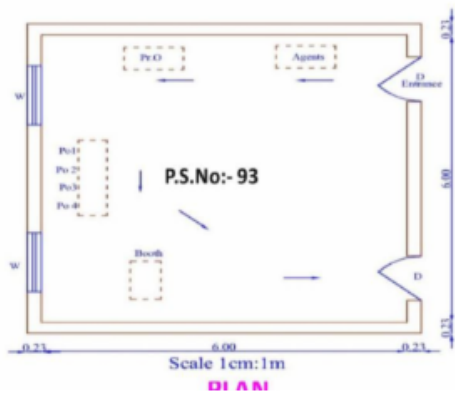

Nazri Naksha

Google Map View

Polling Station Building Front View

Polling Station Front View

Cad View

Key MAP View

1 பெயர் : ரேவதி தந்தை பெயர்: நமசிவாயம் வீட்டு எண் : 1 வயது : 33 பாலினம் : பெண்	WJP1123066 Photo is available	2 பெயர் : நமச்சிவாயம் தந்தை பெயர்: சொக்கலிங்கம் வீட்டு எண் : 1-1 வயது : 72 பாலினம் : ஆண்	WJP1637537 Photo is available	3 பெயர் : உ.மா மகேஸ்வரி கணவர் பெயர்: சரவணன் வீட்டு எண் : 2 வயது : 31 பாலினம் : பெண்	WJP1553098 Photo is available
4 பெயர் : சுசிலா கணவர் பெயர்: சண்முகநாதன் வீட்டு எண் : 3 வயது : 85 பாலினம் : பெண்	WJP1177575 Photo is available	5 பெயர் : தங்கலெட்சுமி கணவர் பெயர்: கதிர்வேல் வீட்டு எண் : 3 வயது : 46 பாலினம் : பெண்	WJP1177567 Photo is available	6 பெயர் : முகுந்தன் தாயின் பெயர்: நளினி வீட்டு எண் : 4 வயது : 26 பாலினம் : ஆண்	WJP1906577 Photo is available
7 பெயர் : ஹ்யூயர்த் தந்தை பெயர்: ராம்குமார் வீட்டு எண் : 4-12 வயது : 21 பாலினம் : ஆண்	WJP2284693 Photo is available	8 பெயர் : பஞ்சவர்ணம் தந்தை பெயர்: நடேசன் வீட்டு எண் : 4ஏ வயது : 43 பாலினம் : பெண்	WJP2261485 Photo is available	9 பெயர் : அனுசுயா தந்தை பெயர்: தணிகாசலம் வீட்டு எண் : 5 வயது : 24 பாலினம் : பெண்	WJP1951763 Photo is available
10 பெயர் : அபிராமி ஸ்ரீ தந்தை பெயர்: தணிகாசலம் வீட்டு எண் : 5 வயது : 24 பாலினம் : பெண்	WJP1951771 Photo is available	11 பெயர் : ப்ளோரா சாண்ட்லர் கணவர் பெயர்: சாண்ட்லர் தம்பிராஜ் வீட்டு எண் : 6 வயது : 79 பாலினம் : பெண்	WJP1964287 Photo is available	12 பெயர் : ஏஞ்சலின் ரெபேக்காள் தாயின் பெயர்: கிரேஸ் சுக்னா வீட்டு எண் : 6 வயது : 23 பாலினம் : பெண்	WJP1951847 Photo is available
13 பெயர் : சுப்பிரமணியன் தந்தை பெயர்: ஆறுமுகம் வீட்டு எண் : 7 வயது : 71 பாலினம் : ஆண்	WJP2284644 Photo is available	14 பெயர் : செந்தாமரை கணவர் பெயர்: திருநாவுகரசு வீட்டு எண் : 9 வயது : 60 பாலினம் : பெண்	WJP1343581 Photo is available	15 பெயர் : லாரியா தந்தை பெயர்: அருளானந்து வீட்டு எண் : 10 வயது : 19 பாலினம் : பெண்	WJP2259935 Photo is available
16 பெயர் : ஸ்ரீசசில் தந்தை பெயர்: சந்திரசேகரன் வீட்டு எண் : 13-7 வயது : 19 பாலினம் : ஆண்	WJP2259703 Photo is available	17 பெயர் : தேவசேனா கணவர் பெயர்: கலியமூர்த்தி வீட்டு எண் : 14 வயது : 71 பாலினம் : பெண்	HTC6833149 Photo is available	18 பெயர் : செந்தில்குமார் தந்தை பெயர்: கலியமூர்த்தி வீட்டு எண் : 14 வயது : 49 பாலினம் : ஆண்	HTC6831226 Photo is available
19 பெயர் : லாவண்யா கணவர் பெயர்: செந்தில்குமார் வீட்டு எண் : 14 வயது : 45 பாலினம் : பெண்	HTC9454810 Photo is available	20 பெயர் : கனிஷ்டா செ தந்தை பெயர்: செந்தில் குமார் வீட்டு எண் : 14-ஏ வயது : 20 பாலினம் : பெண்	WJP2304053 Photo is available	21 பெயர் : காரூண்யா செ தந்தை பெயர்: செந்தில் குமார் வீட்டு எண் : 14-ஏ வயது : 20 பாலினம் : பெண்	WJP2304129 Photo is available
22 பெயர் : கமலாகரன் தந்தை பெயர்: குருசாமி வீட்டு எண் : 16 வயது : 69 பாலினம் : ஆண்	WJP2284834 Photo is available	23 பெயர் : லலிதா கணவர் பெயர்: ராமராஜன் வீட்டு எண் : 19-5 வயது : 75 பாலினம் : பெண்	WJP2284891 Photo is available	24 பெயர் : வள்ளி கணவர் பெயர்: இளங்கோவன் வீட்டு எண் : 22 வயது : 57 பாலினம் : பெண்	WJP1523422 Photo is available
25 பெயர் : ஹரிஷ் தந்தை பெயர்: ரவி வீட்டு எண் : 22 வயது : 26 பாலினம் : ஆண்	WJP2090595 Photo is available	26 பெயர் : சுபாஷினி தந்தை பெயர்: ஆறுமுகம் வீட்டு எண் : 24ஏ வயது : 24 பாலினம் : பெண்	WJP1906676 Photo is available	27 பெயர் : முத்துக் கருப்பாயி கணவர் பெயர்: பெரியகருப்பன் வீட்டு எண் : 26 வயது : 56 பாலினம் : பெண்	HTC6834428 Photo is available
28 பெயர் : குணசேகர் தந்தை பெயர்: சுப்பிரமணியன் வீட்டு எண் : 27 வயது : 60 பாலினம் : ஆண்	WJP1050111 Photo is available	29 பெயர் : வெங்கடேசன் தந்தை பெயர்: பிச்சை வீட்டு எண் : 29 வயது : 65 பாலினம் : ஆண்	DVS1295971 Photo is available	30 பெயர் : உஷாராணி கணவர் பெயர்: வெங்கடேசன் வீட்டு எண் : 29 வயது : 55 பாலினம் : பெண்	DVS1484344 Photo is available