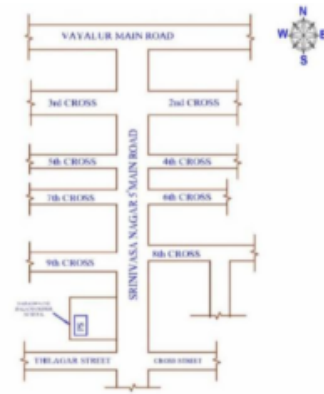

Key MAP View