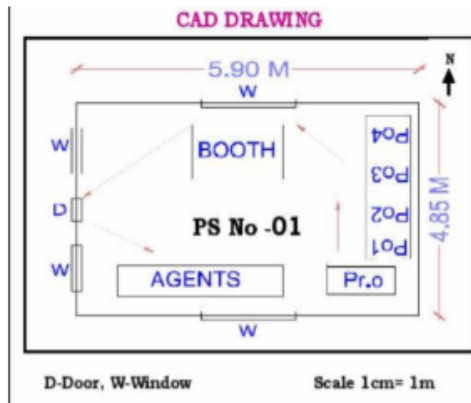

Google Map View

Polling Station Building Front View

Polling Station Front View

Cad View

Key MAP View

1 பெயர் : கோவிந்தராஜ் தந்தை பெயர்: ரெங்கசாமி வீட்டு எண் : 1 வயது : 74 பாலினம் : ஆண் Photo is available	WJP0675561	# 2 பெயர் : ராமநாதன் தாயுமானபிள்ளை தந்தை பெயர்: தாயுமானபிள்ளை வீட்டு எண் : 1, வயது : 71 பாலினம் : ஆண் Photo is available	WRC0858332	3 பெயர் : வேங்கடரமணி தந்தை பெயர்: ராமன் வீட்டு எண் : 1 வயது : 69 பாலினம் : ஆண் Photo is available	HTC1407063
4 பெயர் : ஹேமாவதி கணவர் பெயர்: கோவிந்தராஜ் வீட்டு எண் : 1 வயது : 68 பாலினம் : பெண் Photo is available	WJP0675199	5 பெயர் : சியாமளா கணவர் பெயர்: வேங்கடரமணி வீட்டு எண் : 1 வயது : 62 பாலினம் : பெண் Photo is available	HTC1408525	6 பெயர் : த்ருவன் ம தந்தை பெயர்: மணிகண்டன் வீட்டு எண் : 1 வயது : 22 பாலினம் : ஆண் Photo is available	WRC2127371
7 பெயர் : ஜெயராம் தந்தை பெயர்: தாமோதரன் வீட்டு எண் : 2 வயது : 72 பாலினம் : ஆண் Photo is available	WRC1461227	8 பெயர் : ரெத்தினா கணவர் பெயர்: ஜெயராம் வீட்டு எண் : 2 வயது : 64 பாலினம் : பெண் Photo is available	WRC1461235	9 பெயர் : அகிலா கணவர் பெயர்: கார்த்திக் வீட்டு எண் : 2 வயது : 34 பாலினம் : பெண் Photo is available	WRC1137132
10 பெயர் : பத்மாவதி கணவர் பெயர்: ராஜ்குமார் வீட்டு எண் : 2/3 வயது : 77 பாலினம் : பெண் Photo is available	WRC1889377	11 பெயர் : ராஜ்குமார் இதரர் பெயர்: ராஜலக்ஷ்மி வீட்டு எண் : 2/3 வயது : 58 பாலினம் : ஆண் Photo is available	WRC1922400	12 பெயர் : ராஜலக்ஷ்மி கணவர் பெயர்: ராஜ்குமார் வீட்டு எண் : 2/3 வயது : 51 பாலினம் : பெண் Photo is available	WRC2147999
13 பெயர் : கனகராஜ் தந்தை பெயர்: நடேசன் வீட்டு எண் : 2/3 வயது : 46 பாலினம் : ஆண் Photo is available	HTC7001480	14 பெயர் : ரவிசுமார் தந்தை பெயர்: குருசாமி வீட்டு எண் : 2-3 வயது : 34 பாலினம் : ஆண் Photo is available	WRC0335042	15 பெயர் : புவனேஸ்வரி கணவர் பெயர்: கனகராஜ் வீட்டு எண் : 2/3 வயது : 34 பாலினம் : பெண் Photo is available	WRC1921113
16 பெயர் : இர்பானா பேகம் தந்தை பெயர்: அப்துல் நஜீர் வீட்டு எண் : 2-3 வயது : 31 பாலினம் : பெண் Photo is available	WRC0844324	17 பெயர் : கிருத்திகா கணவர் பெயர்: ராஜேந்திரன் வீட்டு எண் : 2-3 வயது : 30 பாலினம் : பெண் Photo is available	WRC1440015	18 பெயர் : ஜெ. சங்கீதா கணவர் பெயர்: ஜெயராம் வீட்டு எண் : 2/29 வயது : 41 பாலினம் : பெண் Photo is available	WRC1330505
19 பெயர் : செல்வகுமார் தந்தை பெயர்: மூக்கன் வீட்டு எண் : 2-142 வயது : 45 பாலினம் : ஆண் Photo is available	WRC0487595	20 பெயர் : அப்துல் நஜீர் தந்தை பெயர்: அப்துல் சுபான் வீட்டு எண் : 3 வயது : 68 பாலினம் : ஆண் Photo is available	WRC1461243	21 பெயர் : பெனாசிர் பாத்திமா தந்தை பெயர்: அப்துல் நசீர் வீட்டு எண் : 3 வயது : 34 பாலினம் : பெண் Photo is available	WRC0335091
22 பெயர் : விஸ்வநாதன் தந்தை பெயர்: வெங்கடராமன் வீட்டு எண் : 3-2 வயது : 81 பாலினம் : ஆண் Photo is available	WRC1461250	23 பெயர் : மீனாட்சி கணவர் பெயர்: விஸ்வநாதன் வீட்டு எண் : 3-2 வயது : 76 பாலினம் : பெண் Photo is available	WRC1461268	24 பெயர் : ராமச்சந்திரன் தந்தை பெயர்: சிதம்பரம் வீட்டு எண் : 3-2 வயது : 71 பாலினம் : ஆண் Photo is available	WRC1461276
25 பெயர் : மல்லிகா தந்தை பெயர்: சிதம்பரம் வீட்டு எண் : 3-2 வயது : 61 பாலினம் : பெண் Photo is available	WRC1461284	26 பெயர் : ரவிசங்கர் தந்தை பெயர்: ராமசாமி வீட்டு எண் : 3-7 வயது : 60 பாலினம் : ஆண் Photo is available	WRC1461292	27 பெயர் : தேன்மொழி கணவர் பெயர்: ரவிசங்கர் வீட்டு எண் : 3-7 வயது : 55 பாலினம் : பெண் Photo is available	WRC1461300
28 பெயர் : நிவ்யா தந்தை பெயர்: கண்ணன் வீட்டு எண் : 3/7 வயது : 23 பாலினம் : பெண் Photo is available	WRC1888171	29 பெயர் : ஆல்பர்ட் பெஞ்சமின் தந்தை பெயர்: வூயிஸ் வீட்டு எண் : 4 வயது : 51 பாலினம் : ஆண் Photo is available	HTC6460315	30 பெயர் : ஆரிபா தாயின் பெயர்: ஜெய்துண் வீட்டு எண் : 4 வயது : 38 பாலினம் : பெண் Photo is available	WRC1769454