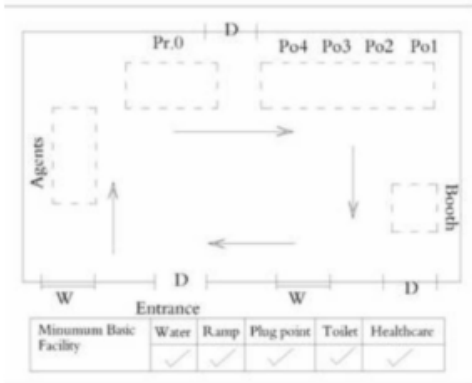

Google Map View

Polling Station Building Front View

Polling Station Front View

Cad View

Key MAP View

1 பெயர் : ஷபானா காத்தான் கணவர் பெயர்: மல்யூதீன் கான் வீட்டு எண் : 2 வயது : 51 பாலினம் : பெண் Photo is available	WRC1156587	2 பெயர் : யாகூப் கான் தந்தை பெயர்: முகமது கான் வீட்டு எண் : 4 வயது : 68 பாலினம் : ஆண் Photo is available	WRC1545037	3 பெயர் : வாஜித்பாதுஷா தந்தை பெயர்: ஷாஜஹான் வீட்டு எண் : 4-9 158 வயது : 26 பாலினம் : ஆண் Photo is available	WRC1397074
4 பெயர் : முஸ்தபா தந்தை பெயர்: ரபி அகமத் வீட்டு எண் : 8-1 வயது : 45 பாலினம் : ஆண் Photo is available	WRC0062620	5 பெயர் : ஹமீதா கணவர் பெயர்: ரபி அஹமத் வீட்டு எண் : 8D-3 வயது : 57 பாலினம் : பெண் Photo is available	WRC0062208	6 பெயர் : அப்துல் ரஹ்மான் தந்தை பெயர்: முகமது ரபி வீட்டு எண் : 9-3 வயது : 36 பாலினம் : ஆண் Photo is available	WRC0062604
7 பெயர் : காஜா மொம்தீன் தந்தை பெயர்: முஹமத் ஹனிஃபா வீட்டு எண் : 9/27 வயது : 21 பாலினம் : ஆண் Photo is available	WRC2069318	8 பெயர் : நஜிமுன்னிஸா கணவர் பெயர்: சிந்தாமதாரர் வீட்டு எண் : 9-A வயது : 56 பாலினம் : பெண் Photo is available	WRC0061762	#2 9 பெயர் : காதர் உசேன் மகபூப் பாஷா தந்தை பெயர்: மகபூப் பாஷா வீட்டு எண் : 12/83 வயது : 20 பாலினம் : ஆண் Photo is available	WRC2185692
#2 10 பெயர் : அசாருதீன் ம தந்தை பெயர்: மகபூபாஷா வீட்டு எண் : 12/83 வயது : 19 பாலினம் : ஆண் Photo is available	WRC2185528	11 பெயர் : ஹபிபுன்னிஸா கணவர் பெயர்: அப்துல் நயிம் வீட்டு எண் : 14 வயது : 30 பாலினம் : பெண் Photo is available	WRC1042118	12 பெயர் : நசீர் அஹமத் தந்தை பெயர்: அப்துல் அஜீஸ் வீட்டு எண் : 14-25 வயது : 73 பாலினம் : ஆண் Photo is available	WRC0062257
13 பெயர் : தில்சாத் கணவர் பெயர்: அரப்ஜான் வீட்டு எண் : 15 வயது : 45 பாலினம் : பெண் Photo is available	WRC0061515	14 பெயர் : அப்துல் கரீம் தந்தை பெயர்: அப்துல் காதர் வீட்டு எண் : 15 வயது : 43 பாலினம் : ஆண் Photo is available	WRC0061853	15 பெயர் : பௌஜியா தந்தை பெயர்: அரப்ஜான் வீட்டு எண் : 15 வயது : 23 பாலினம் : பெண் Photo is available	WRC1901461
16 பெயர் : வளீம் பைராஜ் தந்தை பெயர்: அரப்ஜான் வீட்டு எண் : 15 வயது : 20 பாலினம் : ஆண் Photo is available	WRC2172146	17 பெயர் : ஆரிப் தந்தை பெயர்: அப்துல் ரஹ்மான் வீட்டு எண் : 16 வயது : 29 பாலினம் : ஆண் Photo is available	WRC1042100	18 பெயர் : மெஹருன்னிஷா தந்தை பெயர்: சான்பாஷா வீட்டு எண் : 16-48 வயது : 35 பாலினம் : பெண் Photo is available	WRC0190306
19 பெயர் : ஷாகுல்ஹமீது தந்தை பெயர்: நவாப் வீட்டு எண் : 16-B வயது : 45 பாலினம் : ஆண் Photo is available	DVG0845784	20 பெயர் : ஷேக்அகமது தந்தை பெயர்: அன்சர் வீட்டு எண் : 16B/48 வயது : 40 பாலினம் : ஆண் Photo is available	DVG1689504	21 பெயர் : முஸ்தபா தந்தை பெயர்: ரபீக் வீட்டு எண் : 16C வயது : 27 பாலினம் : ஆண் Photo is available	WRC1309814
22 பெயர் : இர்ஷாத் பேகம் கணவர் பெயர்: கௌஸ் பாஷா வீட்டு எண் : 16-D வயது : 49 பாலினம் : பெண் Photo is available	WRC0062265	23 பெயர் : ஷம்ஷாத் பேகம் தந்தை பெயர்: ஷேக்ஹைதர் வீட்டு எண் : 16-F வயது : 56 பாலினம் : பெண் Photo is available	WRC0261776	24 பெயர் : நௌஷாத் பேகம் கணவர் பெயர்: ரியாசுதீன் வீட்டு எண் : 17 வயது : 53 பாலினம் : பெண் Photo is available	DVG2527661
25 பெயர் : முகமதுஉசேன் தந்தை பெயர்: சம்கதீன் வீட்டு எண் : 17 வயது : 25 பாலினம் : ஆண் Photo is available	WRC1814227	26 பெயர் : சிக்கந்தர் பாஷா சா தந்தை பெயர்: சாகுல் அமீது வீட்டு எண் : 17 வயது : 19 பாலினம் : ஆண் Photo is available	WRC2209146	27 பெயர் : மஹபூ காத்தூர்ன் டீ தந்தை பெயர்: தாஹிரா பேகம் வீட்டு எண் : 17-50 வயது : 20 பாலினம் : பெண் Photo is available	WRC2183168
28 பெயர் : மெகருன்னிஸா தந்தை பெயர்: நிஜாமுதீன் வீட்டு எண் : 17ஏ வயது : 41 பாலினம் : பெண் Photo is available	DVG1695006	29 பெயர் : ஹபிபுன்னிஷா கணவர் பெயர்: சிக்கந்தர் வீட்டு எண் : 18 வயது : 67 பாலினம் : பெண் Photo is available	WRC1402908	30 பெயர் : ரேஷ்மா தந்தை பெயர்: ரஹமத்துல்லா வீட்டு எண் : 18-20 வயது : 35 பாலினம் : பெண் Photo is available	WRC0261909