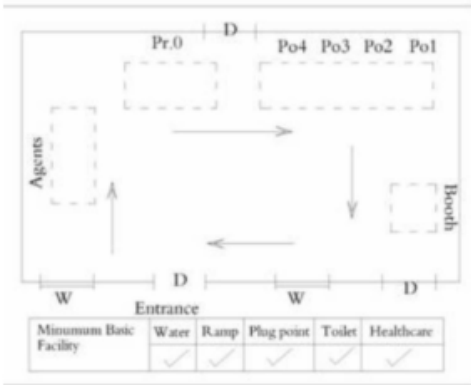

Google Map View

Polling Station Building Front View

Polling Station Front View

Cad View

Key MAP View

1	WRC2006690	பெயர் : ரஹமத் நிஷா தாயின் பெயர் : ஷகிலா பாணு வீட்டு எண் : 1பி/2 வயது : 21 பாலினம் : பெண்	Photo is available	2	WRC1124205	பெயர் : சையத் முஸ்தபா தந்தை பெயர் : முகமது உசேன் வீட்டு எண் : 2 வயது : 41 பாலினம் : ஆண்	Photo is available	3	WRC1396696	பெயர் : பைஜின்னிசா தந்தை பெயர் : ஜாகிர் உசேன் வீட்டு எண் : 2A வயது : 25 பாலினம் : பெண்	Photo is available
4	WRC1445998	பெயர் : ஜரினா பேகம் கணவர் பெயர் : ஷாதாஜ் பாஷா வீட்டு எண் : 2-ஏ வயது : 34 பாலினம் : பெண்	Photo is available	5	WRC0882076	பெயர் : சிராஜ் பாஷா தந்தை பெயர் : மலிக் பாஷா வீட்டு எண் : 3B வயது : 30 பாலினம் : ஆண்	Photo is available	6	WRC2172419	பெயர் : பாபு தந்தை பெயர் : பாஷா ஹான் வீட்டு எண் : 5 வயது : 61 பாலினம் : ஆண்	Photo is available
7	WRC1209931	பெயர் : ஷேர்பாணு தந்தை பெயர் : வஜீர் வீட்டு எண் : 8 வயது : 29 பாலினம் : பெண்	Photo is available	8	WRC1209899	பெயர் : ஜானி பாஷா தந்தை பெயர் : வஜீர் வீட்டு எண் : 8-d வயது : 31 பாலினம் : ஆண்	Photo is available	9	WRC1209907	பெயர் : காதர் பாஷா தந்தை பெயர் : வஜீர் வீட்டு எண் : 8-D-3 வயது : 34 பாலினம் : ஆண்	Photo is available
10	WRC1209923	பெயர் : நூர்முகமது தந்தை பெயர் : முகமது கனி வீட்டு எண் : 10 வயது : 28 பாலினம் : ஆண்	Photo is available	11	WRC2068963	பெயர் : இர்பான்பாஇஜ் தந்தை பெயர் : இஸ்மாயில் வீட்டு எண் : 12ஏ வயது : 20 பாலினம் : ஆண்	Photo is available	12	WRC0062844	பெயர் : பத்தூல் கணவர் பெயர் : சாத்தான் பீ வீட்டு எண் : 13 வயது : 78 பாலினம் : பெண்	Photo is available
13	WRC1325133	பெயர் : பாத்திமா தந்தை பெயர் : தாஜீதீன் வீட்டு எண் : 13 வயது : 28 பாலினம் : பெண்	Photo is available	14	WRC1365261	பெயர் : சலீம் தந்தை பெயர் : மகபூப் பாஷா வீட்டு எண் : 13 வயது : 27 பாலினம் : ஆண்	Photo is available	15	WRC2172468	பெயர் : முகமது ஆஷிக் தந்தை பெயர் : முஸ்தபா வீட்டு எண் : 13 வயது : 19 பாலினம் : ஆண்	Photo is available
16	WRC1365154	பெயர் : முகமது ஹனிபா தந்தை பெயர் : பெரியய்யா ராவுத்தர் வீட்டு எண் : 16 வயது : 68 பாலினம் : ஆண்	Photo is available	17	WRC1365071	பெயர் : சாதிக் பாஷா தந்தை பெயர் : முகமது ஹனிபா வீட்டு எண் : 16 வயது : 36 பாலினம் : ஆண்	Photo is available	18	WRC1042134	பெயர் : அப்துல் காதர் தந்தை பெயர் : ஷஹாபுதீன் வீட்டு எண் : 16 வயது : 29 பாலினம் : ஆண்	Photo is available
19	WRC1889500	பெயர் : ஷேக் முஹமத் ரபீக் தந்தை பெயர் : அசேன் வீட்டு எண் : 16 வயது : 24 பாலினம் : ஆண்	Photo is available	20	WRC1403054	பெயர் : மும்தாஜ் பேகம் கணவர் பெயர் : இப்ராஹிம் வீட்டு எண் : 16-1 வயது : 61 பாலினம் : பெண்	Photo is available	21	WRC1365329	பெயர் : முகமது இலியாஸ் தந்தை பெயர் : முகமது ஹனிபா வீட்டு எண் : 16 வயது : 36 பாலினம் : ஆண்	Photo is available
22	WRC2154771	பெயர் : பரக்கதாநிஷா தந்தை பெயர் : அஜீத பேகம் வீட்டு எண் : 16-3 வயது : 19 பாலினம் : பெண்	Photo is available	23	WRC2038883	பெயர் : பர்வீன் பாணு தந்தை பெயர் : முகமது சுல்தான் வீட்டு எண் : 16ஏ வயது : 26 பாலினம் : பெண்	Photo is available	24	WRC2038875	பெயர் : ரைஹானா பேகம் தந்தை பெயர் : முகமது சுல்தான் வீட்டு எண் : 16ஏ வயது : 24 பாலினம் : பெண்	Photo is available
25	WRC2038891	பெயர் : நஸ்ரீன் பாணு தந்தை பெயர் : முகமது சுல்தான் வீட்டு எண் : 16ஏ வயது : 21 பாலினம் : பெண்	Photo is available	26	WRC2009645	பெயர் : அன்வர் தந்தை பெயர் : அப்துல் ரஹ்மான் வீட்டு எண் : 16பி வயது : 21 பாலினம் : ஆண்	Photo is available	27	WRC2078194	பெயர் : சித்திக் பாத்திமா கணவர் பெயர் : இப்ராகிம் வீட்டு எண் : 16பி/2 வயது : 75 பாலினம் : பெண்	Photo is available
28	WRC2187011	பெயர் : பெனாசிர நிஷா தந்தை பெயர் : அப்துல்லா வீட்டு எண் : 16பி/2 வயது : 19 பாலினம் : பெண்	Photo is available	29	WRC1393487	பெயர் : ரஷியா பேகம் தந்தை பெயர் : பரிதா வீட்டு எண் : 16சி வயது : 26 பாலினம் : பெண்	Photo is available	30	WRC1396811	பெயர் : முகமது இஸ்மாயில் தந்தை பெயர் : அப்துல்அஜீஸ்கான் வீட்டு எண் : 16C வயது : 26 பாலினம் : ஆண்	Photo is available