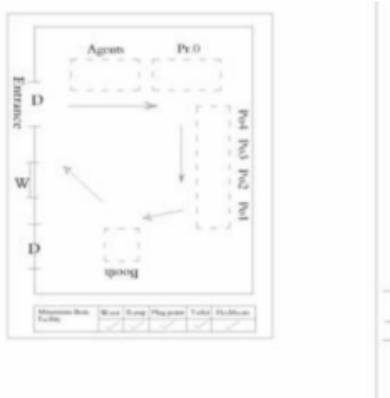

Google Map View

Polling Station Building Front View

Polling Station Front View

Cad View

Key MAP View

1 பெயர் : துரைராஜ் தந்தை பெயர்: மாணிக்கம் வீட்டு எண் : 1 வயது : 86 பாலினம் : ஆண் Photo is available	WRC1558980	2 பெயர் : அமிர்வள்ளி கணவர் பெயர்: துரைராஜ் வீட்டு எண் : 1 வயது : 81 பாலினம் : பெண் Photo is available	WRC1558998	3 பெயர் : குமரேசன் தந்தை பெயர்: துரைராஜ் வீட்டு எண் : 1 வயது : 59 பாலினம் : ஆண் Photo is available	WRC1559004
4 பெயர் : சித்ரா கணவர் பெயர்: குமரேசன் வீட்டு எண் : 1 வயது : 53 பாலினம் : பெண் Photo is available	WRC1559012	5 பெயர் : நாகராஜன் தந்தை பெயர்: பாலகிருஷ்ணன் வீட்டு எண் : 4 வயது : 63 பாலினம் : ஆண் Photo is available	DVG0813071	6 பெயர் : கிரிஷ்ணவேணி நாகராஜன் கணவர் பெயர்: நாகராஜன் வீட்டு எண் : 4 வயது : 56 பாலினம் : பெண் Photo is available	DVG1772904
7 பெயர் : மோகனப்பிரியா தந்தை பெயர்: நாகராஜன் வீட்டு எண் : 4 வயது : 38 பாலினம் : பெண் Photo is available	WRC0190553	8 பெயர் : ராஜா உசேன் தந்தை பெயர்: அப்துல் அஜிஸ் வீட்டு எண் : 4 வயது : 37 பாலினம் : ஆண் Photo is available	WRC0968602	9 பெயர் : செல்வராஜ் தந்தை பெயர்: மணி வீட்டு எண் : 5 வயது : 60 பாலினம் : ஆண் Photo is available	DVG2403467
10 பெயர் : பிரபாகரால் தந்தை பெயர்: சோமுரால் வீட்டு எண் : 5 வயது : 56 பாலினம் : ஆண் Photo is available	DVG1698299	11 பெயர் : ஈஸ்வரி கணவர் பெயர்: செல்வராஜ் வீட்டு எண் : 5 வயது : 55 பாலினம் : பெண் Photo is available	DVG5043369	12 பெயர் : மீராபாய் கணவர் பெயர்: பிரபாகாரரால் வீட்டு எண் : 5 வயது : 50 பாலினம் : பெண் Photo is available	DVG1697432
13 பெயர் : சதிஷ்கண்ணன் தந்தை பெயர்: செல்வராஜ் வீட்டு எண் : 5 வயது : 38 பாலினம் : ஆண் Photo is available	DVG5269287	14 பெயர் : ஸ்ரீயோகேஷ் தந்தை பெயர்: கமலபதி வீட்டு எண் : 5/33-ஏ வயது : 19 பாலினம் : ஆண் Photo is available	WRC2166734	15 பெயர் : வசந்தா கணவர் பெயர்: பழனிசாமி வீட்டு எண் : 6 வயது : 56 பாலினம் : பெண் Photo is available	DVG5268842
16 பெயர் : சாகுல்ஹமிது தந்தை பெயர்: நெய்னாமுஹம்மது வீட்டு எண் : 6 வயது : 53 பாலினம் : ஆண் Photo is available	WRC1559038	17 பெயர் : ரஜபுன்னிசா கணவர் பெயர்: ஷாகுல்ஹமிது வீட்டு எண் : 6 வயது : 48 பாலினம் : பெண் Photo is available	WRC1559046	18 பெயர் : முகமதுஜான்ஸ்கான் தந்தை பெயர்: நைனாமுகமது வீட்டு எண் : 6 வயது : 46 பாலினம் : ஆண் Photo is available	DVG2409647
19 பெயர் : ஜீனரனாபேகம் கணவர் பெயர்: முகமதுஜனகால் வீட்டு எண் : 6 வயது : 38 பாலினம் : பெண் Photo is available	DVG2409654	20 பெயர் : சந்தோஷ் தந்தை பெயர்: ஆனந்தன் வீட்டு எண் : 6 வயது : 29 பாலினம் : ஆண் Photo is available	WRC1042936	21 பெயர் : பாத்திமா கணவர் பெயர்: அன்வர்பாஷா வீட்டு எண் : 6-36 வயது : 45 பாலினம் : பெண் Photo is available	WRC1403526
22 பெயர் : நிலேபர்தாஜ் கணவர் பெயர்: அப்துல்ரஹீம் வீட்டு எண் : 6-36 வயது : 33 பாலினம் : பெண் Photo is available	WRC1390640	23 பெயர் : பழனிசாமி தந்தை பெயர்: வெளத்தப்பன் வீட்டு எண் : 6-38 வயது : 67 பாலினம் : ஆண் Photo is available	DVG0866152	24 பெயர் : பாத்திமா கணவர் பெயர்: ரஹ்மான் கான் வீட்டு எண் : 6-38 வயது : 30 பாலினம் : பெண் Photo is available	WRC1310002
25 பெயர் : பாணுபிரியா தந்தை பெயர்: வேணுகோபால் வீட்டு எண் : 7 வயது : 37 பாலினம் : பெண் Photo is available	WRC0063958	26 பெயர் : சாந்தி ப்ரியா தந்தை பெயர்: வேணுகோபால் வீட்டு எண் : 7 வயது : 33 பாலினம் : பெண் Photo is available	WRC0622985	27 பெயர் : மஹபூப் அலிஹக் கான் தந்தை பெயர்: அலிஸ்கான் வீட்டு எண் : 7 வயது : 33 பாலினம் : ஆண் Photo is available	WRC0883165
28 பெயர் : வேணுகோபால் தந்தை பெயர்: பட்டாபிராமன் வீட்டு எண் : 7-1 வயது : 75 பாலினம் : ஆண் Photo is available	WRC1559053	29 பெயர் : காயத்திரி கணவர் பெயர்: வேணுகோபால் வீட்டு எண் : 7-1 வயது : 69 பாலினம் : பெண் Photo is available	WRC1559061	30 பெயர் : ராஜமாணிக்கம் தந்தை பெயர்: ஆறுமுகம் வீட்டு எண் : 7-4 வயது : 49 பாலினம் : ஆண் Photo is available	DVG1697671