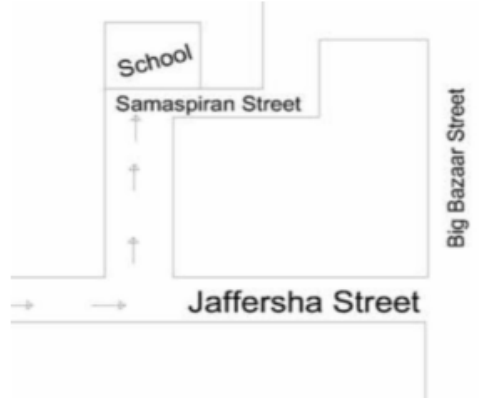

Google Map View

Polling Station Building Front View

Polling Station Front View

Cad View

Key MAP View

1 பெயர் : துரைராஜ் தந்தை பெயர்: மாணிக்கம் வீட்டு எண் : 1 வயது : 86 பாலினம் : ஆண் Photo is available	WRC1558980	2 பெயர் : அமிர்வள்ளி கணவர் பெயர்: துரைராஜ் வீட்டு எண் : 1 வயது : 81 பாலினம் : பெண் Photo is available	WRC1558998	3 பெயர் : குமரேசன் தந்தை பெயர்: துரைராஜ் வீட்டு எண் : 1 வயது : 59 பாலினம் : ஆண் Photo is available	WRC1559004
4 பெயர் : சித்ரா கணவர் பெயர்: குமரேசன் வீட்டு எண் : 1 வயது : 53 பாலினம் : பெண் Photo is available	WRC1559012	5 பெயர் : நாகராஜன் தந்தை பெயர்: பாலகிருஷ்ணன் வீட்டு எண் : 4 வயது : 63 பாலினம் : ஆண் Photo is available	DVG0813071	6 பெயர் : கிரிஷ்ணவேணி நாகராஜன் கணவர் பெயர்: நாகராஜன் வீட்டு எண் : 4 வயது : 56 பாலினம் : பெண் Photo is available	DVG1772904
7 பெயர் : மோகனப்பிரியா தந்தை பெயர்: நாகராஜன் வீட்டு எண் : 4 வயது : 38 பாலினம் : பெண் Photo is available	WRC0190553	8 பெயர் : ராஜா உசேன் தந்தை பெயர்: அப்துல் அஜிஸ் வீட்டு எண் : 4 வயது : 37 பாலினம் : ஆண் Photo is available	WRC0968602	9 பெயர் : செல்வராஜ் தந்தை பெயர்: மணி வீட்டு எண் : 5 வயது : 60 பாலினம் : ஆண் Photo is available	DVG2403467
10 பெயர் : பிரபாகரால் தந்தை பெயர்: சோமுரால் வீட்டு எண் : 5 வயது : 56 பாலினம் : ஆண் Photo is available	DVG1698299	11 பெயர் : ஈஸ்வரி கணவர் பெயர்: செல்வராஜ் வீட்டு எண் : 5 வயது : 55 பாலினம் : பெண் Photo is available	DVG5043369	12 பெயர் : மீராபாய் கணவர் பெயர்: பிரபாகாரரால் வீட்டு எண் : 5 வயது : 50 பாலினம் : பெண் Photo is available	DVG1697432
13 பெயர் : சதிஷ்கண்ணன் தந்தை பெயர்: செல்வராஜ் வீட்டு எண் : 5 வயது : 38 பாலினம் : ஆண் Photo is available	DVG5269287	14 பெயர் : ஸ்ரீயோகேஷ் தந்தை பெயர்: கமலபதி வீட்டு எண் : 5/33-ஏ வயது : 19 பாலினம் : ஆண் Photo is available	WRC2166734	15 பெயர் : வசந்தா கணவர் பெயர்: பழனிசாமி வீட்டு எண் : 6 வயது : 56 பாலினம் : பெண் Photo is available	DVG5268842
16 பெயர் : சாகுல்ஹமிது தந்தை பெயர்: நெய்னாமுஹம்மது வீட்டு எண் : 6 வயது : 53 பாலினம் : ஆண் Photo is available	WRC1559038	17 பெயர் : ரஜபுன்னிசா கணவர் பெயர்: ஷாகுல்ஹமிது வீட்டு எண் : 6 வயது : 48 பாலினம் : பெண் Photo is available	WRC1559046	18 பெயர் : முகமதுஜான்ஸ்கான் தந்தை பெயர்: நைனாமுகமது வீட்டு எண் : 6 வயது : 46 பாலினம் : ஆண் Photo is available	DVG2409647
19 பெயர் : ஜீனரனாபேகம் கணவர் பெயர்: முகமதுஜனகால் வீட்டு எண் : 6 வயது : 38 பாலினம் : பெண் Photo is available	DVG2409654	20 பெயர் : சந்தோஷ் தந்தை பெயர்: ஆனந்தன் வீட்டு எண் : 6 வயது : 29 பாலினம் : ஆண் Photo is available	WRC1042936	21 பெயர் : பாத்திமா கணவர் பெயர்: அன்வர்பாஷா வீட்டு எண் : 6-36 வயது : 45 பாலினம் : பெண் Photo is available	WRC1403526
22 பெயர் : நிலேபர்தாஜ் கணவர் பெயர்: அப்துல்ரஹீம் வீட்டு எண் : 6-36 வயது : 33 பாலினம் : பெண் Photo is available	WRC1390640	23 பெயர் : பழனிசாமி தந்தை பெயர்: வெளத்தப்பன் வீட்டு எண் : 6-38 வயது : 67 பாலினம் : ஆண் Photo is available	DVG0866152	24 பெயர் : பாத்திமா கணவர் பெயர்: ரஹ்மான் கான் வீட்டு எண் : 6-38 வயது : 30 பாலினம் : பெண் Photo is available	WRC1310002
25 பெயர் : பாணுபிரியா தந்தை பெயர்: வேணுகோபால் வீட்டு எண் : 7 வயது : 37 பாலினம் : பெண் Photo is available	WRC0063958	26 பெயர் : சாந்தி ப்ரியா தந்தை பெயர்: வேணுகோபால் வீட்டு எண் : 7 வயது : 33 பாலினம் : பெண் Photo is available	WRC0622985	27 பெயர் : மஹபூப் அலிஹக் கான் தந்தை பெயர்: அலிஸ்கான் வீட்டு எண் : 7 வயது : 33 பாலினம் : ஆண் Photo is available	WRC0883165
28 பெயர் : வேணுகோபால் தந்தை பெயர்: பட்டாபிராமன் வீட்டு எண் : 7-1 வயது : 75 பாலினம் : ஆண் Photo is available	WRC1559053	29 பெயர் : காயத்திரி கணவர் பெயர்: வேணுகோபால் வீட்டு எண் : 7-1 வயது : 69 பாலினம் : பெண் Photo is available	WRC1559061	30 பெயர் : ராஜமாணிக்கம் தந்தை பெயர்: ஆறுமுகம் வீட்டு எண் : 7-4 வயது : 49 பாலினம் : ஆண் Photo is available	DVG1697671