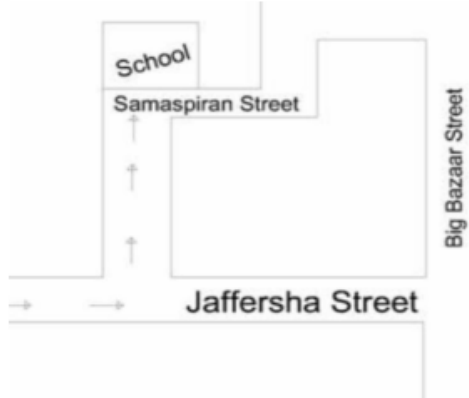

Google Map View

Polling Station Building Front View

Polling Station Front View

Cad View

Key MAP View

1 பெயர் : பாஸ்கரன் தந்தை பெயர்: கண்ணையன் வீட்டு எண் : 1 வயது : 70 பாலினம் : ஆண்	WRC1561414 Photo is available	2 பெயர் : அனுசியாதேவி தந்தை பெயர்: பாஸ்கரன் வீட்டு எண் : 1 வயது : 62 பாலினம் : பெண்	WRC1561422 Photo is available	3 பெயர் : பாலகிருஷ்ணன் தந்தை பெயர்: கண்ணையா வீட்டு எண் : 1-1 வயது : 79 பாலினம் : ஆண்	WRC1561430 Photo is available
4 பெயர் : பிச்சையம்மாள் தந்தை பெயர்: பாலகிருஷ்ணன் வீட்டு எண் : 1-1 வயது : 66 பாலினம் : பெண்	WRC1561448 Photo is available	5 பெயர் : முத்துக்குமார் தந்தை பெயர்: பாலகிருஷ்ணன் வீட்டு எண் : 1-1 வயது : 52 பாலினம் : ஆண்	WRC1561455 Photo is available	6 பெயர் : சுரேஷ்கண்ணன் தந்தை பெயர்: பாலகிருஷ்ணன் வீட்டு எண் : 1-1 வயது : 49 பாலினம் : ஆண்	DVG5083142 Photo is available
7 பெயர் : லாவண்யா கணவர் பெயர்: முத்துக்குமார் வீட்டு எண் : 1-1 வயது : 44 பாலினம் : பெண்	DVG1707371 Photo is available	8 பெயர் : சதீஷ்குமார் தந்தை பெயர்: பாலகிருஷ்ணன் வீட்டு எண் : 1-1 வயது : 42 பாலினம் : ஆண்	DVG0817049 Photo is available	9 பெயர் : சரண்யா கணவர் பெயர்: சதீஷ்குமார் வீட்டு எண் : 1-1 வயது : 32 பாலினம் : பெண்	WRC1043223 Photo is available
10 பெயர் : வாசுதேவன் தந்தை பெயர்: கண்ணையாகோனார் வீட்டு எண் : 1-2 வயது : 68 பாலினம் : ஆண்	DVG1707801 Photo is available	11 பெயர் : கீதா கணவர் பெயர்: வாசுதேவன் வீட்டு எண் : 1-2 வயது : 59 பாலினம் : பெண்	DVG1707736 Photo is available	12 பெயர் : ரவிச்சந்திரன் தந்தை பெயர்: ராஜாராம் வீட்டு எண் : 2 வயது : 55 பாலினம் : ஆண்	DVG5044318 Photo is available
13 பெயர் : கீதா கணவர் பெயர்: சுரேஷ்கண்ணன் வீட்டு எண் : 2 வயது : 48 பாலினம் : பெண்	GQW2029973 Photo is available	14 பெயர் : சித்ரா கணவர் பெயர்: ரவிச்சந்திரன் வீட்டு எண் : 2 வயது : 44 பாலினம் : பெண்	DVG5044482 Photo is available	15 பெயர் : குமுதா கணவர் பெயர்: குமார் வீட்டு எண் : 2 வயது : 43 பாலினம் : பெண்	WRC0883710 Photo is available
16 பெயர் : பிரசன்னா தந்தை பெயர்: வாசுதேவன் வீட்டு எண் : 2 வயது : 37 பாலினம் : ஆண்	WRC1992874 Photo is available	17 பெயர் : காவ்யா தந்தை பெயர்: முத்துக்குமார் வீட்டு எண் : 2 வயது : 22 பாலினம் : பெண்	WRC1996834 Photo is available	18 பெயர் : ஜெயகுமார் தந்தை பெயர்: வெங்கட்ராமன் வீட்டு எண் : 4 வயது : 65 பாலினம் : ஆண்	WRC1561471 Photo is available
19 பெயர் : பிரசன்னா கணவர் பெயர்: ஜெயகுமார் வீட்டு எண் : 4 வயது : 60 பாலினம் : பெண்	WRC1561489 Photo is available	20 பெயர் : அமரசேன் தந்தை பெயர்: சுந்தரம் வீட்டு எண் : 4 வயது : 42 பாலினம் : ஆண்	WRC1993765 Photo is available	21 பெயர் : உத்ரா தந்தை பெயர்: ஜெயகுமார் வீட்டு எண் : 4 வயது : 33 பாலினம் : பெண்	WRC0758201 Photo is available
22 பெயர் : கவிதா கணவர் பெயர்: அமரசேன் வீட்டு எண் : 4 வயது : 27 பாலினம் : பெண்	WRC1993757 Photo is available	23 பெயர் : தேவேந்திரன் தந்தை பெயர்: பாஸ்கரன் வீட்டு எண் : 5 வயது : 79 பாலினம் : ஆண்	WRC1865021 Photo is available	24 பெயர் : ஜெகதம்பாள் கணவர் பெயர்: ராமசந்திரன் வீட்டு எண் : 5 வயது : 79 பாலினம் : பெண்	WRC1961382 Photo is available
25 பெயர் : குர்ஷிதா பேகம் கணவர் பெயர்: அப்துல் ரஷீத் வீட்டு எண் : 5 வயது : 73 பாலினம் : பெண்	WRC1259233 Photo is available	26 பெயர் : குமார் தந்தை பெயர்: சாமிநாதன் வீட்டு எண் : 5 வயது : 61 பாலினம் : ஆண்	WRC0758250 Photo is available	27 பெயர் : பாலசுப்பிரமணியன் தந்தை பெயர்: ஜெகதீசன் வீட்டு எண் : 5 வயது : 55 பாலினம் : ஆண்	DVG0873323 Photo is available
28 பெயர் : சாதிக் பாஷா தந்தை பெயர்: அப்துல் ரஷீத் வீட்டு எண் : 5 வயது : 54 பாலினம் : ஆண்	WRC0067603 Photo is available	# 29 பெயர் : மஹாகணபதி தந்தை பெயர்: ராமசந்திரன் வீட்டு எண் : 5 வயது : 52 பாலினம் : ஆண்	WRC1984251 Photo is available	30 பெயர் : ஜானகி கணவர் பெயர்: பாலசுப்பிரமணியன் வீட்டு எண் : 5 வயது : 50 பாலினம் : பெண்	DVG0873372 Photo is available