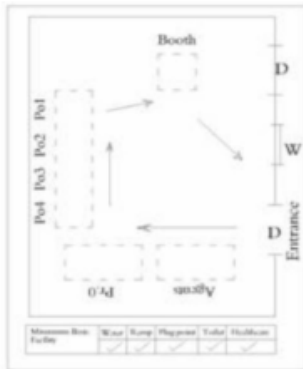

Google Map View

Polling Station Building Front View

Polling Station Front View

Cad View

Key MAP View

1 பெயர் : பாஸ்கரன் தந்தை பெயர்: கண்ணையன் வீட்டு எண் : 1 வயது : 70 பாலினம் : ஆண்	WRC1561414 Photo is available	2 பெயர் : அனுசியாதேவி தந்தை பெயர்: பாஸ்கரன் வீட்டு எண் : 1 வயது : 62 பாலினம் : பெண்	WRC1561422 Photo is available	3 பெயர் : பாலகிருஷ்ணன் தந்தை பெயர்: கண்ணையா வீட்டு எண் : 1-1 வயது : 79 பாலினம் : ஆண்	WRC1561430 Photo is available
4 பெயர் : பிச்சையம்மாள் தந்தை பெயர்: பாலகிருஷ்ணன் வீட்டு எண் : 1-1 வயது : 66 பாலினம் : பெண்	WRC1561448 Photo is available	5 பெயர் : முத்துக்குமார் தந்தை பெயர்: பாலகிருஷ்ணன் வீட்டு எண் : 1-1 வயது : 52 பாலினம் : ஆண்	WRC1561455 Photo is available	6 பெயர் : சுரேஷ்கண்ணன் தந்தை பெயர்: பாலகிருஷ்ணன் வீட்டு எண் : 1-1 வயது : 49 பாலினம் : ஆண்	DVG5083142 Photo is available
7 பெயர் : லாவண்யா கணவர் பெயர்: முத்துக்குமார் வீட்டு எண் : 1-1 வயது : 44 பாலினம் : பெண்	DVG1707371 Photo is available	8 பெயர் : சதீஷ்குமார் தந்தை பெயர்: பாலகிருஷ்ணன் வீட்டு எண் : 1-1 வயது : 42 பாலினம் : ஆண்	DVG0817049 Photo is available	9 பெயர் : சரண்யா கணவர் பெயர்: சதீஷ்குமார் வீட்டு எண் : 1-1 வயது : 32 பாலினம் : பெண்	WRC1043223 Photo is available
10 பெயர் : வாசுதேவன் தந்தை பெயர்: கண்ணையாகோனார் வீட்டு எண் : 1-2 வயது : 68 பாலினம் : ஆண்	DVG1707801 Photo is available	11 பெயர் : கீதா கணவர் பெயர்: வாசுதேவன் வீட்டு எண் : 1-2 வயது : 59 பாலினம் : பெண்	DVG1707736 Photo is available	12 பெயர் : ரவிச்சந்திரன் தந்தை பெயர்: ராஜாராம் வீட்டு எண் : 2 வயது : 55 பாலினம் : ஆண்	DVG5044318 Photo is available
13 பெயர் : கீதா கணவர் பெயர்: சுரேஷ்கண்ணன் வீட்டு எண் : 2 வயது : 48 பாலினம் : பெண்	GQW2029973 Photo is available	14 பெயர் : சித்ரா கணவர் பெயர்: ரவிச்சந்திரன் வீட்டு எண் : 2 வயது : 44 பாலினம் : பெண்	DVG5044482 Photo is available	15 பெயர் : குமுதா கணவர் பெயர்: குமார் வீட்டு எண் : 2 வயது : 43 பாலினம் : பெண்	WRC0883710 Photo is available
16 பெயர் : பிரசன்னா தந்தை பெயர்: வாசுதேவன் வீட்டு எண் : 2 வயது : 37 பாலினம் : ஆண்	WRC1992874 Photo is available	17 பெயர் : காவ்யா தந்தை பெயர்: முத்துக்குமார் வீட்டு எண் : 2 வயது : 22 பாலினம் : பெண்	WRC1996834 Photo is available	18 பெயர் : ஜெயகுமார் தந்தை பெயர்: வெங்கட்ராமன் வீட்டு எண் : 4 வயது : 65 பாலினம் : ஆண்	WRC1561471 Photo is available
19 பெயர் : பிரசன்னா கணவர் பெயர்: ஜெயகுமார் வீட்டு எண் : 4 வயது : 60 பாலினம் : பெண்	WRC1561489 Photo is available	20 பெயர் : அமரசேன் தந்தை பெயர்: சுந்தரம் வீட்டு எண் : 4 வயது : 42 பாலினம் : ஆண்	WRC1993765 Photo is available	21 பெயர் : உத்ரா தந்தை பெயர்: ஜெயகுமார் வீட்டு எண் : 4 வயது : 33 பாலினம் : பெண்	WRC0758201 Photo is available
22 பெயர் : கவிதா கணவர் பெயர்: அமரசேன் வீட்டு எண் : 4 வயது : 27 பாலினம் : பெண்	WRC1993757 Photo is available	23 பெயர் : தேவேந்திரன் தந்தை பெயர்: பாஸ்கரன் வீட்டு எண் : 5 வயது : 79 பாலினம் : ஆண்	WRC1865021 Photo is available	24 பெயர் : ஜெகதம்பாள் கணவர் பெயர்: ராமசந்திரன் வீட்டு எண் : 5 வயது : 79 பாலினம் : பெண்	WRC1961382 Photo is available
25 பெயர் : குர்ஷிதா பேகம் கணவர் பெயர்: அப்துல் ரஷீத் வீட்டு எண் : 5 வயது : 73 பாலினம் : பெண்	WRC1259233 Photo is available	26 பெயர் : குமார் தந்தை பெயர்: சாமிநாதன் வீட்டு எண் : 5 வயது : 61 பாலினம் : ஆண்	WRC0758250 Photo is available	27 பெயர் : பாலசுப்பிரமணியன் தந்தை பெயர்: ஜெகதீசன் வீட்டு எண் : 5 வயது : 55 பாலினம் : ஆண்	DVG0873323 Photo is available
28 பெயர் : சாதிக் பாஷா தந்தை பெயர்: அப்துல் ரஷீத் வீட்டு எண் : 5 வயது : 54 பாலினம் : ஆண்	WRC0067603 Photo is available	# 29 பெயர் : மஹாகணபதி தந்தை பெயர்: ராமசந்திரன் வீட்டு எண் : 5 வயது : 52 பாலினம் : ஆண்	WRC1984251 Photo is available	30 பெயர் : ஜானகி கணவர் பெயர்: பாலசுப்பிரமணியன் வீட்டு எண் : 5 வயது : 50 பாலினம் : பெண்	DVG0873372 Photo is available