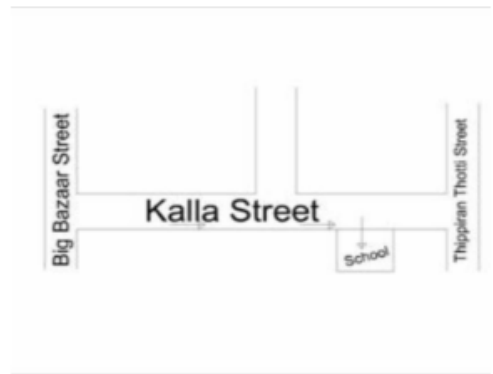

Key MAP View