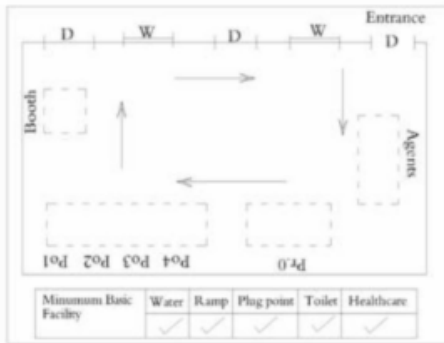

Google Map View

Polling Station Building Front View

Polling Station Front View

Cad View

Key MAP View

1	WRC1210970	பெயர் : நூர்முகமது தந்தை பெயர் : முகமது முஸ்தபா வீட்டு எண் : 1B வயது : 58 பாலினம் : ஆண்	Photo is available	2	WRC1210988	பெயர் : ஜாகிதா பேகம் கணவர் பெயர் : நூர்முகமது வீட்டு எண் : 1b வயது : 49 பாலினம் : பெண்	Photo is available	3	WRC1211002	பெயர் : ஹாஜிரா தந்தை பெயர் : ஷ நூர் வீட்டு எண் : 1b வயது : 28 பாலினம் : பெண்	Photo is available
4	WRC1971100	பெயர் : ஷாகுல் ஹமீது தந்தை பெயர் : ஷாநூர் வீட்டு எண் : 1பி வயது : 23 பாலினம் : ஆண்	Photo is available	5	WRC1158518	பெயர் : முத்துகிருஷ்ணன் தந்தை பெயர் : நாகலிங்கம் வீட்டு எண் : 2 வயது : 49 பாலினம் : ஆண்	Photo is available	6	WRC2166130	பெயர் : சுமதி கணவர் பெயர் : முத்து கிருஷ்ணன் வீட்டு எண் : 2 வயது : 47 பாலினம் : பெண்	Photo is available
7	DVG1707785	பெயர் : தாமோதரன் தந்தை பெயர் : தியாகராஜன் வீட்டு எண் : 3-29 வயது : 61 பாலினம் : ஆண்	Photo is available	8	WRC1445881	பெயர் : செளமியா தந்தை பெயர் : தாமோதரன் வீட்டு எண் : 3-29 வயது : 27 பாலினம் : பெண்	Photo is available	9	WRC1864529	பெயர் : கௌசல்யா தந்தை பெயர் : சுபாஷ் வீட்டு எண் : 3-29 வயது : 23 பாலினம் : பெண்	Photo is available
10	WRC2076321	பெயர் : ராஜேஷ்வரி தந்தை பெயர் : மாணிக்கம் வீட்டு எண் : 3/29 வயது : 21 பாலினம் : பெண்	Photo is available	11	WRC1587724	பெயர் : சரவணன் தந்தை பெயர் : கிருஷ்ணன் வீட்டு எண் : 4 வயது : 58 பாலினம் : ஆண்	Photo is available	12	WRC1587716	பெயர் : பாரதி கணவர் பெயர் : சரவணன் வீட்டு எண் : 4 வயது : 50 பாலினம் : பெண்	Photo is available
13	WRC1770908	பெயர் : சம்சாத்பேகம் தந்தை பெயர் : தாவுத்தசேன் வீட்டு எண் : 4 வயது : 44 பாலினம் : பெண்	Photo is available	14	WRC1211036	பெயர் : அர்ஷியா பேகம் தந்தை பெயர் : மீர் கௌஹார் அலி வீட்டு எண் : 4 வயது : 29 பாலினம் : பெண்	Photo is available	15	WRC1770973	பெயர் : முனவராபர்வீன் தந்தை பெயர் : தாவுத்தசேன் வீட்டு எண் : 4 வயது : 24 பாலினம் : பெண்	Photo is available
16	WRC1864420	பெயர் : நித்திஸ் குமார் தந்தை பெயர் : முருகேசன் வீட்டு எண் : 4 வயது : 24 பாலினம் : ஆண்	Photo is available	17	WRC2206076	பெயர் : சமீர் அஹமத் தந்தை பெயர் : சர்பூன் வீட்டு எண் : 4/17 வயது : 19 பாலினம் : ஆண்	Photo is available	18	WRC2088508	பெயர் : ஜாஹிதா பாஜு தந்தை பெயர் : சையத் பிலால் வீட்டு எண் : 4/19 வயது : 33 பாலினம் : பெண்	Photo is available
19	WRC2067924	பெயர் : பூங்கோதை தந்தை பெயர் : முருகேசன் வீட்டு எண் : 4/23 வயது : 21 பாலினம் : பெண்	Photo is available	20	WRC1922962	பெயர் : மணிகண்டன் தந்தை பெயர் : மனோகரன் வீட்டு எண் : 5-35 வயது : 24 பாலினம் : ஆண்	Photo is available	21	WRC1975598	பெயர் : கிருஷ்ணன் தந்தை பெயர் : மனோகரன் வீட்டு எண் : 5-35 வயது : 22 பாலினம் : ஆண்	Photo is available
22	WRC1158054	பெயர் : ஷாஹித் அஃபீரீடி தந்தை பெயர் : அகமது அலி வீட்டு எண் : 5-C வயது : 28 பாலினம் : ஆண்	Photo is available	23	DVG1769926	பெயர் : முருகன் தந்தை பெயர் : சிவதானுஆச்சாரி வீட்டு எண் : 6 வயது : 60 பாலினம் : ஆண்	Photo is available	24	DVG0841999	பெயர் : அழகப்பன் தந்தை பெயர் : முத்துசாமி வீட்டு எண் : 6 வயது : 57 பாலினம் : ஆண்	Photo is available
25	WRC0427807	பெயர் : மாரியம்மாள் கணவர் பெயர் : அழகப்பன் வீட்டு எண் : 6 வயது : 55 பாலினம் : பெண்	Photo is available	26	DVG1769934	பெயர் : சாந்தி கணவர் பெயர் : முருகன் வீட்டு எண் : 6 வயது : 53 பாலினம் : பெண்	Photo is available	27	WRC0624791	பெயர் : சுஜிதா தந்தை பெயர் : முருகன் -- வீட்டு எண் : 6 வயது : 34 பாலினம் : பெண்	Photo is available
28	WRC1389501	பெயர் : முகமது நவாஸ் தந்தை பெயர் : மஹபூப் பாஷா வீட்டு எண் : 7-15 வயது : 27 பாலினம் : ஆண்	Photo is available	29	WRC1210996	பெயர் : ஹாரிஜி தனபால் தந்தை பெயர் : தனபால் வீட்டு எண் : 7-29b வயது : 29 பாலினம் : ஆண்	Photo is available	30	WRC1950096	பெயர் : சலீம் பாட்சா இதரர் பெயர் : நஸ்ரின் வீட்டு எண் : 9 வயது : 66 பாலினம் : ஆண்	Photo is available