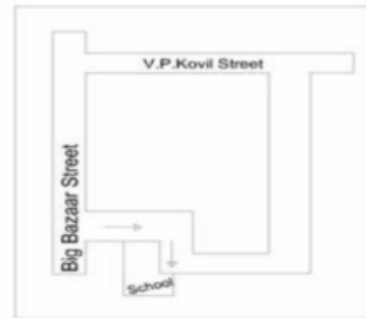

Google Map View

Polling Station Building Front View

Polling Station Front View

Cad View

Key MAP View

1	WRC1210970	பெயர் : நூர்முகமது தந்தை பெயர் : முகமது முஸ்தபா வீட்டு எண் : 1B வயது : 58 பாலினம் : ஆண்	Photo is available	2	WRC1210988	பெயர் : ஜாகிதா பேகம் கணவர் பெயர் : நூர்முகமது வீட்டு எண் : 1b வயது : 49 பாலினம் : பெண்	Photo is available	3	WRC1211002	பெயர் : ஹாஜிரா தந்தை பெயர் : ஷ நூர் வீட்டு எண் : 1b வயது : 28 பாலினம் : பெண்	Photo is available
4	WRC1971100	பெயர் : ஷாகுல் ஹமீது தந்தை பெயர் : ஷாநூர் வீட்டு எண் : 1பி வயது : 23 பாலினம் : ஆண்	Photo is available	5	WRC1158518	பெயர் : முத்துகிருஷ்ணன் தந்தை பெயர் : நாகலிங்கம் வீட்டு எண் : 2 வயது : 49 பாலினம் : ஆண்	Photo is available	6	WRC2166130	பெயர் : சுமதி கணவர் பெயர் : முத்து கிருஷ்ணன் வீட்டு எண் : 2 வயது : 47 பாலினம் : பெண்	Photo is available
7	DVG1707785	பெயர் : தாமோதரன் தந்தை பெயர் : தியாகராஜன் வீட்டு எண் : 3-29 வயது : 61 பாலினம் : ஆண்	Photo is available	8	WRC1445881	பெயர் : செளமியா தந்தை பெயர் : தாமோதரன் வீட்டு எண் : 3-29 வயது : 27 பாலினம் : பெண்	Photo is available	9	WRC1864529	பெயர் : கௌசல்யா தந்தை பெயர் : சுபாஷ் வீட்டு எண் : 3-29 வயது : 23 பாலினம் : பெண்	Photo is available
10	WRC2076321	பெயர் : ராஜேஷ்வரி தந்தை பெயர் : மாணிக்கம் வீட்டு எண் : 3/29 வயது : 21 பாலினம் : பெண்	Photo is available	11	WRC1587724	பெயர் : சரவணன் தந்தை பெயர் : கிருஷ்ணன் வீட்டு எண் : 4 வயது : 58 பாலினம் : ஆண்	Photo is available	12	WRC1587716	பெயர் : பாரதி கணவர் பெயர் : சரவணன் வீட்டு எண் : 4 வயது : 50 பாலினம் : பெண்	Photo is available
13	WRC1770908	பெயர் : சம்சாத்பேகம் தந்தை பெயர் : தாவுத்தசேன் வீட்டு எண் : 4 வயது : 44 பாலினம் : பெண்	Photo is available	14	WRC1211036	பெயர் : அர்ஷியா பேகம் தந்தை பெயர் : மீர் கௌஹார் அலி வீட்டு எண் : 4 வயது : 29 பாலினம் : பெண்	Photo is available	15	WRC1770973	பெயர் : முனவராபர்வீன் தந்தை பெயர் : தாவுத்தசேன் வீட்டு எண் : 4 வயது : 24 பாலினம் : பெண்	Photo is available
16	WRC1864420	பெயர் : நித்திஸ் குமார் தந்தை பெயர் : முருகேசன் வீட்டு எண் : 4 வயது : 24 பாலினம் : ஆண்	Photo is available	17	WRC2206076	பெயர் : சமீர் அஹமத் தந்தை பெயர் : சர்பூன் வீட்டு எண் : 4/17 வயது : 19 பாலினம் : ஆண்	Photo is available	18	WRC2088508	பெயர் : ஜாஹிதா பாஜு தந்தை பெயர் : சையத் பிலால் வீட்டு எண் : 4/19 வயது : 33 பாலினம் : பெண்	Photo is available
19	WRC2067924	பெயர் : பூங்கோதை தந்தை பெயர் : முருகேசன் வீட்டு எண் : 4/23 வயது : 21 பாலினம் : பெண்	Photo is available	20	WRC1922962	பெயர் : மணிகண்டன் தந்தை பெயர் : மனோகரன் வீட்டு எண் : 5-35 வயது : 24 பாலினம் : ஆண்	Photo is available	21	WRC1975598	பெயர் : கிருஷ்ணன் தந்தை பெயர் : மனோகரன் வீட்டு எண் : 5-35 வயது : 22 பாலினம் : ஆண்	Photo is available
22	WRC1158054	பெயர் : ஷாஹித் அஃபீரீடி தந்தை பெயர் : அகமது அலி வீட்டு எண் : 5-C வயது : 28 பாலினம் : ஆண்	Photo is available	23	DVG1769926	பெயர் : முருகன் தந்தை பெயர் : சிவதானுஆச்சாரி வீட்டு எண் : 6 வயது : 60 பாலினம் : ஆண்	Photo is available	24	DVG0841999	பெயர் : அழகப்பன் தந்தை பெயர் : முத்துசாமி வீட்டு எண் : 6 வயது : 57 பாலினம் : ஆண்	Photo is available
25	WRC0427807	பெயர் : மாரியம்மாள் கணவர் பெயர் : அழகப்பன் வீட்டு எண் : 6 வயது : 55 பாலினம் : பெண்	Photo is available	26	DVG1769934	பெயர் : சாந்தி கணவர் பெயர் : முருகன் வீட்டு எண் : 6 வயது : 53 பாலினம் : பெண்	Photo is available	27	WRC0624791	பெயர் : சுஜிதா தந்தை பெயர் : முருகன் -- வீட்டு எண் : 6 வயது : 34 பாலினம் : பெண்	Photo is available
28	WRC1389501	பெயர் : முகமது நவாஸ் தந்தை பெயர் : மஹபூப் பாஷா வீட்டு எண் : 7-15 வயது : 27 பாலினம் : ஆண்	Photo is available	29	WRC1210996	பெயர் : ஹாரிஜி தனபால் தந்தை பெயர் : தனபால் வீட்டு எண் : 7-29b வயது : 29 பாலினம் : ஆண்	Photo is available	30	WRC1950096	பெயர் : சலீம் பாட்சா இதரர் பெயர் : நஸ்ரின் வீட்டு எண் : 9 வயது : 66 பாலினம் : ஆண்	Photo is available