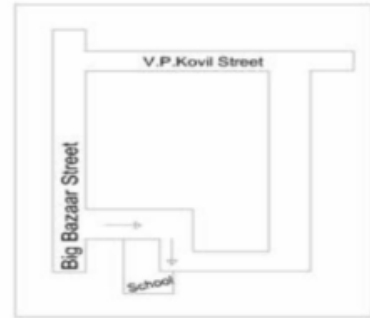

Google Map View

Polling Station Building Front View

Polling Station Front View

ELVEATION

ELVEATION

Cad View

Key MAP View

1 பெயர் : சந்திரசேகர் தந்தை பெயர்: இராமலிங்கம்பிள்ளை வீட்டு எண் : 1 வயது : 65 பாலினம் : ஆண் Photo is available	DVG1781244	2 பெயர் : மகேஸ்வரி கணவர் பெயர்: சந்திரசேகர் வீட்டு எண் : 1 வயது : 58 பாலினம் : பெண் Photo is available	DVG1781251	3 பெயர் : ரெங்கராஜன் தந்தை பெயர்: இராமலிங்கம்பிள்ளை வீட்டு எண் : 1 வயது : 58 பாலினம் : ஆண் Photo is available	DVG1781723
4 பெயர் : மாரியப்பன் தந்தை பெயர்: முத்து வீட்டு எண் : 1 வயது : 39 பாலினம் : ஆண் Photo is available	WRC0625871	5 பெயர் : ராஜேஸ்வரி கணவர் பெயர்: மாரியப்பன் வீட்டு எண் : 1 வயது : 37 பாலினம் : பெண் Photo is available	WRC0625913	6 பெயர் : அஞ்சித் தந்தை பெயர்: ரெங்கராஜன் வீட்டு எண் : 1 வயது : 24 பாலினம் : ஆண் Photo is available	WRC1986611
7 பெயர் : ராமசாமி தந்தை பெயர்: காளிமுத்து வீட்டு எண் : 2 வயது : 78 பாலினம் : ஆண் Photo is available	WRC0555532	8 பெயர் : முத்துராஜம் கணவர் பெயர்: ராமசாமி வீட்டு எண் : 2 வயது : 69 பாலினம் : பெண் Photo is available	WRC0555524	9 பெயர் : கோகுல் தந்தை பெயர்: வாசுதேவன் வீட்டு எண் : 2 வயது : 32 பாலினம் : ஆண் Photo is available	WRC0624890
10 பெயர் : வெங்கடேசன் தந்தை பெயர்: பாண்டியன் வீட்டு எண் : 3-1 வயது : 53 பாலினம் : ஆண் Photo is available	DVG1774298	11 பெயர் : சித்ரா கணவர் பெயர்: வெங்கடேசன் வீட்டு எண் : 3-1 வயது : 50 பாலினம் : பெண் Photo is available	DVG1774777	12 பெயர் : பகவதி கணவர் பெயர்: பாலகிருஷ்ணன் வீட்டு எண் : 4 வயது : 73 பாலினம் : பெண் Photo is available	DVG0873166
13 பெயர் : விஷ்ணுவர்த்தன் தந்தை பெயர்: பாலகிருஷ்ணன் வீட்டு எண் : 4 வயது : 48 பாலினம் : ஆண் Photo is available	DVG0873174	14 பெயர் : சங்கீதா கணவர் பெயர்: விஷ்ணுவர்த்தன் வீட்டு எண் : 4 வயது : 44 பாலினம் : பெண் Photo is available	DVG1773647	15 பெயர் : அமுதா கணவர் பெயர்: ராமசந்திரன் வீட்டு எண் : 5 வயது : 57 பாலினம் : பெண் Photo is available	WRC0886648
16 பெயர் : பிச்சையம்மாள் தந்தை பெயர்: மருதநாயகம் வீட்டு எண் : 5 வயது : 34 பாலினம் : பெண் Photo is available	WRC0427906	17 பெயர் : ஹரிஹரன் தந்தை பெயர்: ராமசந்திரன் வீட்டு எண் : 5 வயது : 30 பாலினம் : ஆண் Photo is available	WRC0886846	18 பெயர் : மாரியப்பன் லெட்சுமணன் தந்தை பெயர்: லெட்சுமணன் வீட்டு எண் : 5/13 வயது : 40 பாலினம் : ஆண் Photo is available	WRC2071165
19 பெயர் : நாகரெத்தினம் மாரியப்பன் கணவர் பெயர்: மாரியப்பன் வீட்டு எண் : 5/13 வயது : 33 பாலினம் : பெண் Photo is available	WRC2071181	S2 20 பெயர் : விஜயராகவன் தந்தை பெயர்: ராமசந்திரன் வீட்டு எண் : 5-13 வயது : 31 பாலினம் : ஆண் Photo is available	WRC0839118	21 பெயர் : சுந்தரம்பாள் கணவர் பெயர்: சேகர் வீட்டு எண் : 6 வயது : 57 பாலினம் : பெண் Photo is available	WRC0759928
22 பெயர் : சரணியா தேவி தந்தை பெயர்: சேகர் வீட்டு எண் : 6 வயது : 34 பாலினம் : பெண் Photo is available	WRC0760058	23 பெயர் : ஹிந்துஜா தந்தை பெயர்: சேகர் வீட்டு எண் : 6 வயது : 31 பாலினம் : பெண் Photo is available	WRC0760314	24 பெயர் : தானுசுப்ரமணியன் தந்தை பெயர்: கிருஷ்ணன் ஆசாரி வீட்டு எண் : 7 வயது : 63 பாலினம் : ஆண் Photo is available	WRC1596790
25 பெயர் : சோம் நாத் பாகே நாத் தந்தை பெயர்: பாகே நாத் வீட்டு எண் : 7 வயது : 47 பாலினம் : ஆண் Photo is available	WRC2105005	26 பெயர் : பத்ரிஷ் கண்ணன் தந்தை பெயர்: குணசேகரன் வீட்டு எண் : 9-14 வயது : 27 பாலினம் : ஆண் Photo is available	WRC1451715	27 பெயர் : அபிநயவேணி தந்தை பெயர்: அருணாச்சலம் வீட்டு எண் : 10 வயது : 35 பாலினம் : பெண் Photo is available	WRC0427856
28 பெயர் : பாஸ்கரன் சீனிவாசன் தந்தை பெயர்: சீனிவாசன் வீட்டு எண் : 10/14,சந்திவீரப்பன் கோவில் சந் வயது : 55 பாலினம் : ஆண் Photo is available	DVG0812438	29 பெயர் : மகாலட்சுமி கணவர் பெயர்: நாகமாணிக்கம் வீட்டு எண் : 10/31, கீழ் சாயக்கார சந்து, வயது : 76 பாலினம் : பெண் Photo is available	DVG1773464	30 பெயர் : வெங்கடேசன் தந்தை பெயர்: நாகமாணிக்கம் வீட்டு எண் : 10/31, கீழ் சாயக்கார சந்து, வயது : 54 பாலினம் : ஆண் Photo is available	DVG1778240