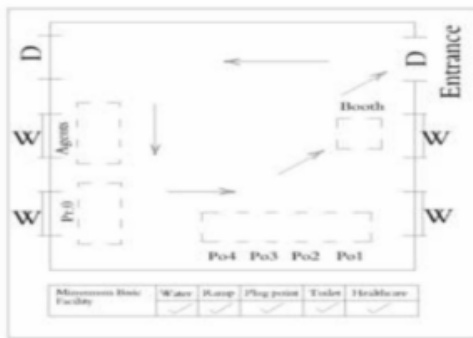

Google Map View

Polling Station Building Front View

Polling Station Front View

Cad View

Key MAP View

1	DVG1783075	பெயர் : ராஜேந்திரன் தந்தை பெயர்: சாம்பசிவம்பிள்ளை வீட்டு எண் : 1 வயது : 73 பாலினம் : ஆண்	Photo is available	2	WRC2113603	பெயர் : மரகதம் ரா கணவர் பெயர்: ராஜேந்திரன் சா வீட்டு எண் : 1 வயது : 65 பாலினம் : பெண்	Photo is available	3	WRC0428953	பெயர் : சுமதி கணவர் பெயர்: பாஸ்கரன் வீட்டு எண் : 1 வயது : 50 பாலினம் : பெண்	Photo is available
4	DVG5087879	பெயர் : கஜலெட்சுமி தந்தை பெயர்: ராஜேந்திரன் வீட்டு எண் : 1 வயது : 44 பாலினம் : பெண்	Photo is available	5	DVG1783083	பெயர் : ரஞ்சனாதேவி தந்தை பெயர்: ராஜேந்திரன் வீட்டு எண் : 1 வயது : 41 பாலினம் : பெண்	Photo is available	6	DVG0816058	பெயர் : கோகிலா கணவர் பெயர்: மனோகரன் வீட்டு எண் : 2 வயது : 67 பாலினம் : பெண்	Photo is available
7	WRC1609684	பெயர் : பாரதி கணவர் பெயர்: கலியமூர்த்தி வீட்டு எண் : 2 வயது : 62 பாலினம் : பெண்	Photo is available	8	DVG1778471	பெயர் : முத்துகுமார் தந்தை பெயர்: மனோகரன் வீட்டு எண் : 2 வயது : 46 பாலினம் : ஆண்	Photo is available	9	DVG1780048	பெயர் : வரதராஜன் தந்தை பெயர்: கலியமூர்த்தி வீட்டு எண் : 2 வயது : 39 பாலினம் : ஆண்	Photo is available
10	HTC7046600	பெயர் : மேரி தந்தை பெயர்: சோமு வீட்டு எண் : 2 வயது : 34 பாலினம் : பெண்	Photo is available	11	WRC1400688	பெயர் : ஜீவிதா தந்தை பெயர்: முருகன் வீட்டு எண் : 2-7 வயது : 25 பாலினம் : பெண்	Photo is available	12	WRC2138352	பெயர் : மோனிஷா கோ தந்தை பெயர்: கோவிந்தராஜ் வீட்டு எண் : 2/7 வயது : 20 பாலினம் : பெண்	Photo is available
13	WRC1610740	பெயர் : பரிமணம் தந்தை பெயர்: சாம்பசிவம்பிள்ளை வீட்டு எண் : 3 வயது : 75 பாலினம் : ஆண்	Photo is available	14	DVG1671791	பெயர் : சந்திரா கணவர் பெயர்: மாரிமுத்து வீட்டு எண் : 3 வயது : 73 பாலினம் : பெண்	Photo is available	15	WRC1610757	பெயர் : பானுமதி கணவர் பெயர்: பரிமணம் வீட்டு எண் : 3 வயது : 71 பாலினம் : பெண்	Photo is available
16	DVG0733543	பெயர் : ஜெகதீஸ்வரி தந்தை பெயர்: பரிமணம் வீட்டு எண் : 3 வயது : 46 பாலினம் : பெண்	Photo is available	17	WRC1818921	பெயர் : சாந்தி தந்தை பெயர்: பசுபதி வீட்டு எண் : 3 வயது : 46 பாலினம் : பெண்	Photo is available	18	DVG0733535	பெயர் : ஓம்முருகன் தந்தை பெயர்: பரிமணம் வீட்டு எண் : 3 வயது : 45 பாலினம் : ஆண்	Photo is available
19	DVG0871202	பெயர் : செந்தில்குமார் தந்தை பெயர்: பரிமணம் வீட்டு எண் : 3 வயது : 44 பாலினம் : ஆண்	Photo is available	20	DVG5040191	பெயர் : சாமிநாதன் தந்தை பெயர்: மாரிமுத்து வீட்டு எண் : 3 வயது : 44 பாலினம் : ஆண்	Photo is available	21	WRC0761700	பெயர் : ரேவதி தந்தை பெயர்: சாமிநாதன் வீட்டு எண் : 3 வயது : 40 பாலினம் : பெண்	Photo is available
22	WRC0475715	பெயர் : சரணியா தேவி தந்தை பெயர்: ஜெகநாதன் வீட்டு எண் : 3-1 வயது : 33 பாலினம் : பெண்	Photo is available	23	WRC1211291	பெயர் : கௌதம் தந்தை பெயர்: பசுபதி வீட்டு எண் : 3A வயது : 31 பாலினம் : ஆண்	Photo is available	24	WRC2089126	பெயர் : ஜெஹலன் ஏஞ்சல்மேரி தந்தை பெயர்: மோகன் ஆரோக்கியராஜ் வீட்டு எண் : 4 இ வயது : 20 பாலினம் : பெண்	Photo is available
25	WRC1610773	பெயர் : ஆறுமுகம் தந்தை பெயர்: கிருஷ்ணசாமி வீட்டு எண் : 5 வயது : 53 பாலினம் : ஆண்	Photo is available	26	DVG1779578	பெயர் : சுமலதா கணவர் பெயர்: ஆறுமுகம் வீட்டு எண் : 5 வயது : 46 பாலினம் : பெண்	Photo is available	27	WRC1158625	பெயர் : விக்கனேஷ் தந்தை பெயர்: ஜெயகுமார் வீட்டு எண் : 5 வயது : 28 பாலினம் : ஆண்	Photo is available
28	WRC0760900	பெயர் : வேலு தந்தை பெயர்: தாஸ் மேரி வீட்டு எண் : 5E வயது : 54 பாலினம் : ஆண்	Photo is available	29	WRC0760967	பெயர் : கௌரி கணவர் பெயர்: வேலு வீட்டு எண் : 5E வயது : 48 பாலினம் : பெண்	Photo is available	30	WRC1158583	பெயர் : மாரியப்பன் தந்தை பெயர்: சுப்பையன் வீட்டு எண் : 7 வயது : 57 பாலினம் : ஆண்	Photo is available