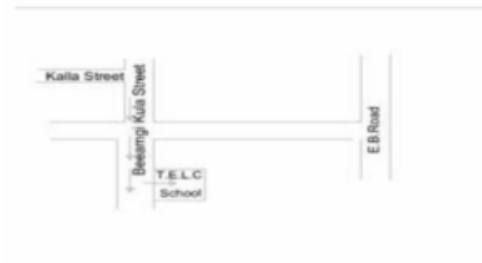

Google Map View

Polling Station Building Front View

Polling Station Front View

Cad View

Key MAP View

1	DVG1783075	பெயர் : ராஜேந்திரன் தந்தை பெயர்: சாம்பசிவம்பிள்ளை வீட்டு எண் : 1 வயது : 73 பாலினம் : ஆண்	Photo is available	2	WRC2113603	பெயர் : மரகதம் ரா கணவர் பெயர்: ராஜேந்திரன் சா வீட்டு எண் : 1 வயது : 65 பாலினம் : பெண்	Photo is available	3	WRC0428953	பெயர் : சுமதி கணவர் பெயர்: பாஸ்கரன் வீட்டு எண் : 1 வயது : 50 பாலினம் : பெண்	Photo is available
4	DVG5087879	பெயர் : கஜலெட்சுமி தந்தை பெயர்: ராஜேந்திரன் வீட்டு எண் : 1 வயது : 44 பாலினம் : பெண்	Photo is available	5	DVG1783083	பெயர் : ரஞ்சனாதேவி தந்தை பெயர்: ராஜேந்திரன் வீட்டு எண் : 1 வயது : 41 பாலினம் : பெண்	Photo is available	6	DVG0816058	பெயர் : கோகிலா கணவர் பெயர்: மனோகரன் வீட்டு எண் : 2 வயது : 67 பாலினம் : பெண்	Photo is available
7	WRC1609684	பெயர் : பாரதி கணவர் பெயர்: கலியமூர்த்தி வீட்டு எண் : 2 வயது : 62 பாலினம் : பெண்	Photo is available	8	DVG1778471	பெயர் : முத்துகுமார் தந்தை பெயர்: மனோகரன் வீட்டு எண் : 2 வயது : 46 பாலினம் : ஆண்	Photo is available	9	DVG1780048	பெயர் : வரதராஜன் தந்தை பெயர்: கலியமூர்த்தி வீட்டு எண் : 2 வயது : 39 பாலினம் : ஆண்	Photo is available
10	HTC7046600	பெயர் : மேரி தந்தை பெயர்: சோமு வீட்டு எண் : 2 வயது : 34 பாலினம் : பெண்	Photo is available	11	WRC1400688	பெயர் : ஜீவிதா தந்தை பெயர்: முருகன் வீட்டு எண் : 2-7 வயது : 25 பாலினம் : பெண்	Photo is available	12	WRC2138352	பெயர் : மோனிஷா கோ தந்தை பெயர்: கோவிந்தராஜ் வீட்டு எண் : 2/7 வயது : 20 பாலினம் : பெண்	Photo is available
13	WRC1610740	பெயர் : பரிமணம் தந்தை பெயர்: சாம்பசிவம்பிள்ளை வீட்டு எண் : 3 வயது : 75 பாலினம் : ஆண்	Photo is available	14	DVG1671791	பெயர் : சந்திரா கணவர் பெயர்: மாரிமுத்து வீட்டு எண் : 3 வயது : 73 பாலினம் : பெண்	Photo is available	15	WRC1610757	பெயர் : பானுமதி கணவர் பெயர்: பரிமணம் வீட்டு எண் : 3 வயது : 71 பாலினம் : பெண்	Photo is available
16	DVG0733543	பெயர் : ஜெகதீஸ்வரி தந்தை பெயர்: பரிமணம் வீட்டு எண் : 3 வயது : 46 பாலினம் : பெண்	Photo is available	17	WRC1818921	பெயர் : சாந்தி தந்தை பெயர்: பசுபதி வீட்டு எண் : 3 வயது : 46 பாலினம் : பெண்	Photo is available	18	DVG0733535	பெயர் : ஓம்முருகன் தந்தை பெயர்: பரிமணம் வீட்டு எண் : 3 வயது : 45 பாலினம் : ஆண்	Photo is available
19	DVG0871202	பெயர் : செந்தில்குமார் தந்தை பெயர்: பரிமணம் வீட்டு எண் : 3 வயது : 44 பாலினம் : ஆண்	Photo is available	20	DVG5040191	பெயர் : சாமிநாதன் தந்தை பெயர்: மாரிமுத்து வீட்டு எண் : 3 வயது : 44 பாலினம் : ஆண்	Photo is available	21	WRC0761700	பெயர் : ரேவதி தந்தை பெயர்: சாமிநாதன் வீட்டு எண் : 3 வயது : 40 பாலினம் : பெண்	Photo is available
22	WRC0475715	பெயர் : சரணியா தேவி தந்தை பெயர்: ஜெகநாதன் வீட்டு எண் : 3-1 வயது : 33 பாலினம் : பெண்	Photo is available	23	WRC1211291	பெயர் : கௌதம் தந்தை பெயர்: பசுபதி வீட்டு எண் : 3A வயது : 31 பாலினம் : ஆண்	Photo is available	24	WRC2089126	பெயர் : ஜெஹலன் ஏஞ்சல்மேரி தந்தை பெயர்: மோகன் ஆரோக்கியராஜ் வீட்டு எண் : 4 இ வயது : 20 பாலினம் : பெண்	Photo is available
25	WRC1610773	பெயர் : ஆறுமுகம் தந்தை பெயர்: கிருஷ்ணசாமி வீட்டு எண் : 5 வயது : 53 பாலினம் : ஆண்	Photo is available	26	DVG1779578	பெயர் : சுமலதா கணவர் பெயர்: ஆறுமுகம் வீட்டு எண் : 5 வயது : 46 பாலினம் : பெண்	Photo is available	27	WRC1158625	பெயர் : விக்கனேஷ் தந்தை பெயர்: ஜெயகுமார் வீட்டு எண் : 5 வயது : 28 பாலினம் : ஆண்	Photo is available
28	WRC0760900	பெயர் : வேலு தந்தை பெயர்: தாஸ் மேரி வீட்டு எண் : 5E வயது : 54 பாலினம் : ஆண்	Photo is available	29	WRC0760967	பெயர் : கௌரி கணவர் பெயர்: வேலு வீட்டு எண் : 5E வயது : 48 பாலினம் : பெண்	Photo is available	30	WRC1158583	பெயர் : மாரியப்பன் தந்தை பெயர்: சுப்பையன் வீட்டு எண் : 7 வயது : 57 பாலினம் : ஆண்	Photo is available