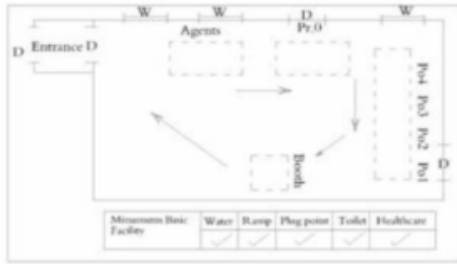

Google Map View

Polling Station Building Front View

Polling Station Front View

Cad View

Key MAP View

1 பெயர் : ஜீவா கணவர் பெயர்: நடராஜன் வீட்டு எண் : 1 வயது : 72 பாலினம் : பெண் Photo is available	DVG5254164	2 பெயர் : சேகர் தந்தை பெயர்: பெரியசாமிபிள்ளை வீட்டு எண் : 1 வயது : 66 பாலினம் : ஆண் Photo is available	WRC1615954	3 பெயர் : லலிதா கணவர் பெயர்: சேகர் வீட்டு எண் : 1 வயது : 58 பாலினம் : பெண் Photo is available	WRC1615962
4 பெயர் : சரவணன் தந்தை பெயர்: பாலகிருஷ்ணன் வீட்டு எண் : 1 வயது : 53 பாலினம் : ஆண் Photo is available	WRC0888214	5 பெயர் : ஹரிஷ் தந்தை பெயர்: சேகர் வீட்டு எண் : 1 வயது : 33 பாலினம் : ஆண் Photo is available	WRC0504217	6 பெயர் : வித்யா ராகவி தந்தை பெயர்: சேகர் வீட்டு எண் : 1 வயது : 28 பாலினம் : பெண் Photo is available	WRC1211341
7 பெயர் : கண்ணன் தந்தை பெயர்: பெரியசாமி வீட்டு எண் : 2 வயது : 71 பாலினம் : ஆண் Photo is available	WRC1615970	8 பெயர் : பரணிதரன் தந்தை பெயர்: கண்ணன் வீட்டு எண் : 2 வயது : 49 பாலினம் : ஆண் Photo is available	WRC1615988	9 பெயர் : ரெத்தினகுமாரி தந்தை பெயர்: கண்ணன் வீட்டு எண் : 2 வயது : 36 பாலினம் : பெண் Photo is available	DVG5254180
10 பெயர் : அகிலாண்டேஸ்வரி தந்தை பெயர்: பரணிதரன் வீட்டு எண் : 2-2 வயது : 43 பாலினம் : பெண் Photo is available	WRC1394568	11 பெயர் : இராஜேந்திரன் தந்தை பெயர்: ராமாச்சாரி வீட்டு எண் : 3 வயது : 63 பாலினம் : ஆண் Photo is available	DVG2885762	12 பெயர் : ஜோதிலட்சுமி கணவர் பெயர்: ராஜேந்திரன் வீட்டு எண் : 3 வயது : 59 பாலினம் : பெண் Photo is available	DVG5221775
13 பெயர் : மாரியப்பன் தந்தை பெயர்: சுப்பிரமணியன் வீட்டு எண் : 3 வயது : 56 பாலினம் : ஆண் Photo is available	DVG1746320	14 பெயர் : மீனாம்பிகை கணவர் பெயர்: ரவிகுமார் வீட்டு எண் : 3 வயது : 55 பாலினம் : பெண் Photo is available	WRC1045186	15 பெயர் : வெங்கடேசன் தந்தை பெயர்: ரெங்கசாமி வீட்டு எண் : 3 வயது : 53 பாலினம் : ஆண் Photo is available	DVG1813872
16 பெயர் : வசந்தி கணவர் பெயர்: மாரியப்பன் வீட்டு எண் : 3 வயது : 52 பாலினம் : பெண் Photo is available	DVG1746338	17 பெயர் : பிரியா கணவர் பெயர்: வெங்கடேசன் வீட்டு எண் : 3 வயது : 47 பாலினம் : பெண் Photo is available	DVG1813489	18 பெயர் : உதயகுமார் தந்தை பெயர்: ராஜேந்திரன் வீட்டு எண் : 3 வயது : 37 பாலினம் : ஆண் Photo is available	WRC0070649
19 பெயர் : பிரவீனா தந்தை பெயர்: ரவிகுமார் வீட்டு எண் : 3 வயது : 25 பாலினம் : பெண் Photo is available	WRC1437755	20 பெயர் : பால சரஷ்வதி தந்தை பெயர்: வெங்கடேஷ் வீட்டு எண் : 3 வயது : 25 பாலினம் : பெண் Photo is available	WRC1818038	21 பெயர் : தங்கவேல் தந்தை பெயர்: மாணிக்கம் வீட்டு எண் : 3-3 வயது : 50 பாலினம் : ஆண் Photo is available	WRC1092501
22 பெயர் : பூந்தேவி கணவர் பெயர்: தங்கவேல் வீட்டு எண் : 3-3 வயது : 47 பாலினம் : பெண் Photo is available	WRC0478131	23 பெயர் : சிவசுப்ரமணியன் தந்தை பெயர்: மாரியப்பன் வீட்டு எண் : 3A வயது : 29 பாலினம் : ஆண் Photo is available	WRC1211390	24 பெயர் : அஷ்வத் சிபி தந்தை பெயர்: மாசிலாமணி ஆர் வீட்டு எண் : 4 வயது : 24 பாலினம் : ஆண் Photo is available	WRC1847102
25 பெயர் : மாலா கணவர் பெயர்: ராமலிங்கம் வீட்டு எண் : 4-1 வயது : 73 பாலினம் : பெண் Photo is available	WRC1616002	26 பெயர் : கனகராஜ் தந்தை பெயர்: ராமலிங்கம் வீட்டு எண் : 4-1 வயது : 50 பாலினம் : ஆண் Photo is available	WRC1616028	27 பெயர் : அமிர்தபிரியா கணவர் பெயர்: மாசிலாமணி வீட்டு எண் : 4-1 வயது : 49 பாலினம் : பெண் Photo is available	DVG2408607
28 பெயர் : பவானி கணவர் பெயர்: மாரிமுத்து வீட்டு எண் : 4-4 வயது : 48 பாலினம் : பெண் Photo is available	WRC0191395	29 பெயர் : மகேஷ்வரி தந்தை பெயர்: வேலுசாமி வீட்டு எண் : 5 வயது : 35 பாலினம் : பெண் Photo is available	WJB4203295	30 பெயர் : ஜெயபுத் கணவர் பெயர்: முருகன் வீட்டு எண் : 5 வயது : 27 பாலினம் : பெண் Photo is available	WRC2111623