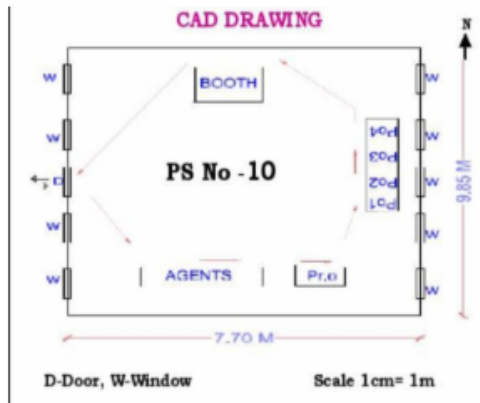

Google Map View

Polling Station Building Front View

Polling Station Front View

Cad View

Key MAP View

1 பெயர் : லதா கணவர் பெயர் : இசக்கி முத்து வீட்டு எண் : 1 வயது : 38 பாலினம் : பெண் Photo is available	WRC0488288	2 பெயர் : விவேக் தந்தை பெயர் : தங்கவேல் வீட்டு எண் : 1 வயது : 36 பாலினம் : ஆண் Photo is available	WRC0847871	3 பெயர் : மணவாளன் தந்தை பெயர் : விஸ்வநாதன் வீட்டு எண் : 2 வயது : 34 பாலினம் : ஆண் Photo is available	WRC0338368
4 பெயர் : மணிகண்டன் தந்தை பெயர் : விஸ்வநாதன் வீட்டு எண் : 2 வயது : 33 பாலினம் : ஆண் Photo is available	WRC0572461	5 பெயர் : முத்து தந்தை பெயர் : விஸ்வநாதன் வீட்டு எண் : 2 வயது : 29 பாலினம் : ஆண் Photo is available	WRC1100700	6 பெயர் : ஆனீஷ் தந்தை பெயர் : பால் மார்டின் வீட்டு எண் : 2 வயது : 23 பாலினம் : பெண் Photo is available	WRC1871979
7 பெயர் : முருகன் தந்தை பெயர் : மூர்த்தி வீட்டு எண் : 3 வயது : 43 பாலினம் : ஆண் Photo is available	WRC0180299	8 பெயர் : அகிலாண்டேஸ்வரி கணவர் பெயர் : மணிகண்டராஜா வீட்டு எண் : 3 வயது : 41 பாலினம் : பெண் Photo is available	WRC0338897	9 பெயர் : மாரியப்பன் தந்தை பெயர் : செல்வராஜ் வீட்டு எண் : 3 வயது : 40 பாலினம் : ஆண் Photo is available	WRC1345842
10 பெயர் : நதியா கணவர் பெயர் : ரமேஷ் வீட்டு எண் : 3 வயது : 38 பாலினம் : பெண் Photo is available	WRC0006379	11 பெயர் : இந்துமதி தந்தை பெயர் : ராஜேந்திரன் வீட்டு எண் : 3 வயது : 34 பாலினம் : பெண் Photo is available	WRC1345792	12 பெயர் : தேனீனாபேகம் தந்தை பெயர் : சாதஷா வீட்டு எண் : 3/4 வயது : 34 பாலினம் : பெண் Photo is available	WRC1914589
13 பெயர் : பாக்கியம் கணவர் பெயர் : மூர்த்தி வீட்டு எண் : 3-44 வயது : 58 பாலினம் : பெண் Photo is available	WRC0572784	14 பெயர் : ராஜலெட்சுமி கணவர் பெயர் : முருகன் வீட்டு எண் : 3-44 வயது : 37 பாலினம் : பெண் Photo is available	WRC0572842	15 பெயர் : நடராஜன் தந்தை பெயர் : மூர்த்தி வீட்டு எண் : 3-44 வயது : 32 பாலினம் : ஆண் Photo is available	WRC0572776
16 பெயர் : தமிழழகன் தந்தை பெயர் : முத்துசாமி வீட்டு எண் : 5 வயது : 54 பாலினம் : ஆண் Photo is available	WRC1463280	17 பெயர் : பழனிசுமார் தந்தை பெயர் : பாஸ்கரன் வீட்டு எண் : 5 வயது : 34 பாலினம் : ஆண் Photo is available	WRC0450452	18 பெயர் : பாஸ்கரன் தந்தை பெயர் : நல்லக்கண்ணு வீட்டு எண் : 5-1 வயது : 66 பாலினம் : ஆண் Photo is available	HTC7045255
19 பெயர் : பாண்டியீனா கணவர் பெயர் : பாஸ்கரன் வீட்டு எண் : 5-1 வயது : 56 பாலினம் : பெண் Photo is available	WRC1463298	20 பெயர் : சித்ரா கணவர் பெயர் : தமிழழகன் வீட்டு எண் : 5-3 வயது : 46 பாலினம் : பெண் Photo is available	HTC7043094	21 பெயர் : சுந்தரி தந்தை பெயர் : சங்கர் வீட்டு எண் : 5-A வயது : 36 பாலினம் : பெண் Photo is available	WRC0180273
22 பெயர் : மலர்கொடி கணவர் பெயர் : பாக்கியராஜ் வீட்டு எண் : 5 எ வயது : 31 பாலினம் : பெண் Photo is available	WRC1452606	23 பெயர் : கௌசல்யா தந்தை பெயர் : ஜெயசங்கர் வீட்டு எண் : 5B வயது : 32 பாலினம் : பெண் Photo is available	WRC0722645	24 பெயர் : ஜோதி மா கணவர் பெயர் : மாரியப்பன் வீட்டு எண் : 5பி வயது : 27 பாலினம் : பெண் Photo is available	WRC2125359
25 பெயர் : ஜெயலெட்சுமி கணவர் பெயர் : ஜெயசங்கர் வீட்டு எண் : 5-B வயது : 52 பாலினம் : பெண் Photo is available	WRC0722603	26 பெயர் : விஜயலெட்சுமி கணவர் பெயர் : விஸ்வநாதன் வீட்டு எண் : 7-2 வயது : 50 பாலினம் : பெண் Photo is available	HTC1018266	27 பெயர் : நளாயினி கணவர் பெயர் : கர்ணன் வீட்டு எண் : 8 வயது : 56 பாலினம் : பெண் Photo is available	HTC7045107
28 பெயர் : வடிவேல் தந்தை பெயர் : கர்ணன் வீட்டு எண் : 8 வயது : 38 பாலினம் : ஆண் Photo is available	HTC8705519	29 பெயர் : லலிதா தந்தை பெயர் : கர்ணன் அருணாசலம் வீட்டு எண் : 8 வயது : 33 பாலினம் : பெண் Photo is available	WRC0722751	30 பெயர் : கோபிநாதன் தந்தை பெயர் : பாஜு வீட்டு எண் : 8-B வயது : 25 பாலினம் : ஆண் Photo is available	WRC1345768