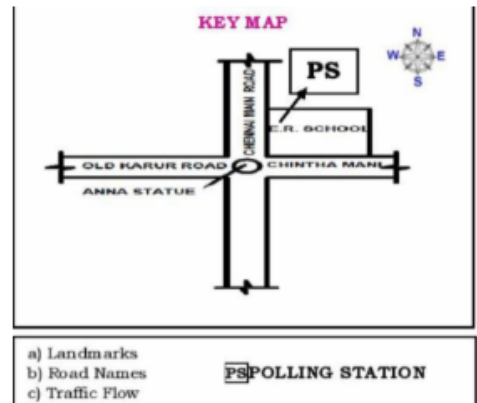

Google Map View

Polling Station Building Front View

Polling Station Front View

Cad View

Key MAP View

1 பெயர் : லதா கணவர் பெயர் : இசக்கி முத்து வீட்டு எண் : 1 வயது : 38 பாலினம் : பெண் Photo is available	WRC0488288	2 பெயர் : விவேக் தந்தை பெயர் : தங்கவேல் வீட்டு எண் : 1 வயது : 36 பாலினம் : ஆண் Photo is available	WRC0847871	3 பெயர் : மணவாளன் தந்தை பெயர் : விஸ்வநாதன் வீட்டு எண் : 2 வயது : 34 பாலினம் : ஆண் Photo is available	WRC0338368
4 பெயர் : மணிகண்டன் தந்தை பெயர் : விஸ்வநாதன் வீட்டு எண் : 2 வயது : 33 பாலினம் : ஆண் Photo is available	WRC0572461	5 பெயர் : முத்து தந்தை பெயர் : விஸ்வநாதன் வீட்டு எண் : 2 வயது : 29 பாலினம் : ஆண் Photo is available	WRC1100700	6 பெயர் : ஆனீஷ் தந்தை பெயர் : பால் மார்டின் வீட்டு எண் : 2 வயது : 23 பாலினம் : பெண் Photo is available	WRC1871979
7 பெயர் : முருகன் தந்தை பெயர் : மூர்த்தி வீட்டு எண் : 3 வயது : 43 பாலினம் : ஆண் Photo is available	WRC0180299	8 பெயர் : அகிலாண்டேஸ்வரி கணவர் பெயர் : மணிகண்டராஜா வீட்டு எண் : 3 வயது : 41 பாலினம் : பெண் Photo is available	WRC0338897	9 பெயர் : மாரியப்பன் தந்தை பெயர் : செல்வராஜ் வீட்டு எண் : 3 வயது : 40 பாலினம் : ஆண் Photo is available	WRC1345842
10 பெயர் : நதியா கணவர் பெயர் : ரமேஷ் வீட்டு எண் : 3 வயது : 38 பாலினம் : பெண் Photo is available	WRC0006379	11 பெயர் : இந்துமதி தந்தை பெயர் : ராஜேந்திரன் வீட்டு எண் : 3 வயது : 34 பாலினம் : பெண் Photo is available	WRC1345792	12 பெயர் : தேனீனாபேகம் தந்தை பெயர் : சாதஷா வீட்டு எண் : 3/4 வயது : 34 பாலினம் : பெண் Photo is available	WRC1914589
13 பெயர் : பாக்கியம் கணவர் பெயர் : மூர்த்தி வீட்டு எண் : 3-44 வயது : 58 பாலினம் : பெண் Photo is available	WRC0572784	14 பெயர் : ராஜலெட்சுமி கணவர் பெயர் : முருகன் வீட்டு எண் : 3-44 வயது : 37 பாலினம் : பெண் Photo is available	WRC0572842	15 பெயர் : நடராஜன் தந்தை பெயர் : மூர்த்தி வீட்டு எண் : 3-44 வயது : 32 பாலினம் : ஆண் Photo is available	WRC0572776
16 பெயர் : தமிழழகன் தந்தை பெயர் : முத்துசாமி வீட்டு எண் : 5 வயது : 54 பாலினம் : ஆண் Photo is available	WRC1463280	17 பெயர் : பழனிசுமார் தந்தை பெயர் : பாஸ்கரன் வீட்டு எண் : 5 வயது : 34 பாலினம் : ஆண் Photo is available	WRC0450452	18 பெயர் : பாஸ்கரன் தந்தை பெயர் : நல்லக்கண்ணு வீட்டு எண் : 5-1 வயது : 66 பாலினம் : ஆண் Photo is available	HTC7045255
19 பெயர் : பாண்டியீனா கணவர் பெயர் : பாஸ்கரன் வீட்டு எண் : 5-1 வயது : 56 பாலினம் : பெண் Photo is available	WRC1463298	20 பெயர் : சித்ரா கணவர் பெயர் : தமிழழகன் வீட்டு எண் : 5-3 வயது : 46 பாலினம் : பெண் Photo is available	HTC7043094	21 பெயர் : சுந்தரி தந்தை பெயர் : சங்கர் வீட்டு எண் : 5-A வயது : 36 பாலினம் : பெண் Photo is available	WRC0180273
22 பெயர் : மலர்கொடி கணவர் பெயர் : பாக்கியராஜ் வீட்டு எண் : 5 எ வயது : 31 பாலினம் : பெண் Photo is available	WRC1452606	23 பெயர் : கௌசல்யா தந்தை பெயர் : ஜெயசங்கர் வீட்டு எண் : 5B வயது : 32 பாலினம் : பெண் Photo is available	WRC0722645	24 பெயர் : ஜோதி மா கணவர் பெயர் : மாரியப்பன் வீட்டு எண் : 5பி வயது : 27 பாலினம் : பெண் Photo is available	WRC2125359
25 பெயர் : ஜெயலெட்சுமி கணவர் பெயர் : ஜெயசங்கர் வீட்டு எண் : 5-B வயது : 52 பாலினம் : பெண் Photo is available	WRC0722603	26 பெயர் : விஜயலெட்சுமி கணவர் பெயர் : விஸ்வநாதன் வீட்டு எண் : 7-2 வயது : 50 பாலினம் : பெண் Photo is available	HTC1018266	27 பெயர் : நளாயினி கணவர் பெயர் : கர்ணன் வீட்டு எண் : 8 வயது : 56 பாலினம் : பெண் Photo is available	HTC7045107
28 பெயர் : வடிவேல் தந்தை பெயர் : கர்ணன் வீட்டு எண் : 8 வயது : 38 பாலினம் : ஆண் Photo is available	HTC8705519	29 பெயர் : லலிதா தந்தை பெயர் : கர்ணன் அருணாசலம் வீட்டு எண் : 8 வயது : 33 பாலினம் : பெண் Photo is available	WRC0722751	30 பெயர் : கோபிநாதன் தந்தை பெயர் : பாஜு வீட்டு எண் : 8-B வயது : 25 பாலினம் : ஆண் Photo is available	WRC1345768