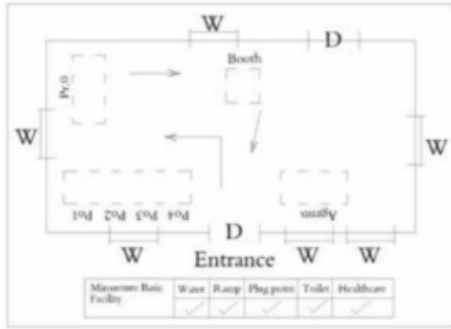

வாக்காளர் பதிவு அலுவலரின்
கையொப்பம்

Nazri Naksha

Google Map View

Polling Station Building Front View

Polling Station Front View

Cad View

Key MAP View

| | | | | | |
|---|----------------------------------|---|----------------------------------|--|----------------------------------|
| 1 பெயர் : ஐஸ்வர்யா கணவர் பெயர் : சுப்புரமணி வீட்டு எண் : 3-12 வயது : 30 பாலினம் : பெண் | WRC0890376 Photo is available | 2 பெயர் : விகாஷ் சிங் தந்தை பெயர் : சுரேஷ் குமார் வீட்டு எண் : 4 வயது : 20 பாலினம் : ஆண் | WRC2108397 Photo is available | 3 பெயர் : ஜீதமல் ஜெயின் தந்தை பெயர் : வஸ்திமால் ஜீ வீட்டு எண் : 5 வயது : 65 பாலினம் : ஆண் | WRC0971846 Photo is available |
| 4 பெயர் : தீப்தி கணவர் பெயர் : கிருஷ்ணகுமார் வீட்டு எண் : 5/11 வயது : 29 பாலினம் : பெண் | WRC2158137 Photo is available | 5 பெயர் : சேர் சிங் தந்தை பெயர் : சம்பு சிங் வீட்டு எண் : 7 வயது : 65 பாலினம் : ஆண் | WRC0971960 Photo is available | 6 பெயர் : நீர் கன்வார் கணவர் பெயர் : சேர் சிங் வீட்டு எண் : 7 வயது : 60 பாலினம் : பெண் | WRC0971895 Photo is available |
| 7 பெயர் : கங்காசிங் தந்தை பெயர் : சேர் சிங் வீட்டு எண் : 7 வயது : 39 பாலினம் : ஆண் | WRC0972174 Photo is available | 8 பெயர் : கமல சுத்தாயி அம்மாள் தந்தை பெயர் : தங்கவேல் ஆசாரி வீட்டு எண் : 7 வயது : 39 பாலினம் : பெண் | WRC0763714 Photo is available | 9 பெயர் : ராஜேந்திரன் சிங் தந்தை பெயர் : சேர் சிங் வீட்டு எண் : 7 வயது : 37 பாலினம் : ஆண் | WRC0972182 Photo is available |
| 10 பெயர் : தீபிகா குமாரி தந்தை பெயர் : பகத்ராஜ் வீட்டு எண் : 7 வயது : 31 பாலினம் : பெண் | WRC0763870 Photo is available | 11 பெயர் : சுரேஷ்குமார் தந்தை பெயர் : மதன்ஜி வீட்டு எண் : 9-1 வயது : 47 பாலினம் : ஆண் | DVG2402311 Photo is available | 12 பெயர் : சிவா தந்தை பெயர் : கோஞ்சி வீட்டு எண் : 9-1 வயது : 45 பாலினம் : ஆண் | DVG5092549 Photo is available |
| S 13 பெயர் : ரமேஷ் தந்தை பெயர் : பிம்ஜி வீட்டு எண் : 9-1 வயது : 44 பாலினம் : ஆண் | DVG2402303 Photo is available | 14 பெயர் : கைலாஷ்தேவி கணவர் பெயர் : சுரேஷ்குமார் வீட்டு எண் : 9-1 வயது : 44 பாலினம் : பெண் | DVG5092531 Photo is available | 15 பெயர் : வடிவேல் தந்தை பெயர் : பெரியசாமி வீட்டு எண் : 9-2 வயது : 38 பாலினம் : ஆண் | WRC1455450 Photo is available |
| 16 பெயர் : இளங்கோவன் தந்தை பெயர் : முனுசாமி வீட்டு எண் : 10 வயது : 57 பாலினம் : ஆண் | WRC1741362 Photo is available | 17 பெயர் : புவனேஸ்வரி கணவர் பெயர் : இளங்கோவன் வீட்டு எண் : 10 வயது : 50 பாலினம் : பெண் | WRC1741370 Photo is available | 18 பெயர் : முருகேசன் தந்தை பெயர் : தங்கவேல் வீட்டு எண் : 10-128 வயது : 33 பாலினம் : ஆண் | WRC1310598 Photo is available |
| 19 பெயர் : தாணுமூர்த்தி தந்தை பெயர் : கிருஷ்ணன் வீட்டு எண் : 11 வயது : 66 பாலினம் : ஆண் | WRC1741388 Photo is available | 20 பெயர் : அனந்தலெக்ஷ்மி கணவர் பெயர் : தாணுமூர்த்தி வீட்டு எண் : 11 வயது : 60 பாலினம் : பெண் | WRC1741396 Photo is available | 21 பெயர் : கிருஷ்ணகுமார் தந்தை பெயர் : தாணுமூர்த்தி வீட்டு எண் : 11 வயது : 40 பாலினம் : ஆண் | DVG1810209 Photo is available |
| 22 பெயர் : லெக்ஷ்மிகாந்த் தந்தை பெயர் : தாணுமூர்த்தி வீட்டு எண் : 11 வயது : 36 பாலினம் : ஆண் | WRC0073072 Photo is available | 23 பெயர் : கிருஷ்ண காந்த் தந்தை பெயர் : மோகன்குமார் வீட்டு எண் : 11 வயது : 34 பாலினம் : ஆண் | WRC0430892 Photo is available | 24 பெயர் : மேனகா தந்தை பெயர் : பாலசுப்ரமணியன் வீட்டு எண் : 11 வயது : 28 பாலினம் : பெண் | WRC1310614 Photo is available |
| 25 பெயர் : மோகன்குமார் தந்தை பெயர் : கிருஷ்ணன் வீட்டு எண் : 11-1 வயது : 62 பாலினம் : ஆண் | WRC1741404 Photo is available | 26 பெயர் : கீதா கணவர் பெயர் : மோகன்குமார் வீட்டு எண் : 11-1 வயது : 55 பாலினம் : பெண் | WRC1741412 Photo is available | 27 பெயர் : ரிஷிகேஷ்கிருபா தந்தை பெயர் : மோகன்குமார் வீட்டு எண் : 11/5 வயது : 27 பாலினம் : ஆண் | WRC1330448 Photo is available |
| S 28 பெயர் : காந்தி ராமன் தந்தை பெயர் : கோவிந்தசாமி வீட்டு எண் : 11-2 வயது : 60 பாலினம் : ஆண் | WRC1212463 Photo is available | S 29 பெயர் : அன்னலெட்சுமி கணவர் பெயர் : காந்திராமன் வீட்டு எண் : 11-3 வயது : 52 பாலினம் : பெண் | WRC0763821 Photo is available | 30 பெயர் : தனபாலன்ஆச்சாரி தந்தை பெயர் : வடிவேல்ஆச்சாரி வீட்டு எண் : 12 வயது : 65 பாலினம் : ஆண் | DVG5275722 Photo is available |