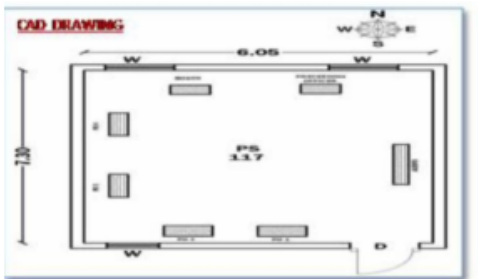

Google Map View

Polling Station Building Front View

Polling Station Front View

Cad View

Key MAP View

Minimum Basic Facilities	Water	Ramp	Flag Post	Toilet	Health Care
	Yes	Yes	Yes	Yes	Yes

1 பெயர் : அனீஸ் பாத்திமா கணவர் பெயர்: முஹம்மது இதரிஸ் வீட்டு எண் : 1 வயது : 38 பாலினம் : பெண் Photo is available	WRC0074534	2 பெயர் : பாத்திமா ரஜானா தந்தை பெயர்: நஜீர் அஹமது வீட்டு எண் : 1 வயது : 31 பாலினம் : பெண் Photo is available	WRC1048032	3 பெயர் : குல்சார பர்வீன் தந்தை பெயர்: அப்தாஹிர் வீட்டு எண் : 1-46 வயது : 27 பாலினம் : பெண் Photo is available	WRC1310697
4 பெயர் : அப்துல்கனி தந்தை பெயர்: அப்துல் கத்தார் வீட்டு எண் : 2 வயது : 81 பாலினம் : ஆண் Photo is available	WRC0267492	5 பெயர் : சின்னம்மா கணவர் பெயர்: அப்துல்கனி வீட்டு எண் : 2 வயது : 70 பாலினம் : பெண் Photo is available	WRC0267500	6 பெயர் : முகம்மது ரபிக் தந்தை பெயர்: அப்துல் கனி வீட்டு எண் : 2 வயது : 46 பாலினம் : ஆண் Photo is available	WRC0267518
7 பெயர் : ஸ்னோபியா பர்வீன் தந்தை பெயர்: அஷ்ரப் அலி வீட்டு எண் : 2/46 வயது : 22 பாலினம் : பெண் Photo is available	WRC2003044	8 பெயர் : சனோபர் நிஷா அ தந்தை பெயர்: அஷ்ரப் அலி வீட்டு எண் : 2/46 வயது : 20 பாலினம் : பெண் Photo is available	WRC2088284	9 பெயர் : பதுருனிசா கணவர் பெயர்: உபையதுல்லா வீட்டு எண் : 2-55 வயது : 37 பாலினம் : பெண் Photo is available	WRC1125442
10 பெயர் : ராசாத்தி கணவர் பெயர்: கதிர்வேல் வீட்டு எண் : 2-130 வயது : 61 பாலினம் : பெண் Photo is available	WRC1986256	11 பெயர் : முஹம்மது இக்பால் தந்தை பெயர்: பாஷா வீட்டு எண் : 3 வயது : 66 பாலினம் : ஆண் Photo is available	WRC1295203	12 பெயர் : கௌஹர் ஜான் கணவர் பெயர்: முஹம்மது இக்பால் வீட்டு எண் : 3 வயது : 63 பாலினம் : பெண் Photo is available	HTC7356074
13 பெயர் : முஹம்மது பாருக் தந்தை பெயர்: முஹம்மது இக்பால் வீட்டு எண் : 3 வயது : 38 பாலினம் : ஆண் Photo is available	WRC1160191	14 பெயர் : முஹம்மது ஆஷிக் தந்தை பெயர்: முகம்மது இக்பால் வீட்டு எண் : 3 வயது : 34 பாலினம் : ஆண் Photo is available	WRC1160324	15 பெயர் : ரிஹானா சுல்தானா கணவர் பெயர்: முஹம்மது பாருக் வீட்டு எண் : 3 வயது : 33 பாலினம் : பெண் Photo is available	WRC1160209
16 பெயர் : சஜ்ரத் நிஷா கணவர் பெயர்: அகமது அலி வீட்டு எண் : 3-46 வயது : 34 பாலினம் : பெண் Photo is available	WRC0765537	17 பெயர் : ஜெயிப்பினிசா கணவர் பெயர்: அக்பர்அலி வீட்டு எண் : 4 வயது : 66 பாலினம் : பெண் Photo is available	DVG1993799	18 பெயர் : முகமதுஉசேன் தந்தை பெயர்: அக்பர்அலி வீட்டு எண் : 4 வயது : 48 பாலினம் : ஆண் Photo is available	DVG1990324
19 பெயர் : நாரமுஹமது தந்தை பெயர்: அக்பர்அலி வீட்டு எண் : 4 வயது : 46 பாலினம் : ஆண் Photo is available	DVG0770404	20 பெயர் : உமர்பாருக் தந்தை பெயர்: அக்பர்அலி வீட்டு எண் : 4 வயது : 43 பாலினம் : ஆண் Photo is available	DVG1987288	21 பெயர் : முகமதுநாசர் தந்தை பெயர்: அக்பர்அலி வீட்டு எண் : 4 வயது : 40 பாலினம் : ஆண் Photo is available	DVG1993807
22 பெயர் : பெனாசர் கணவர் பெயர்: உமர் பாருக் வீட்டு எண் : 4 வயது : 35 பாலினம் : பெண் Photo is available	WRC1310689	23 பெயர் : பாத்திமா பர்ஹானா கணவர் பெயர்: அஹமது னைனார் வீட்டு எண் : 5 வயது : 36 பாலினம் : பெண் Photo is available	WRC1295211	24 பெயர் : சையதுஅப்துல்காதர் தந்தை பெயர்: முகமதுமாதர் வீட்டு எண் : 6 வயது : 64 பாலினம் : ஆண் Photo is available	WRC1751569
25 பெயர் : ஆயிஷாபானு கணவர் பெயர்: சையதுஅப்துல்காதர் வீட்டு எண் : 6 வயது : 56 பாலினம் : பெண் Photo is available	WRC1751577	26 பெயர் : முஹம்மது இன்ஸான்காமில் தந்தை பெயர்: சையது அப்துல் காதர் வீட்டு எண் : 6 வயது : 35 பாலினம் : ஆண் Photo is available	WRC0505511	27 பெயர் : தஹ்ரீனா பர்வீன் தந்தை பெயர்: நார முஹமது வீட்டு எண் : 6/1/ 54ஏ வயது : 20 பாலினம் : பெண் Photo is available	WRC2120236
28 பெயர் : ஜியாவுதீன் அலி தந்தை பெயர்: பக்கீர் முகம்மது வீட்டு எண் : 6-177 வயது : 49 பாலினம் : ஆண் Photo is available	WRC1776467	29 பெயர் : ஆமினா யிபி கணவர் பெயர்: ஷேக் இப்ராஹிம் வீட்டு எண் : 7 வயது : 79 பாலினம் : பெண் Photo is available	WRC0973313	30 பெயர் : ஷேக் அப்துல் காதர் தந்தை பெயர்: அப்துல் ரஹீம் வீட்டு எண் : 7 வயது : 31 பாலினம் : ஆண் Photo is available	WRC0765677