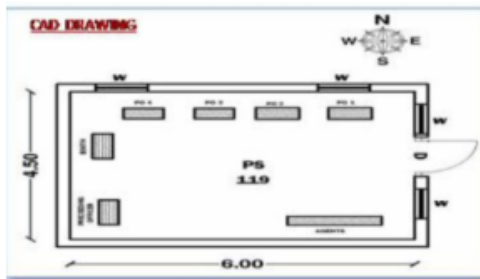

வாக்காளர் பதிவு அலுவலரின்
கையொப்பம்

Nazri Naksha

Google Map View

Polling Station Building Front View

Polling Station Front View

Cad View

Key MAP View

Minimum Basic Facilities	Water	Ramp	Flag Post	Toilet	Health Care
	Yes	Yes	Yes	Yes	Yes