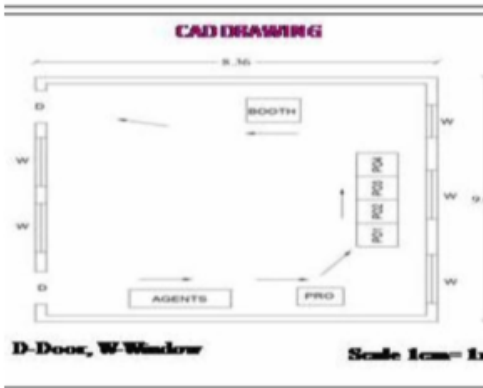

Google Map View

Polling Station Building Front View

Polling Station Front View

Cad View

Key MAP View

1 பெயர் : நிரமலாமேரி கணவர் பெயர் : ஜெயராஜ் வீட்டு எண் : 1 வயது : 55 பாலினம் : பெண் Photo is available	WRC0339614	2 பெயர் : மணிமொழி கணவர் பெயர் : ராஜேந்திரா வீட்டு எண் : 1 வயது : 54 பாலினம் : பெண் Photo is available	HTC9657560	3 பெயர் : ஜெபாகெட்சியாள் தந்தை பெயர் : ராவின் பாக்கியராஜ் வீட்டு எண் : 1 வயது : 47 பாலினம் : பெண் Photo is available	WRC1014349
4 பெயர் : ரம்பா கணவர் பெயர் : முத்துக்குமார் வீட்டு எண் : 1 வயது : 41 பாலினம் : பெண் Photo is available	WRC1242460	5 பெயர் : விமல் தந்தை பெயர் : ரத்தினம் வீட்டு எண் : 1 வயது : 31 பாலினம் : ஆண் Photo is available	WRC0848309	6 பெயர் : ரம்பா தந்தை பெயர் : மனோகரன் வீட்டு எண் : 1 வயது : 27 பாலினம் : பெண் Photo is available	WRC1267947
7 பெயர் : புவனேஸ்வரி தந்தை பெயர் : சுப்ரமணியன் வீட்டு எண் : 1-39 வயது : 41 பாலினம் : பெண் Photo is available	WRC0848655	8 பெயர் : சரண் பிரசாத் தந்தை பெயர் : சுப்ரமணியன் வீட்டு எண் : 1-39 வயது : 39 பாலினம் : ஆண் Photo is available	WRC0848465	9 பெயர் : அருள் மரிய பிரான்சிஸ் தந்தை பெயர் : அருள் வீட்டு எண் : 1-ஏ வயது : 77 பாலினம் : ஆண் Photo is available	URT1277458
10 பெயர் : கேசவராஜன் தந்தை பெயர் : சுப்ரமணியன் வீட்டு எண் : 2a முதல் தளம் விக்னேஷ் அபார்ட் வயது : 37 பாலினம் : ஆண் Photo is available	WRC1100890	11 பெயர் : ஜெயலெட்சுமி கணவர் பெயர் : விஜயப்பாபு வீட்டு எண் : 3-39B வயது : 55 பாலினம் : பெண் Photo is available	WRC0007252	12 பெயர் : சரணி தந்தை பெயர் : ரமேஷ்குமார் வீட்டு எண் : 3-39பி வயது : 20 பாலினம் : பெண் Photo is available	WRC2087302
13 பெயர் : ஸ்ரீஹரி தாயின் பெயர் : விஜயலக்ஷ்மி வீட்டு எண் : 3/39பி வயது : 20 பாலினம் : ஆண் Photo is available	WRC2152361	# 14 பெயர் : கௌசிக் செ தாயின் பெயர் : கவிதா செல்வம் வீட்டு எண் : 3ஏ-14 வயது : 25 பாலினம் : ஆண் Photo is available	WRC1937176	15 பெயர் : அருண்மொழி தந்தை பெயர் : ஜெயபாரதி வீட்டு எண் : 4ஏ-5 வயது : 30 பாலினம் : ஆண் Photo is available	UCH0693069
16 பெயர் : ஷஜ்சய்ஸி தந்தை பெயர் : ராமசாமி வீட்டு எண் : 4பி வயது : 20 பாலினம் : ஆண் Photo is available	WRC2086742	17 பெயர் : சுமிதா கணவர் பெயர் : அசோக் வீட்டு எண் : 5 வயது : 42 பாலினம் : பெண் Photo is available	WRC1888429	18 பெயர் : நித்யபிரகாஷ் தந்தை பெயர் : துரைசாமி வீட்டு எண் : 5-2 வயது : 47 பாலினம் : ஆண் Photo is available	HTC8712069
19 பெயர் : ஜெகதீசன் தந்தை பெயர் : ராமசாமி வீட்டு எண் : 5K வயது : 31 பாலினம் : ஆண் Photo is available	WRC0840637	20 பெயர் : ஹரிஸ் தந்தை பெயர் : ராமசாமி வீட்டு எண் : 5K வயது : 25 பாலினம் : ஆண் Photo is available	WRC1357599	21 பெயர் : வெங்கடரமணன் அ தந்தை பெயர் : அசோக் ஸ் வீட்டு எண் : 5 வான்மதி இல்லம் வயது : 20 பாலினம் : ஆண் Photo is available	WRC2129484
22 பெயர் : அசோக் இதரர் பெயர் : சுமிதா வீட்டு எண் : 5-வான்மதி இல்லம் வயது : 51 பாலினம் : ஆண் Photo is available	WRC1888510	23 பெயர் : வித்யா கணவர் பெயர் : தமிழ்மாறன் வீட்டு எண் : 6 வயது : 39 பாலினம் : பெண் Photo is available	WRC0953406	24 பெயர் : மகேஷ்வரன் தந்தை பெயர் : பழனிப்பன் வீட்டு எண் : 6 வயது : 27 பாலினம் : ஆண் Photo is available	WRC1267913
25 பெயர் : ஜோதிமணி கணவர் பெயர் : தங்கவேல் வீட்டு எண் : 6-2 வயது : 68 பாலினம் : பெண் Photo is available	WRC1469006	26 பெயர் : சுமதி கணவர் பெயர் : ராமசாமி வீட்டு எண் : 6-2 வயது : 47 பாலினம் : பெண் Photo is available	HTC7054695	27 பெயர் : லெட்சுமிபிரியா தந்தை பெயர் : தங்கவேல் வீட்டு எண் : 6-2 வயது : 44 பாலினம் : பெண் Photo is available	HTC7054679
28 பெயர் : நிரஞ்சன் தந்தை பெயர் : லோகநாதன் வீட்டு எண் : 6ஏ வயது : 24 பாலினம் : ஆண் Photo is available	WRC1966944	29 பெயர் : ராணி தந்தை பெயர் : ராமையா வீட்டு எண் : 6C வயது : 34 பாலினம் : பெண் Photo is available	WJP0420422	30 பெயர் : பொன்முடி தந்தை பெயர் : ரெங்கசாமி வீட்டு எண் : 7-1 வயது : 54 பாலினம் : ஆண் Photo is available	WRC1469014