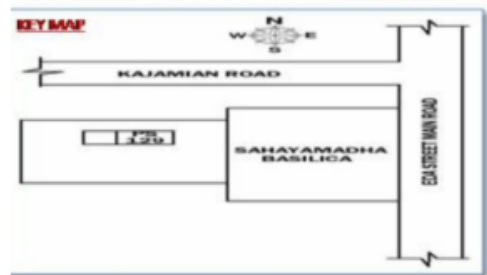

Polling Station Front View

Cad View

Key MAP View

Minimum Basic Facilities	Water	Ramp	Ping Point	Toilet	Health Care
	Yes	Yes	Yes	Yes	Yes

சட்டமன்றத் தொகுதியின் எண் மற்றும் பெயர் : 141-திருச்சிராப்பள்ளி(கிழக்கு)  
பிரிவு எண் மற்றும் பெயர் 1-திருச்சிராப்பள்ளி மாநகராட்சி, வார்டு 30 பிள்ளைமா நகர்