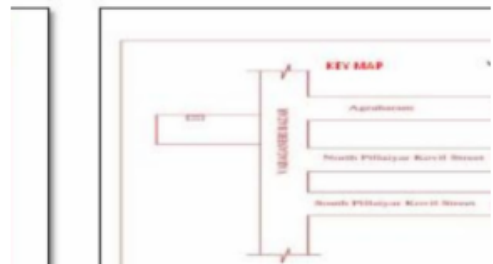

Polling Station Front View

Cad View

Key MAP View

Minimum Basic Facilities	Water	Ramp	Plug Point	Toilet	Health Care
	Yes	Yes	Yes	Yes	Yes

1 பெயர் : சுபத்ரா கணவர் பெயர் : ராஜகோபால் வீட்டு எண் : 1 வயது : 86 பாலினம் : பெண் Photo is available WRC1789478	2 பெயர் : ஜான் பிரீட்லோ தந்தை பெயர் : அந்தோணிசாமி வீட்டு எண் : 1 வயது : 83 பாலினம் : ஆண் Photo is available WRC0899567	3 பெயர் : ஹரிப்ரியா தந்தை பெயர் : பிச்சை மணி வீட்டு எண் : 1 வயது : 23 பாலினம் : பெண் Photo is available WRC1923697
4 பெயர் : அனீஸ் மார்ட்டின் ரொசாரியோ தந்தை பெயர் : அமல்ராஜ் வீட்டு எண் : 1/1 வயது : 45 பாலினம் : ஆண் Photo is available WRC1421817	5 பெயர் : வினிதா தந்தை பெயர் : பாண்டியன் வீட்டு எண் : 1-3 வயது : 38 பாலினம் : பெண் Photo is available WRC0222752	6 பெயர் : சாந்தி தந்தை பெயர் : ஷேக் பரீத் வீட்டு எண் : 1/22 வயது : 52 பாலினம் : பெண் Photo is available WRC1421833
7 பெயர் : ரவிக்குமார் தந்தை பெயர் : கலியமூர்த்தி வீட்டு எண் : 2-3 வயது : 40 பாலினம் : ஆண் Photo is available WRC0087825	8 பெயர் : சரவணன் தந்தை பெயர் : ஆறுமுகம் வீட்டு எண் : 3-4 வயது : 51 பாலினம் : ஆண் Photo is available WRC0472845	9 பெயர் : சூரியகலா கணவர் பெயர் : சரவணன் வீட்டு எண் : 3-4 வயது : 41 பாலினம் : பெண் Photo is available WRC0557504
10 பெயர் : கிருஷ்ணமூர்த்தி தந்தை பெயர் : கண்ணன் வீட்டு எண் : 3-5 வயது : 72 பாலினம் : ஆண் Photo is available WRC0083469	11 பெயர் : சதீஷ் குமார் தந்தை பெயர் : லட்சுமணன் வீட்டு எண் : 3-6 வயது : 27 பாலினம் : ஆண் Photo is available WRC1321140	12 பெயர் : மோகன்ராஜ் தந்தை பெயர் : சப்பாணி வீட்டு எண் : 3-55C வயது : 37 பாலினம் : ஆண் Photo is available WRC0083931
13 பெயர் : அஞ்சலி தேவி தந்தை பெயர் : சேகர் வீட்டு எண் : 3/55எலி வயது : 26 பாலினம் : பெண் Photo is available WRC2176956	14 பெயர் : ஜெயராஜ் தந்தை பெயர் : ஜோசப் வீட்டு எண் : 4 வயது : 88 பாலினம் : ஆண் Photo is available DVG5058425	15 பெயர் : வனஜா கணவர் பெயர் : ஜெயராஜ் வீட்டு எண் : 4 வயது : 74 பாலினம் : பெண் Photo is available WRC1630862
16 பெயர் : சதீஸ் தந்தை பெயர் : ஜெயராஜ் வீட்டு எண் : 4 வயது : 50 பாலினம் : ஆண் Photo is available WRC1630870	17 பெயர் : அனிதா கணவர் பெயர் : சதீஸ் வீட்டு எண் : 4 வயது : 49 பாலினம் : பெண் Photo is available DVG1963446	18 பெயர் : கைலாசம் தந்தை பெயர் : அருணாசலம் வீட்டு எண் : 5 வயது : 78 பாலினம் : ஆண் Photo is available WRC1630888
19 பெயர் : பாக்கியலட்சுமி கணவர் பெயர் : வேணுகோபால் வீட்டு எண் : 5 வயது : 57 பாலினம் : பெண் Photo is available WRC0641795	20 பெயர் : சாந்தி கணவர் பெயர் : மாரிமுத்து வீட்டு எண் : 5 வயது : 54 பாலினம் : பெண் Photo is available DVG5099619	21 பெயர் : சுகன்யா தந்தை பெயர் : கைலாசம் வீட்டு எண் : 5 வயது : 41 பாலினம் : பெண் Photo is available DVG2642940
22 பெயர் : அருண் குமார் தந்தை பெயர் : கைலாசம் வீட்டு எண் : 5 வயது : 37 பாலினம் : ஆண் Photo is available DVG5225453	23 பெயர் : பழனியப்பன் தந்தை பெயர் : விஸ்வநாதன் வீட்டு எண் : 6 வயது : 61 பாலினம் : ஆண் Photo is available WRC1630904	24 பெயர் : சித்ரா கணவர் பெயர் : பழனியப்பன் வீட்டு எண் : 6 வயது : 51 பாலினம் : பெண் Photo is available WRC1630912
25 பெயர் : கேசவராஜ் தந்தை பெயர் : பழனியப்பன் வீட்டு எண் : 6 வயது : 33 பாலினம் : ஆண் Photo is available WRC0773788	26 பெயர் : அசோக்குமார் தந்தை பெயர் : பழனியப்பன் வீட்டு எண் : 6 வயது : 30 பாலினம் : ஆண் Photo is available WRC0899583	27 பெயர் : அபிராமி தந்தை பெயர் : ராஜா வீட்டு எண் : 6/135 வயது : 28 பாலினம் : பெண் Photo is available WRC2049898
28 பெயர் : செண்பகவள்ளி கணவர் பெயர் : ஜெயபால் வீட்டு எண் : 7 வயது : 66 பாலினம் : பெண் Photo is available WRC1630920	29 பெயர் : ஞானசேகர் தந்தை பெயர் : ஜெயபால் வீட்டு எண் : 7 வயது : 46 பாலினம் : ஆண் Photo is available DVG1950534	30 பெயர் : மல்விகா கணவர் பெயர் : மணி வீட்டு எண் : 8 வயது : 57 பாலினம் : பெண் Photo is available DVG5098678