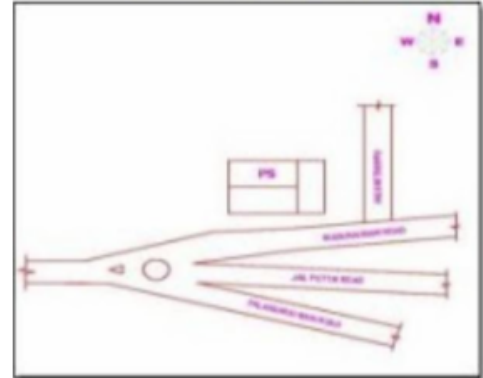

Polling Station Front View

FRONT VIEW –(MAIN ENTRY)

FRONT VIEW –(MAIN ENTRY)

Cad View

Key MAP View

Minimum Basic Facilities	Water	Ramp	Plug Point	Toilet	Health Care
	Yes	Yes	Yes	Yes	Yes

1	JLK3354610	பெயர் : சிங்கராயர் தந்தை பெயர்: சாமிநாதன் வீட்டு எண் : 1 வயது : 70 பாலினம் : ஆண்	Photo is available	2	DVG1920537	பெயர் : பாலகுமார் தந்தை பெயர்: ஆறுமுகம்பிள்ளை வீட்டு எண் : 1 வயது : 68 பாலினம் : ஆண்	Photo is available	3	WRC2144939	பெயர் : பூபதி தந்தை பெயர்: ஆறுமுகம் பிள்ளை வீட்டு எண் : 1 வயது : 66 பாலினம் : ஆண்	Photo is available
4	WRC1790021	பெயர் : ராஜா தந்தை பெயர்: ராஜகோபால் வீட்டு எண் : 1 வயது : 60 பாலினம் : ஆண்	Photo is available	5	DVG1915826	பெயர் : முத்துலட்சுமி கணவர் பெயர்: பாலகுமார் வீட்டு எண் : 1 வயது : 56 பாலினம் : பெண்	Photo is available	6	WRC0777177	பெயர் : கவிதா தந்தை பெயர்: ரமேஷ் வீட்டு எண் : 1 வயது : 47 பாலினம் : பெண்	Photo is available
7	WRC0977280	பெயர் : ஆரோக்கியசுரேஷ் தந்தை பெயர்: சுவரிராஜ் வீட்டு எண் : 1 வயது : 46 பாலினம் : ஆண்	Photo is available	8	WRC0977264	பெயர் : ஆரோக்கிய சரிதா சி கணவர் பெயர்: ஆரோக்கிய சுரேஷ் வீட்டு எண் : 1 வயது : 45 பாலினம் : பெண்	Photo is available	9	WRC0977256	பெயர் : அனிடாஜீலி கணவர் பெயர்: ஹென்றி மரிய அந்தோணி வீட்டு எண் : 1 வயது : 40 பாலினம் : பெண்	Photo is available
10	WRC0646158	பெயர் : மனோம்ணி கணவர் பெயர்: குமாரசாமி வீட்டு எண் : 1 வயது : 36 பாலினம் : பெண்	Photo is available	11	WRC0511105	பெயர் : கீதா கணவர் பெயர்: ராஜேந்திரன் வீட்டு எண் : 1 வயது : 35 பாலினம் : பெண்	Photo is available	12	DVG1903988	பெயர் : சரவணன் தந்தை பெயர்: ஜெயக்குமார் வீட்டு எண் : 1பி வயது : 43 பாலினம் : ஆண்	Photo is available
13	WRC0511147	பெயர் : சரண்யா தந்தை பெயர்: சரவணன் வீட்டு எண் : 1-பி வயது : 34 பாலினம் : பெண்	Photo is available	14	WRC1686450	பெயர் : சீனிவாசன் தந்தை பெயர்: தங்கமுத்துகோனார் வீட்டு எண் : 2 வயது : 61 பாலினம் : ஆண்	Photo is available	15	WRC1686468	பெயர் : தேவராஜன் தந்தை பெயர்: தங்கமுத்துகோனார் வீட்டு எண் : 2 வயது : 58 பாலினம் : ஆண்	Photo is available
16	DVG1904465	பெயர் : தங்கலெட்சுமி கணவர் பெயர்: சீனிவாசன் வீட்டு எண் : 2 வயது : 48 பாலினம் : பெண்	Photo is available	17	DVG5103718	பெயர் : திருவேங்கடம் தந்தை பெயர்: கோதண்டராமகோனார் வீட்டு எண் : 2-1 வயது : 66 பாலினம் : ஆண்	Photo is available	18	DVG5103726	பெயர் : தனலெட்சுமி கணவர் பெயர்: திருவேங்கடம் வீட்டு எண் : 2-1 வயது : 60 பாலினம் : பெண்	Photo is available
19	DVG5197777	பெயர் : சீனிவாசபெருமாள் தந்தை பெயர்: கோதண்டராமகோனார் வீட்டு எண் : 2-1 வயது : 56 பாலினம் : ஆண்	Photo is available	20	DVG5103700	பெயர் : பாலசுப்பிரமணியன் தந்தை பெயர்: கோதண்டராமகோனார் வீட்டு எண் : 2-1 வயது : 54 பாலினம் : ஆண்	Photo is available	21	WRC1686476	பெயர் : பெருமாள் தந்தை பெயர்: நாராயணசாமி வீட்டு எண் : 2-2 வயது : 56 பாலினம் : ஆண்	Photo is available
22	WRC0511485	பெயர் : மீனாட்சி கணவர் பெயர்: பெருமாள் வீட்டு எண் : 2-2 வயது : 45 பாலினம் : பெண்	Photo is available	23	WRC1686492	பெயர் : சீனிவாசன் தந்தை பெயர்: கந்தசாமிகோனார் வீட்டு எண் : 2-3 வயது : 58 பாலினம் : ஆண்	Photo is available	24	WRC1686500	பெயர் : கிருஷ்ணமூர்த்தி தந்தை பெயர்: கந்தசாமிகோனார் வீட்டு எண் : 2-3 வயது : 54 பாலினம் : ஆண்	Photo is available
25	DVG1909035	பெயர் : பத்மாவதி கணவர் பெயர்: சீனிவாசன் வீட்டு எண் : 2-3 வயது : 51 பாலினம் : பெண்	Photo is available	26	WRC1847748	பெயர் : ஜேஸ்பர் இன்பென்ட் அ தாயின் பெயர்: பிலோமினா பென்னி வீட்டு எண் : 2/5 வயது : 23 பாலினம் : ஆண்	Photo is available	27	WRC1686518	பெயர் : ஏழுமலை தந்தை பெயர்: கோவிந்தகோனார் வீட்டு எண் : 3 வயது : 67 பாலினம் : ஆண்	Photo is available
28	WRC1686526	பெயர் : பத்மாவதி கணவர் பெயர்: ஏழுமலை வீட்டு எண் : 3 வயது : 64 பாலினம் : பெண்	Photo is available	29	WRC0977611	பெயர் : பாஸ்டின் ஜோயல் தந்தை பெயர்: அந்தோணிசாமி வீட்டு எண் : 3 வயது : 46 பாலினம் : ஆண்	Photo is available	30	DVG1904606	பெயர் : பரணிதரன் தந்தை பெயர்: ஏழுமலை வீட்டு எண் : 3 வயது : 43 பாலினம் : ஆண்	Photo is available