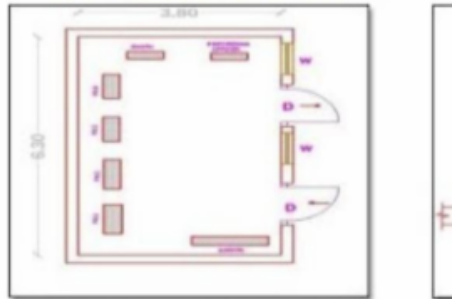

Polling Station Front View

FRONT VIEW –(MAIN ENTRY)

FRONT VIEW –(MAIN ENTRY)

Cad View

Key MAP View

Minimum Basic Facilities	Water	Ramp	Plug Point	Toilet	Health Care
	Yes	Yes	Yes	Yes	Yes

1	JLK3354610	பெயர் : சிங்கராயர் தந்தை பெயர்: சாமிநாதன் வீட்டு எண் : 1 வயது : 70 பாலினம் : ஆண்	Photo is available	2	DVG1920537	பெயர் : பாலகுமார் தந்தை பெயர்: ஆறுமுகம்பிள்ளை வீட்டு எண் : 1 வயது : 68 பாலினம் : ஆண்	Photo is available	3	WRC2144939	பெயர் : பூபதி தந்தை பெயர்: ஆறுமுகம் பிள்ளை வீட்டு எண் : 1 வயது : 66 பாலினம் : ஆண்	Photo is available
4	WRC1790021	பெயர் : ராஜா தந்தை பெயர்: ராஜகோபால் வீட்டு எண் : 1 வயது : 60 பாலினம் : ஆண்	Photo is available	5	DVG1915826	பெயர் : முத்துலட்சுமி கணவர் பெயர்: பாலகுமார் வீட்டு எண் : 1 வயது : 56 பாலினம் : பெண்	Photo is available	6	WRC0777177	பெயர் : கவிதா தந்தை பெயர்: ரமேஷ் வீட்டு எண் : 1 வயது : 47 பாலினம் : பெண்	Photo is available
7	WRC0977280	பெயர் : ஆரோக்கியசுரேஷ் தந்தை பெயர்: சுவரிராஜ் வீட்டு எண் : 1 வயது : 46 பாலினம் : ஆண்	Photo is available	8	WRC0977264	பெயர் : ஆரோக்கிய சரிதா சி கணவர் பெயர்: ஆரோக்கிய சுரேஷ் வீட்டு எண் : 1 வயது : 45 பாலினம் : பெண்	Photo is available	9	WRC0977256	பெயர் : அனிடாஜீலி கணவர் பெயர்: ஹென்றி மரிய அந்தோணி வீட்டு எண் : 1 வயது : 40 பாலினம் : பெண்	Photo is available
10	WRC0646158	பெயர் : மனோம்ணி கணவர் பெயர்: குமாரசாமி வீட்டு எண் : 1 வயது : 36 பாலினம் : பெண்	Photo is available	11	WRC0511105	பெயர் : கீதா கணவர் பெயர்: ராஜேந்திரன் வீட்டு எண் : 1 வயது : 35 பாலினம் : பெண்	Photo is available	12	DVG1903988	பெயர் : சரவணன் தந்தை பெயர்: ஜெயக்குமார் வீட்டு எண் : 1பி வயது : 43 பாலினம் : ஆண்	Photo is available
13	WRC0511147	பெயர் : சரண்யா தந்தை பெயர்: சரவணன் வீட்டு எண் : 1-பி வயது : 34 பாலினம் : பெண்	Photo is available	14	WRC1686450	பெயர் : சீனிவாசன் தந்தை பெயர்: தங்கமுத்துகோனார் வீட்டு எண் : 2 வயது : 61 பாலினம் : ஆண்	Photo is available	15	WRC1686468	பெயர் : தேவராஜன் தந்தை பெயர்: தங்கமுத்துகோனார் வீட்டு எண் : 2 வயது : 58 பாலினம் : ஆண்	Photo is available
16	DVG1904465	பெயர் : தங்கலெட்சுமி கணவர் பெயர்: சீனிவாசன் வீட்டு எண் : 2 வயது : 48 பாலினம் : பெண்	Photo is available	17	DVG5103718	பெயர் : திருவேங்கடம் தந்தை பெயர்: கோதண்டராமகோனார் வீட்டு எண் : 2-1 வயது : 66 பாலினம் : ஆண்	Photo is available	18	DVG5103726	பெயர் : தனலெட்சுமி கணவர் பெயர்: திருவேங்கடம் வீட்டு எண் : 2-1 வயது : 60 பாலினம் : பெண்	Photo is available
19	DVG5197777	பெயர் : சீனிவாசபெருமாள் தந்தை பெயர்: கோதண்டராமகோனார் வீட்டு எண் : 2-1 வயது : 56 பாலினம் : ஆண்	Photo is available	20	DVG5103700	பெயர் : பாலசுப்பிரமணியன் தந்தை பெயர்: கோதண்டராமகோனார் வீட்டு எண் : 2-1 வயது : 54 பாலினம் : ஆண்	Photo is available	21	WRC1686476	பெயர் : பெருமாள் தந்தை பெயர்: நாராயணசாமி வீட்டு எண் : 2-2 வயது : 56 பாலினம் : ஆண்	Photo is available
22	WRC0511485	பெயர் : மீனாட்சி கணவர் பெயர்: பெருமாள் வீட்டு எண் : 2-2 வயது : 45 பாலினம் : பெண்	Photo is available	23	WRC1686492	பெயர் : சீனிவாசன் தந்தை பெயர்: கந்தசாமிகோனார் வீட்டு எண் : 2-3 வயது : 58 பாலினம் : ஆண்	Photo is available	24	WRC1686500	பெயர் : கிருஷ்ணமூர்த்தி தந்தை பெயர்: கந்தசாமிகோனார் வீட்டு எண் : 2-3 வயது : 54 பாலினம் : ஆண்	Photo is available
25	DVG1909035	பெயர் : பத்மாவதி கணவர் பெயர்: சீனிவாசன் வீட்டு எண் : 2-3 வயது : 51 பாலினம் : பெண்	Photo is available	26	WRC1847748	பெயர் : ஜேஸ்பர் இன்பென்ட் அ தாயின் பெயர்: பிலோமினா பென்னி வீட்டு எண் : 2/5 வயது : 23 பாலினம் : ஆண்	Photo is available	27	WRC1686518	பெயர் : ஏழுமலை தந்தை பெயர்: கோவிந்தகோனார் வீட்டு எண் : 3 வயது : 67 பாலினம் : ஆண்	Photo is available
28	WRC1686526	பெயர் : பத்மாவதி கணவர் பெயர்: ஏழுமலை வீட்டு எண் : 3 வயது : 64 பாலினம் : பெண்	Photo is available	29	WRC0977611	பெயர் : பாஸ்டின் ஜோயல் தந்தை பெயர்: அந்தோணிசாமி வீட்டு எண் : 3 வயது : 46 பாலினம் : ஆண்	Photo is available	30	DVG1904606	பெயர் : பரணிதரன் தந்தை பெயர்: ஏழுமலை வீட்டு எண் : 3 வயது : 43 பாலினம் : ஆண்	Photo is available