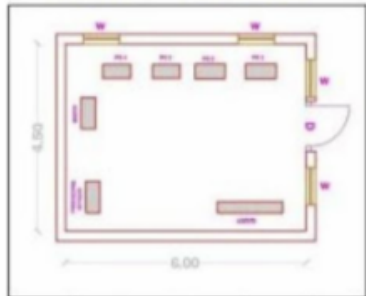

**4. வாக்காளர்களின் எண்ணிக்கை**

தொடங்கும் வரிசை எண்	முடியும் வரிசை எண்.	நிகர வாக்காளர்களின் எண்ணிக்கை			
		ஆண்	பெண்	மூன்றாம் பாலினம்	மொத்தம்
1	931	430	499	0	929

கையொப்பம்

Nazri Naksha

Google Map View

Polling Station Building Front View

Polling Station Front View

Cad View

Minimum Basic Facilities	Water	Ramp	Flag Point	Toilet	Health Care
	Yes	Yes	Yes	Yes	Yes

Key MAP View

141- திருச்சிராப்பள்ளி(கிழக்கு) கிழக்கு வட்டம்-பொருத்தி  
140, புனித அருடோளிவாசி ஆரம்பகல்வாசி இருதரப்புறம்  
(பொன்னலையா டிபார் வளங்கம்) தெற்குப்புத்தி, ஓட்டு  
கட்டிடம்