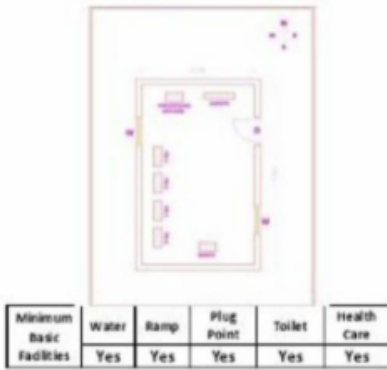

**Polling Station Building Front View**

**Polling Station Front View**

**FRONT VIEW - ( MAIN ENTRY )**

**FRONT VIEW - ( MAIN ENTRY )**

**Cad View**

**Key MAP View**

1	WRC1809276	பெயர் : கீர்த்திகா தந்தை பெயர்: மணி வீட்டு எண் : 1 வயது : 25 பாலினம் : பெண்	Photo is available	2	WRC1809227	பெயர் : கீர்த்தனா தந்தை பெயர்: மணி வீட்டு எண் : 1 வயது : 25 பாலினம் : பெண்	Photo is available	3	DVG0851485	பெயர் : சரவணன் தந்தை பெயர்: தவசி வீட்டு எண் : 1-1 வயது : 51 பாலினம் : ஆண்	Photo is available
4	DVG5019427	பெயர் : ராணிரெங்கம்மாள் கணவர் பெயர்: சரவணன் வீட்டு எண் : 1-1 வயது : 50 பாலினம் : பெண்	Photo is available	5	DVG2641785	பெயர் : சண்முகம் தந்தை பெயர்: தவசி வீட்டு எண் : 1-1 வயது : 44 பாலினம் : ஆண்	Photo is available	6	WRC0650515	பெயர் : ரேவதி கணவர் பெயர்: சண்முகம் வீட்டு எண் : 1-1 வயது : 40 பாலினம் : பெண்	Photo is available
7	WRC1402387	பெயர் : அஸ்வந்த் விஜய் தந்தை பெயர்: சரவணன் வீட்டு எண் : 1/1 வயது : 25 பாலினம் : ஆண்	Photo is available	8	WRC1848795	பெயர் : சரண்யா எ கணவர் பெயர்: அஸ்வின் வினோத் வீட்டு எண் : 11 வயது : 24 பாலினம் : பெண்	Photo is available	9	DVG2028017	பெயர் : துரைப்பாண்டி தந்தை பெயர்: வேலுச்சாமி வீட்டு எண் : 1-2 வயது : 58 பாலினம் : ஆண்	Photo is available
10	WRC1392000	பெயர் : ஜனீஷ் மதுரிகா தாயின் பெயர்: தமிழரசி வீட்டு எண் : 1/2 வயது : 25 பாலினம் : பெண்	Photo is available	11	WRC1405562	பெயர் : மனோரஞ்சன் தந்தை பெயர்: குமார் வீட்டு எண் : 1/2 வயது : 25 பாலினம் : ஆண்	Photo is available	12	DVG2030690	பெயர் : சிவக்குமார் தந்தை பெயர்: சுந்தரராஜ் வீட்டு எண் : 1-3 வயது : 50 பாலினம் : ஆண்	Photo is available
13	DVG2030682	பெயர் : சாந்தி கணவர் பெயர்: சிவக்குமார் வீட்டு எண் : 1-3 வயது : 49 பாலினம் : பெண்	Photo is available	14	DVG2032050	பெயர் : ஆராயி கணவர் பெயர்: சுப்பிரமணியன் வீட்டு எண் : 1-4 வயது : 68 பாலினம் : பெண்	Photo is available	15	WRC0093930	பெயர் : சரவணன் தந்தை பெயர்: சுப்ரமணியன் வீட்டு எண் : 1-4 வயது : 47 பாலினம் : ஆண்	Photo is available
16	DVG2029544	பெயர் : சித்ரா கணவர் பெயர்: ரமேஷ் வீட்டு எண் : 1-4 வயது : 44 பாலினம் : பெண்	Photo is available	17	DVG2028306	பெயர் : பூந்தர் தந்தை பெயர்: சுப்பிரமணியன் வீட்டு எண் : 1-4 வயது : 41 பாலினம் : ஆண்	Photo is available	18	WRC0093815	பெயர் : கண்மணி தந்தை பெயர்: சுப்ரமணியன் வீட்டு எண் : 1-4 வயது : 39 பாலினம் : பெண்	Photo is available
19	DVG2640142	பெயர் : ஸ்ரீபன் தந்தை பெயர்: ஆரோக்கியசாமி வீட்டு எண் : 1-4E வயது : 63 பாலினம் : ஆண்	Photo is available	20	DVG5107388	பெயர் : நாகராஜ் தந்தை பெயர்: நாச்சிமுத்து வீட்டு எண் : 2-1 வயது : 53 பாலினம் : ஆண்	Photo is available	21	DVG2031177	பெயர் : நிர்மலாதேவி கணவர் பெயர்: நாகராஜ் வீட்டு எண் : 2-1 வயது : 43 பாலினம் : பெண்	Photo is available
22	DVG5019435	பெயர் : ராஜேந்திரன் தந்தை பெயர்: நாச்சிமுத்து வீட்டு எண் : 2-1A வயது : 51 பாலினம் : ஆண்	Photo is available	23	WRC1169168	பெயர் : காயத்ரி தந்தை பெயர்: ராஜேந்திரன் வீட்டு எண் : 2-1a வயது : 28 பாலினம் : பெண்	Photo is available	24	WRC1654326	பெயர் : பரமசிவம் தந்தை பெயர்: நடேசன் வீட்டு எண் : 2-2 வயது : 56 பாலினம் : ஆண்	Photo is available
25	DVG5018932	பெயர் : அஞ்சலை கணவர் பெயர்: பரமசிவம் வீட்டு எண் : 2-2 வயது : 53 பாலினம் : பெண்	Photo is available	26	WRC0276733	பெயர் : உஷா ராணி தந்தை பெயர்: பரமசிவம் வீட்டு எண் : 2-2 வயது : 34 பாலினம் : பெண்	Photo is available	27	WRC0781393	பெயர் : செளந்தர்யா கணவர் பெயர்: முத்துப்பாண்டி வீட்டு எண் : 2-2 வயது : 32 பாலினம் : பெண்	Photo is available
28	WRC1057439	பெயர் : போஜராஜகுமார் தந்தை பெயர்: பரமசிவம் வீட்டு எண் : 2-2 வயது : 29 பாலினம் : ஆண்	Photo is available	29	WRC1405885	பெயர் : அஸ்வின் வினோத் தந்தை பெயர்: சரவணன் சரவணன் வீட்டு எண் : 2-2 வயது : 25 பாலினம் : ஆண்	Photo is available	30	WRC0781146	பெயர் : செல்வி கணவர் பெயர்: சக்திவேல் வீட்டு எண் : 2-4 வயது : 57 பாலினம் : பெண்	Photo is available