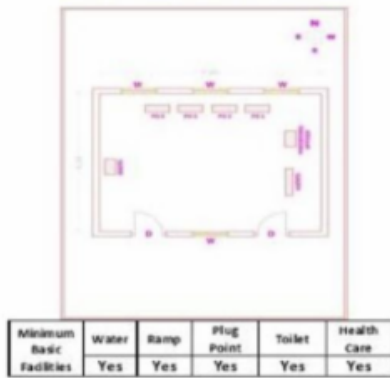

**Google Map View**

**Polling Station Building Front View**

**Polling Station Front View**

**FRONT VIEW -( MAIN ENTRY )**

**Cad View**

**Key MAP View**

1 பெயர் : நஜ்மாபேகம் தந்தை பெயர் : சாப்ஜான் வீட்டு எண் : 1 வயது : 44 பாலினம் : பெண் Photo is available	WRC0515973	2 பெயர் : அஞ்சலதேவி கணவர் பெயர் : முருகேசன் வீட்டு எண் : 1 வயது : 39 பாலினம் : பெண் Photo is available	WRC0655712	3 பெயர் : பிரபாகரன் தந்தை பெயர் : நடராஜ் வீட்டு எண் : 1 வயது : 31 பாலினம் : ஆண் Photo is available	WRC1219211
4 பெயர் : தமிழரசன் தந்தை பெயர் : ரெங்கராஜ் வீட்டு எண் : 1 வயது : 21 பாலினம் : ஆண் Photo is available	WRC2041846	5 பெயர் : உதயகுமார் தந்தை பெயர் : துக்காரம் வீட்டு எண் : 1/A வயது : 27 பாலினம் : ஆண் Photo is available	WRC1401413	6 பெயர் : டி தந சேகர் தந்தை பெயர் : விடுக்கரம் வீட்டு எண் : 1/A வயது : 25 பாலினம் : ஆண் Photo is available	WRC1816412
7 பெயர் : கீர்த்திவாசன் தந்தை பெயர் : துக்காரம் வீட்டு எண் : 1/ஏ வயது : 21 பாலினம் : ஆண் Photo is available	WRC2041853	8 பெயர் : சம்சாத் பேகம் கணவர் பெயர் : அன்சாதி வீட்டு எண் : 1B-2 வயது : 36 பாலினம் : பெண் Photo is available	WRC0654467	9 பெயர் : தனலெட்சுமி கணவர் பெயர் : செல்வகுமார் வீட்டு எண் : 1C வயது : 42 பாலினம் : பெண் Photo is available	WRC0362517
10 பெயர் : மாறம்மாள் கணவர் பெயர் : துரைசாமி வீட்டு எண் : 2 வயது : 71 பாலினம் : பெண் Photo is available	DVG2087997	11 பெயர் : சூரிய பிரகாஷ் தந்தை பெயர் : விஜயகுமார் வீட்டு எண் : 2 வயது : 27 பாலினம் : ஆண் Photo is available	WRC1282847	12 பெயர் : செல்ல ஹரிகரன் தந்தை பெயர் : ராமு வீட்டு எண் : 2 வயது : 22 பாலினம் : ஆண் Photo is available	WRC2043099
13 பெயர் : யக்னேசன் தந்தை பெயர் : தேவராஜ் வீட்டு எண் : 2-1 வயது : 38 பாலினம் : ஆண் Photo is available	WRC0100545	14 பெயர் : கவிதா கணவர் பெயர் : விஜயகுமார் வீட்டு எண் : 2-47 வயது : 48 பாலினம் : பெண் Photo is available	DVG5264718	15 பெயர் : வாணி கணவர் பெயர் : மனோகர் வீட்டு எண் : 2-47 வயது : 45 பாலினம் : பெண் Photo is available	DVG5264734
16 பெயர் : அகிலா தந்தை பெயர் : செல்லமுத்து வீட்டு எண் : 2-47 வயது : 28 பாலினம் : பெண் Photo is available	WRC1171628	17 பெயர் : புவனேஸ்வரி தாயின் பெயர் : கவிதா வீட்டு எண் : 2-47 வயது : 24 பாலினம் : பெண் Photo is available	WRC1826197	18 பெயர் : விக்னேஸ்வர் தந்தை பெயர் : விஜயகுமார் வீட்டு எண் : 2-47 வயது : 22 பாலினம் : ஆண் Photo is available	WRC1983535
19 பெயர் : முருகேசன் தந்தை பெயர் : சங்கிலி வீட்டு எண் : 2A வயது : 58 பாலினம் : ஆண் Photo is available	WRC1607464	20 பெயர் : பாரதி இதரர் பெயர் : மேனகா வீட்டு எண் : 2A வயது : 44 பாலினம் : ஆண் Photo is available	WRC1826106	21 பெயர் : காயத்திரி கணவர் பெயர் : ஆறுமுகம் வீட்டு எண் : 2A வயது : 44 பாலினம் : பெண் Photo is available	WRC0100883
22 பெயர் : மேனகா பு கணவர் பெயர் : புஸ்பராஜ் வீட்டு எண் : 2A வயது : 35 பாலினம் : பெண் Photo is available	WRC0362525	23 பெயர் : அ பூஜாஸ்ரீ தந்தை பெயர் : த ஆறுமுகம் வீட்டு எண் : 2/A வயது : 25 பாலினம் : பெண் Photo is available	WRC1432574	24 பெயர் : பவித்ரா சதாம் உசேன் கணவர் பெயர் : சதாம் உசேன் சுலைமான் வீட்டு எண் : 2 எ வயது : 29 பாலினம் : பெண் Photo is available	WRC1819770
25 பெயர் : ஹரிஹரன் தந்தை பெயர் : அண்ணாதுரை வீட்டு எண் : 2A-2 வயது : 29 பாலினம் : ஆண் Photo is available	WRC1059609	26 பெயர் : பொன்னுசாமி தந்தை பெயர் : சங்கிலி வீட்டு எண் : 3 வயது : 68 பாலினம் : ஆண் Photo is available	WRC1392331	27 பெயர் : தங்கப்பொண்ணு கணவர் பெயர் : சுப்பன் வீட்டு எண் : 3 வயது : 60 பாலினம் : பெண் Photo is available	WRC0913970
28 பெயர் : ரிபாயாபேகம் கணவர் பெயர் : நைனாமுகமது வீட்டு எண் : 3 வயது : 59 பாலினம் : பெண் Photo is available	WRC1607704	29 பெயர் : பார்வதி கணவர் பெயர் : பிச்சை வீட்டு எண் : 3 வயது : 52 பாலினம் : பெண் Photo is available	WRC1607480	30 பெயர் : அம்மா பொன்னு கணவர் பெயர் : பால் ராஜ் வீட்டு எண் : 3 வயது : 51 பாலினம் : பெண் Photo is available	WRC0100636