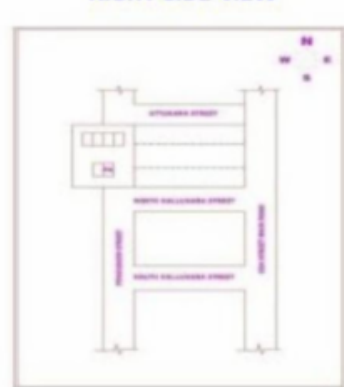

**Google Map View**

**Polling Station Building Front View**

**Polling Station Front View**

**FRONT VIEW -( MAIN ENTRY )**

**Cad View**

**Key MAP View**

1 பெயர் : நஜ்மாபேகம் தந்தை பெயர் : சாப்ஜான் வீட்டு எண் : 1 வயது : 44 பாலினம் : பெண் Photo is available	WRC0515973	2 பெயர் : அஞ்சலதேவி கணவர் பெயர் : முருகேசன் வீட்டு எண் : 1 வயது : 39 பாலினம் : பெண் Photo is available	WRC0655712	3 பெயர் : பிரபாகரன் தந்தை பெயர் : நடராஜ் வீட்டு எண் : 1 வயது : 31 பாலினம் : ஆண் Photo is available	WRC1219211
4 பெயர் : தமிழரசன் தந்தை பெயர் : ரெங்கராஜ் வீட்டு எண் : 1 வயது : 21 பாலினம் : ஆண் Photo is available	WRC2041846	5 பெயர் : உதயகுமார் தந்தை பெயர் : துக்காரம் வீட்டு எண் : 1/A வயது : 27 பாலினம் : ஆண் Photo is available	WRC1401413	6 பெயர் : டி தந சேகர் தந்தை பெயர் : விடுக்கரம் வீட்டு எண் : 1/A வயது : 25 பாலினம் : ஆண் Photo is available	WRC1816412
7 பெயர் : கீர்த்திவாசன் தந்தை பெயர் : துக்காரம் வீட்டு எண் : 1/ஏ வயது : 21 பாலினம் : ஆண் Photo is available	WRC2041853	8 பெயர் : சம்சாத் பேகம் கணவர் பெயர் : அன்சாதி வீட்டு எண் : 1B-2 வயது : 36 பாலினம் : பெண் Photo is available	WRC0654467	9 பெயர் : தனலெட்சுமி கணவர் பெயர் : செல்வகுமார் வீட்டு எண் : 1C வயது : 42 பாலினம் : பெண் Photo is available	WRC0362517
10 பெயர் : மாறம்மாள் கணவர் பெயர் : துரைசாமி வீட்டு எண் : 2 வயது : 71 பாலினம் : பெண் Photo is available	DVG2087997	11 பெயர் : சூரிய பிரகாஷ் தந்தை பெயர் : விஜயகுமார் வீட்டு எண் : 2 வயது : 27 பாலினம் : ஆண் Photo is available	WRC1282847	12 பெயர் : செல்ல ஹரிகரன் தந்தை பெயர் : ராமு வீட்டு எண் : 2 வயது : 22 பாலினம் : ஆண் Photo is available	WRC2043099
13 பெயர் : யக்னேசன் தந்தை பெயர் : தேவராஜ் வீட்டு எண் : 2-1 வயது : 38 பாலினம் : ஆண் Photo is available	WRC0100545	14 பெயர் : கவிதா கணவர் பெயர் : விஜயகுமார் வீட்டு எண் : 2-47 வயது : 48 பாலினம் : பெண் Photo is available	DVG5264718	15 பெயர் : வாணி கணவர் பெயர் : மனோகர் வீட்டு எண் : 2-47 வயது : 45 பாலினம் : பெண் Photo is available	DVG5264734
16 பெயர் : அகிலா தந்தை பெயர் : செல்லமுத்து வீட்டு எண் : 2-47 வயது : 28 பாலினம் : பெண் Photo is available	WRC1171628	17 பெயர் : புவனேஸ்வரி தாயின் பெயர் : கவிதா வீட்டு எண் : 2-47 வயது : 24 பாலினம் : பெண் Photo is available	WRC1826197	18 பெயர் : விக்னேஸ்வர் தந்தை பெயர் : விஜயகுமார் வீட்டு எண் : 2-47 வயது : 22 பாலினம் : ஆண் Photo is available	WRC1983535
19 பெயர் : முருகேசன் தந்தை பெயர் : சங்கிலி வீட்டு எண் : 2A வயது : 58 பாலினம் : ஆண் Photo is available	WRC1607464	20 பெயர் : பாரதி இதரர் பெயர் : மேனகா வீட்டு எண் : 2A வயது : 44 பாலினம் : ஆண் Photo is available	WRC1826106	21 பெயர் : காயத்திரி கணவர் பெயர் : ஆறுமுகம் வீட்டு எண் : 2A வயது : 44 பாலினம் : பெண் Photo is available	WRC0100883
22 பெயர் : மேனகா பு கணவர் பெயர் : புஸ்பராஜ் வீட்டு எண் : 2A வயது : 35 பாலினம் : பெண் Photo is available	WRC0362525	23 பெயர் : அ பூஜாஸ்ரீ தந்தை பெயர் : த ஆறுமுகம் வீட்டு எண் : 2/A வயது : 25 பாலினம் : பெண் Photo is available	WRC1432574	24 பெயர் : பவித்ரா சதாம் உசேன் கணவர் பெயர் : சதாம் உசேன் சுலைமான் வீட்டு எண் : 2 எ வயது : 29 பாலினம் : பெண் Photo is available	WRC1819770
25 பெயர் : ஹரிஹரன் தந்தை பெயர் : அண்ணாதுரை வீட்டு எண் : 2A-2 வயது : 29 பாலினம் : ஆண் Photo is available	WRC1059609	26 பெயர் : பொன்னுசாமி தந்தை பெயர் : சங்கிலி வீட்டு எண் : 3 வயது : 68 பாலினம் : ஆண் Photo is available	WRC1392331	27 பெயர் : தங்கப்பொண்ணு கணவர் பெயர் : சுப்பன் வீட்டு எண் : 3 வயது : 60 பாலினம் : பெண் Photo is available	WRC0913970
28 பெயர் : ரிபாயாபேகம் கணவர் பெயர் : நைனாமுகமது வீட்டு எண் : 3 வயது : 59 பாலினம் : பெண் Photo is available	WRC1607704	29 பெயர் : பார்வதி கணவர் பெயர் : பிச்சை வீட்டு எண் : 3 வயது : 52 பாலினம் : பெண் Photo is available	WRC1607480	30 பெயர் : அம்மா பொன்னு கணவர் பெயர் : பால் ராஜ் வீட்டு எண் : 3 வயது : 51 பாலினம் : பெண் Photo is available	WRC0100636