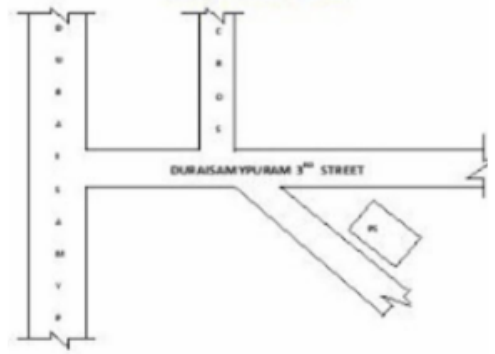

Cad View

Key MAP View