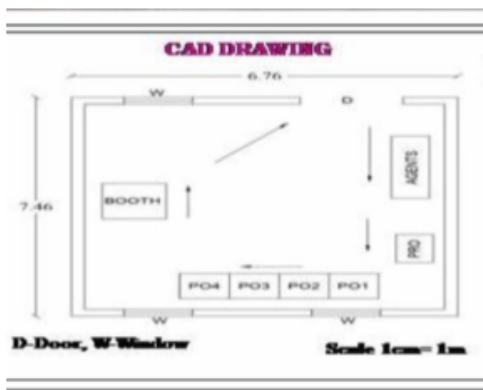

Google Map View

Polling Station Building Front View

Polling Station Front View

Cad View

Key MAP View

1 பெயர் : கேத்தரின் பிரிசில்லா தந்தை பெயர்: மரிய ஜோசப் சை வீட்டு எண் : 1 வயது : 31 பாலினம் : பெண் Photo is available	WRC1255777	2 பெயர் : ஜெயசித்ரா கணவர் பெயர்: மகேந்திர ராஜா வீட்டு எண் : 2ஏ வயது : 41 பாலினம் : பெண் Photo is available	WRC1971662	3 பெயர் : தங்கவேல் தந்தை பெயர்: கந்தசாமி வீட்டு எண் : 3C வயது : 61 பாலினம் : ஆண் Photo is available	WRC1479765
4 பெயர் : வனிதா கணவர் பெயர்: தங்கவேல் வீட்டு எண் : 3C வயது : 49 பாலினம் : பெண் Photo is available	WRC1479773	5 பெயர் : பவளேஷ் தந்தை பெயர்: தங்கவேல் வீட்டு எண் : 3C வயது : 29 பாலினம் : ஆண் Photo is available	WRC1199447	6 பெயர் : பிரசாந்தி தந்தை பெயர்: கதிர்சபாண்டியன் வீட்டு எண் : 3J வயது : 32 பாலினம் : ஆண் Photo is available	WRC0576595
7 பெயர் : காமாட்சி கணவர் பெயர்: வெங்கட்ராமன் வீட்டு எண் : 4 வயது : 82 பாலினம் : பெண் Photo is available	WRC0850586	8 பெயர் : சுப்ரமணியன் தாயின் பெயர்: காமாட்சி வீட்டு எண் : 4 வயது : 52 பாலினம் : ஆண் Photo is available	WRC0850503	9 பெயர் : ஜாகிர் உசேன் காதர் மொய்தீன் தந்தை பெயர்: மொய்தீன் உசேன் வீட்டு எண் : 4D வயது : 56 பாலினம் : ஆண் Photo is available	WRC1298678
10 பெயர் : ராஜமாணிக்கம் தந்தை பெயர்: வேலாயுதம் வீட்டு எண் : 5 வயது : 80 பாலினம் : ஆண் Photo is available	WRC1817642	11 பெயர் : ஜெயம் கணவர் பெயர்: ராஜமாணிக்கம் வீட்டு எண் : 5 வயது : 73 பாலினம் : பெண் Photo is available	WRC1817485	12 பெயர் : சண்முகநாதன் தந்தை பெயர்: ராஜாதேவராஜன் வீட்டு எண் : 6 வயது : 69 பாலினம் : ஆண் Photo is available	WRC1255801
13 பெயர் : பெல்லா சகாயமேரி கணவர் பெயர்: பாசில் பிரபாகர் வீட்டு எண் : 6 வயது : 61 பாலினம் : பெண் Photo is available	WRC2029049	14 பெயர் : ராம்குமார் தந்தை பெயர்: சண்முகநாதன் வீட்டு எண் : 6 வயது : 35 பாலினம் : ஆண் Photo is available	WRC1255793	15 பெயர் : நிஷாந்தினி தாயின் பெயர்: பெல்லா சகாயமேரி வீட்டு எண் : 6 வயது : 21 பாலினம் : பெண் Photo is available	WRC2025518
16 பெயர் : மெகராஜ் பேகம் தாயின் பெயர்: சாகுல் ஹமீது வீட்டு எண் : 7 வயது : 45 பாலினம் : பெண் Photo is available	WRC2167542	17 பெயர் : முஹமது தமிழல் அன்சாரி தந்தை பெயர்: முகமது ஹனிபா வீட்டு எண் : 7 வயது : 22 பாலினம் : ஆண் Photo is available	WRC2017200	18 பெயர் : சீனிவாசன் தந்தை பெயர்: கிருஷ்ணன் வீட்டு எண் : 10-1A வயது : 79 பாலினம் : ஆண் Photo is available	HTC7057466
19 பெயர் : சசிகலா கணவர் பெயர்: சீனிவாசன் வீட்டு எண் : 10-1A வயது : 66 பாலினம் : பெண் Photo is available	HTC7057615	20 பெயர் : இளங்கோவன் தந்தை பெயர்: பெரியசாமி வீட்டு எண் : 11 வயது : 46 பாலினம் : ஆண் Photo is available	WRC1359256	21 பெயர் : கார்த்திகேயனி கணவர் பெயர்: இளங்கோவன் வீட்டு எண் : 11 வயது : 40 பாலினம் : பெண் Photo is available	WRC1394550
22 பெயர் : கிரிஜா கணவர் பெயர்: மகேந்திரன் வீட்டு எண் : 16 பாலாஜி அவேன்யூ 3வது கிராஸ் வயது : 40 பாலினம் : பெண் Photo is available	WRC0011536	23 பெயர் : பிரகாஷ் தந்தை பெயர்: ஸ்ரீநிவாசன் வீட்டு எண் : 19 வயது : 51 பாலினம் : ஆண் Photo is available	WRC1951284	24 பெயர் : ஆரோக்கிய ஜோஸ்வா தந்தை பெயர்: சேசராஜா வீட்டு எண் : 19 வயது : 23 பாலினம் : ஆண் Photo is available	WRC1885094
25 பெயர் : கண்ணன் தந்தை பெயர்: மாமுண்டி வீட்டு எண் : 19-1 வயது : 59 பாலினம் : ஆண் Photo is available	WRC0724997	26 பெயர் : ஜிதேந்திரா தந்தை பெயர்: வெங்கட்ராஜ் வீட்டு எண் : 24 வயது : 22 பாலினம் : ஆண் Photo is available	WRC2007656	27 பெயர் : வர்ஷினி தந்தை பெயர்: துரை அரசு வீட்டு எண் : 29 எர் வயது : 23 பாலினம் : பெண் Photo is available	WRC1887900
28 பெயர் : தென்னரசு தந்தை பெயர்: முத்து வீட்டு எண் : 30-1 வயது : 59 பாலினம் : ஆண் Photo is available	WRC1981216	29 பெயர் : சுமதி தந்தை பெயர்: இளங்கோவன் வீட்டு எண் : 30-1 வயது : 54 பாலினம் : பெண் Photo is available	WRC1982461	30 பெயர் : செளமியா தந்தை பெயர்: தென்னரசு வீட்டு எண் : 30-1 வயது : 23 பாலினம் : பெண் Photo is available	WRC1992403