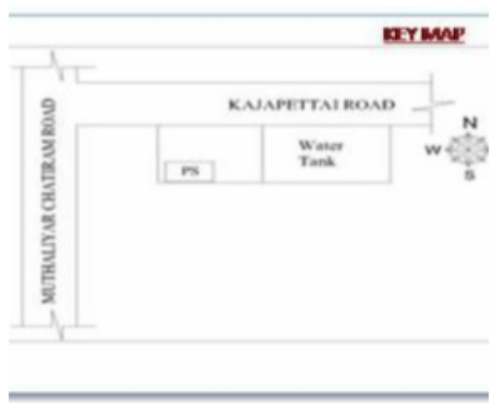

Key MAP View