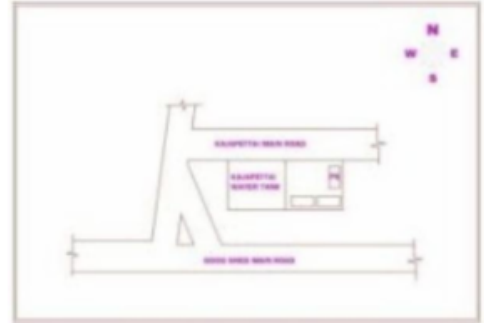

Google Map View

Polling Station Building Front View

Polling Station Front View

Cad View

Key MAP View

Minimum Basic Facilities	Water	Ramp	Plug Point	Toilet	Health Care
	Yes	Yes	Yes	Yes	Yes

1 பெயர் : புஷ்பராஜ் தந்தை பெயர் : ஜெகநாதன் வீட்டு எண் : 1 வயது : 64 பாலினம் : ஆண் Photo is available	DVG0793919	2 பெயர் : பிரஷ்டினா கணவர் பெயர் : புஷ்பராஜ் வீட்டு எண் : 1 வயது : 59 பாலினம் : பெண் Photo is available	DVG0792978	3 பெயர் : முத்துமாரி தந்தை பெயர் : ராஜேந்திரன் வீட்டு எண் : 1 வயது : 38 பாலினம் : பெண் Photo is available	WRC0112474
4 பெயர் : குருசரண் தந்தை பெயர் : சீனிவாசப்பெருமாள் வீட்டு எண் : 1 வயது : 25 பாலினம் : ஆண் Photo is available	WRC1937598	5 பெயர் : ஷாலினி க தந்தை பெயர் : கண்ணன் ரெ வீட்டு எண் : 1/1 வயது : 21 பாலினம் : பெண் Photo is available	WRC2125748	6 பெயர் : கிருத்திகா கண்ணன் தந்தை பெயர் : கண்ணன் ரெங்கன் வீட்டு எண் : 1/1 வயது : 20 பாலினம் : பெண் Photo is available	WRC2203032
7 பெயர் : கிருத்திகா கண்ணன் தந்தை பெயர் : கண்ணன் ரெங்கன் வீட்டு எண் : 1/1 வயது : 20 பாலினம் : பெண் Photo is available	WRC2203255	8 பெயர் : விஜயலெட்சுமி கணவர் பெயர் : ரெங்ககோனார் வீட்டு எண் : 1E வயது : 73 பாலினம் : பெண் Photo is available	DVG0795542	9 பெயர் : கண்ணன் தந்தை பெயர் : ரெங்ககோனார் வீட்டு எண் : 1E வயது : 56 பாலினம் : ஆண் Photo is available	DVG0793810
10 பெயர் : சிவசங்கரி கணவர் பெயர் : கண்ணன் வீட்டு எண் : 1E வயது : 53 பாலினம் : பெண் Photo is available	DVG0794156	11 பெயர் : ஏழுமலை தந்தை பெயர் : ரெங்ககோனார் வீட்டு எண் : 1E வயது : 53 பாலினம் : ஆண் Photo is available	DVG0795658	12 பெயர் : குமார் தந்தை பெயர் : ரெங்ககோனார் வீட்டு எண் : 1E வயது : 45 பாலினம் : ஆண் Photo is available	DVG2149433
13 பெயர் : கிருஷ்ணகுமார் தந்தை பெயர் : ரெங்ககோனார் வீட்டு எண் : 1E வயது : 43 பாலினம் : ஆண் Photo is available	DVG0795674	14 பெயர் : மாரியம்மாள் கணவர் பெயர் : ஏழுமலை வீட்டு எண் : 1E/184 வயது : 44 பாலினம் : பெண் Photo is available	WRC1381532	15 பெயர் : சத்யா கணவர் பெயர் : கிருஷ்ணகுமார் வீட்டு எண் : 1E/184 வயது : 38 பாலினம் : பெண் Photo is available	WRC1381425
16 பெயர் : சந்தோஷ் தந்தை பெயர் : கண்ணன் வீட்டு எண் : 1E/184 வயது : 26 பாலினம் : ஆண் Photo is available	WRC1382688	17 பெயர் : அய்யாகண்ணு தந்தை பெயர் : பழனிமாண்டி வீட்டு எண் : 2 வயது : 65 பாலினம் : ஆண் Photo is available	DVG0792853	18 பெயர் : சிட்டுபிள்ளை கணவர் பெயர் : அய்யாகண்ணு வீட்டு எண் : 2 வயது : 60 பாலினம் : பெண் Photo is available	DVG5123914
19 பெயர் : பானுப்ரியா தந்தை பெயர் : சுப்ரமணி வீட்டு எண் : 2 வயது : 34 பாலினம் : பெண் Photo is available	WRC0985499	20 பெயர் : ரெங்கராஜ் தந்தை பெயர் : ரெங்கசாமி வீட்டு எண் : 3E2 வயது : 57 பாலினம் : ஆண் Photo is available	DVG2153229	21 பெயர் : கோவிந்தம்மாள் கணவர் பெயர் : ரெங்கராஜன் வீட்டு எண் : 3E2 வயது : 53 பாலினம் : பெண் Photo is available	DVG0792481
22 பெயர் : அமுதா கணவர் பெயர் : ஆபிரபாம்ஜசக் வீட்டு எண் : 3E3 வயது : 56 பாலினம் : பெண் Photo is available	DVG5122957	23 பெயர் : ராஜேந்திரன் தந்தை பெயர் : பிச்சைபிள்ளை வீட்டு எண் : 3E4 வயது : 49 பாலினம் : ஆண் Photo is available	DVG5122965	24 பெயர் : திருப்பதி தந்தை பெயர் : அம்பிகாபதி வீட்டு எண் : 4E1 வயது : 54 பாலினம் : ஆண் Photo is available	DVG2154375
25 பெயர் : லதா கணவர் பெயர் : திருப்பதி வீட்டு எண் : 4E1 வயது : 53 பாலினம் : பெண் Photo is available	DVG2155125	26 பெயர் : மாலா தந்தை பெயர் : அமுதா வீட்டு எண் : 5 வயது : 29 பாலினம் : பெண் Photo is available	WRC1095447	27 பெயர் : அம்சவள்ளி கணவர் பெயர் : வேணுகோபால் வீட்டு எண் : 5E வயது : 79 பாலினம் : பெண் Photo is available	DVG0849448
28 பெயர் : செல்வராஜ் தந்தை பெயர் : வேணுகோபால் வீட்டு எண் : 5E வயது : 56 பாலினம் : ஆண் Photo is available	DVG0849455	29 பெயர் : ரவி தந்தை பெயர் : வேணுகோபால் வீட்டு எண் : 5E1 வயது : 54 பாலினம் : ஆண் Photo is available	DVG0795765	30 பெயர் : ஜெயந்தி கணவர் பெயர் : ரவி வீட்டு எண் : 5E1 வயது : 50 பாலினம் : பெண் Photo is available	DVG0795773