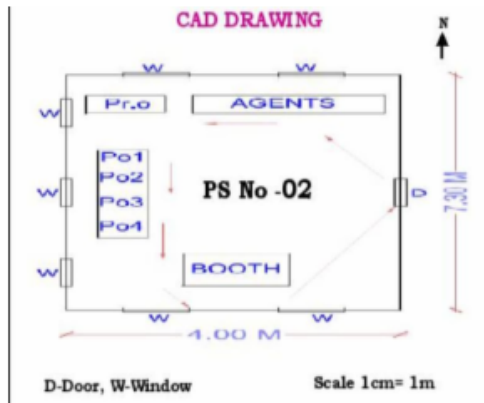

Google Map View

Polling Station Building Front View

Polling Station Front View

Cad View

Key MAP View

1 பெயர் : சசிகலா கணவர் பெயர்: ஸ்ரீதரன் வீட்டு எண் : 2 வயது : 47 பாலினம் : பெண் Photo is available	WRC0001206	2 பெயர் : கீர்த்தி ஸ்ரீ ஸ்ரீதரன் தந்தை பெயர்: ஸ்ரீதரன் ராமராஜ் வீட்டு எண் : 2 வயது : 23 பாலினம் : பெண் Photo is available	WRC1944537	3 பெயர் : லெசன்மணன் தந்தை பெயர்: மணி வீட்டு எண் : 2-5 வயது : 34 பாலினம் : ஆண் Photo is available	WRC0335695
4 பெயர் : பிரதீப தந்தை பெயர்: ரர்ஜமூர்த்தி வீட்டு எண் : 3-1 வயது : 31 பாலினம் : ஆண் Photo is available	WRC0952077	5 பெயர் : காவ்யா தந்தை பெயர்: சங்கர் வீட்டு எண் : 3/1 வயது : 29 பாலினம் : பெண் Photo is available	WRC0902122	6 பெயர் : சிவகாமி தந்தை பெயர்: சக்திவேல் வீட்டு எண் : 3-21 வயது : 31 பாலினம் : பெண் Photo is available	WRC0719591
7 பெயர் : சுந்தரம்பாள் கணவர் பெயர்: கலியமூர்த்தி வீட்டு எண் : 4 வயது : 74 பாலினம் : பெண் Photo is available	HTC6460448	8 பெயர் : சுந்தரேசன் தந்தை பெயர்: கணபதி வீட்டு எண் : 4 வயது : 68 பாலினம் : ஆண் Photo is available	WRC1468685	9 பெயர் : தேவிகா கணவர் பெயர்: சுந்தரேசன் வீட்டு எண் : 4 வயது : 62 பாலினம் : பெண் Photo is available	HTC7075252
10 பெயர் : தண்டாபாணி தந்தை பெயர்: கலியமூர்த்தி வீட்டு எண் : 4 வயது : 56 பாலினம் : ஆண் Photo is available	WRC1458983	11 பெயர் : ஹேமலதா கணவர் பெயர்: தண்டாபாணி வீட்டு எண் : 4 வயது : 53 பாலினம் : பெண் Photo is available	WRC1458991	12 பெயர் : சீனிதங்கம் கணவர் பெயர்: சண்முகஅய்யா வீட்டு எண் : 4 வயது : 45 பாலினம் : பெண் Photo is available	HTC1407527
13 பெயர் : சீனிவாசன் தந்தை பெயர்: சண்முகஅய்யா வீட்டு எண் : 4 வயது : 43 பாலினம் : ஆண் Photo is available	HTC1407394	14 பெயர் : செந்தில்குமார் தந்தை பெயர்: சண்முகஅய்யா வீட்டு எண் : 4 வயது : 41 பாலினம் : ஆண் Photo is available	HTC7057599	15 பெயர் : சுரேந்தர் தந்தை பெயர்: தனபால் வீட்டு எண் : 4 வயது : 30 பாலினம் : ஆண் Photo is available	WRC1140128
16 பெயர் : அபிராமி தந்தை பெயர்: தனபால் வீட்டு எண் : 4 வயது : 24 பாலினம் : பெண் Photo is available	WRC1861053	17 பெயர் : கார்த்திகேயன் தந்தை பெயர்: சுப்ரமணியன் வீட்டு எண் : 4A வயது : 52 பாலினம் : ஆண் Photo is available	WRC1118181	18 பெயர் : காயத்ரி கணவர் பெயர்: கார்த்திகேயன் வீட்டு எண் : 4A வயது : 43 பாலினம் : பெண் Photo is available	WRC1118207
19 பெயர் : கிஷோர்குமார் தந்தை பெயர்: ராமமூர்த்தி வீட்டு எண் : 4A வயது : 35 பாலினம் : ஆண் Photo is available	WRC0179432	20 பெயர் : கனிமொழி தந்தை பெயர்: சண்முகம் வீட்டு எண் : 4A-2 வயது : 31 பாலினம் : பெண் Photo is available	WRC0844415	21 பெயர் : இந்திராகலா கணவர் பெயர்: மாணிக்கம் வீட்டு எண் : 5 வயது : 66 பாலினம் : பெண் Photo is available	HTC6460893
22 பெயர் : சசிகலா கணவர் பெயர்: குமார் வீட்டு எண் : 5 வயது : 63 பாலினம் : பெண் Photo is available	HTC6460901	# 23 பெயர் : தியாகராஜன் மாணிக்கம் தந்தை பெயர்: மாணிக்கம் வீட்டு எண் : 5 வயது : 46 பாலினம் : ஆண் Photo is available	HTC6461263	24 பெயர் : சந்திர பாபு தந்தை பெயர்: சத்தியமூர்த்தி வீட்டு எண் : 6 வயது : 30 பாலினம் : ஆண் Photo is available	WRC0952093
25 பெயர் : சத்தியமூர்த்தி தந்தை பெயர்: தங்கவேல் வீட்டு எண் : 6-6 வயது : 58 பாலினம் : ஆண் Photo is available	WRC1459015	26 பெயர் : பரமேஸ்வரி கணவர் பெயர்: சத்தியமூர்த்தி வீட்டு எண் : 6-6 வயது : 54 பாலினம் : பெண் Photo is available	WRC1459023	27 பெயர் : விஜயபாலா கணவர் பெயர்: நாகராஜன் வீட்டு எண் : 6-21D வயது : 47 பாலினம் : பெண் Photo is available	WRC0719724
S 28 பெயர் : ஷெர்லி தந்தை பெயர்: அமலராஜ் வீட்டு எண் : 7 வயது : 27 பாலினம் : பெண் Photo is available	WRC1340298	29 பெயர் : குணசுந்தரி கணவர் பெயர்: தனபால் வீட்டு எண் : 7/3 வயது : 61 பாலினம் : பெண் Photo is available	WRC1764760	30 பெயர் : பாலமுருகன் தந்தை பெயர்: நடராஜன் வீட்டு எண் : 7-3 வயது : 58 பாலினம் : ஆண் Photo is available	WRC1099571