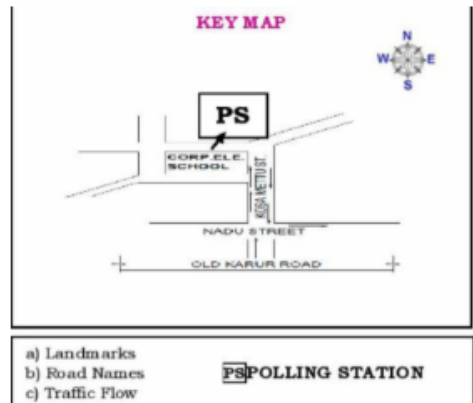

Google Map View

Polling Station Building Front View

Polling Station Front View

Cad View

Key MAP View

1 பெயர் : சசிகலா கணவர் பெயர்: ஸ்ரீதரன் வீட்டு எண் : 2 வயது : 47 பாலினம் : பெண் Photo is available	WRC0001206	2 பெயர் : கீர்த்தி ஸ்ரீ ஸ்ரீதரன் தந்தை பெயர்: ஸ்ரீதரன் ராமராஜ் வீட்டு எண் : 2 வயது : 23 பாலினம் : பெண் Photo is available	WRC1944537	3 பெயர் : லெசன்மணன் தந்தை பெயர்: மணி வீட்டு எண் : 2-5 வயது : 34 பாலினம் : ஆண் Photo is available	WRC0335695
4 பெயர் : பிரதீப தந்தை பெயர்: ரர்ஜமூர்த்தி வீட்டு எண் : 3-1 வயது : 31 பாலினம் : ஆண் Photo is available	WRC0952077	5 பெயர் : காவ்யா தந்தை பெயர்: சங்கர் வீட்டு எண் : 3/1 வயது : 29 பாலினம் : பெண் Photo is available	WRC0902122	6 பெயர் : சிவகாமி தந்தை பெயர்: சக்திவேல் வீட்டு எண் : 3-21 வயது : 31 பாலினம் : பெண் Photo is available	WRC0719591
7 பெயர் : சுந்தரம்பாள் கணவர் பெயர்: கலியமூர்த்தி வீட்டு எண் : 4 வயது : 74 பாலினம் : பெண் Photo is available	HTC6460448	8 பெயர் : சுந்தரேசன் தந்தை பெயர்: கணபதி வீட்டு எண் : 4 வயது : 68 பாலினம் : ஆண் Photo is available	WRC1468685	9 பெயர் : தேவிகா கணவர் பெயர்: சுந்தரேசன் வீட்டு எண் : 4 வயது : 62 பாலினம் : பெண் Photo is available	HTC7075252
10 பெயர் : தண்டாபாணி தந்தை பெயர்: கலியமூர்த்தி வீட்டு எண் : 4 வயது : 56 பாலினம் : ஆண் Photo is available	WRC1458983	11 பெயர் : ஹேமலதா கணவர் பெயர்: தண்டாபாணி வீட்டு எண் : 4 வயது : 53 பாலினம் : பெண் Photo is available	WRC1458991	12 பெயர் : சீனிதங்கம் கணவர் பெயர்: சண்முகஅய்யா வீட்டு எண் : 4 வயது : 45 பாலினம் : பெண் Photo is available	HTC1407527
13 பெயர் : சீனிவாசன் தந்தை பெயர்: சண்முகஅய்யா வீட்டு எண் : 4 வயது : 43 பாலினம் : ஆண் Photo is available	HTC1407394	14 பெயர் : செந்தில்குமார் தந்தை பெயர்: சண்முகஅய்யா வீட்டு எண் : 4 வயது : 41 பாலினம் : ஆண் Photo is available	HTC7057599	15 பெயர் : சுரேந்தர் தந்தை பெயர்: தனபால் வீட்டு எண் : 4 வயது : 30 பாலினம் : ஆண் Photo is available	WRC1140128
16 பெயர் : அபிராமி தந்தை பெயர்: தனபால் வீட்டு எண் : 4 வயது : 24 பாலினம் : பெண் Photo is available	WRC1861053	17 பெயர் : கார்த்திகேயன் தந்தை பெயர்: சுப்ரமணியன் வீட்டு எண் : 4A வயது : 52 பாலினம் : ஆண் Photo is available	WRC1118181	18 பெயர் : காயத்ரி கணவர் பெயர்: கார்த்திகேயன் வீட்டு எண் : 4A வயது : 43 பாலினம் : பெண் Photo is available	WRC1118207
19 பெயர் : கிஷோர்குமார் தந்தை பெயர்: ராமமூர்த்தி வீட்டு எண் : 4A வயது : 35 பாலினம் : ஆண் Photo is available	WRC0179432	20 பெயர் : கனிமொழி தந்தை பெயர்: சண்முகம் வீட்டு எண் : 4A-2 வயது : 31 பாலினம் : பெண் Photo is available	WRC0844415	21 பெயர் : இந்திராகலா கணவர் பெயர்: மாணிக்கம் வீட்டு எண் : 5 வயது : 66 பாலினம் : பெண் Photo is available	HTC6460893
22 பெயர் : சசிகலா கணவர் பெயர்: குமார் வீட்டு எண் : 5 வயது : 63 பாலினம் : பெண் Photo is available	HTC6460901	# 23 பெயர் : தியாகராஜன் மாணிக்கம் தந்தை பெயர்: மாணிக்கம் வீட்டு எண் : 5 வயது : 46 பாலினம் : ஆண் Photo is available	HTC6461263	24 பெயர் : சந்திர பாபு தந்தை பெயர்: சத்தியமூர்த்தி வீட்டு எண் : 6 வயது : 30 பாலினம் : ஆண் Photo is available	WRC0952093
25 பெயர் : சத்தியமூர்த்தி தந்தை பெயர்: தங்கவேல் வீட்டு எண் : 6-6 வயது : 58 பாலினம் : ஆண் Photo is available	WRC1459015	26 பெயர் : பரமேஸ்வரி கணவர் பெயர்: சத்தியமூர்த்தி வீட்டு எண் : 6-6 வயது : 54 பாலினம் : பெண் Photo is available	WRC1459023	27 பெயர் : விஜயபாலா கணவர் பெயர்: நாகராஜன் வீட்டு எண் : 6-21D வயது : 47 பாலினம் : பெண் Photo is available	WRC0719724
S 28 பெயர் : ஷெர்லி தந்தை பெயர்: அமலராஜ் வீட்டு எண் : 7 வயது : 27 பாலினம் : பெண் Photo is available	WRC1340298	29 பெயர் : குணசுந்தரி கணவர் பெயர்: தனபால் வீட்டு எண் : 7/3 வயது : 61 பாலினம் : பெண் Photo is available	WRC1764760	30 பெயர் : பாலமுருகன் தந்தை பெயர்: நடராஜன் வீட்டு எண் : 7-3 வயது : 58 பாலினம் : ஆண் Photo is available	WRC1099571