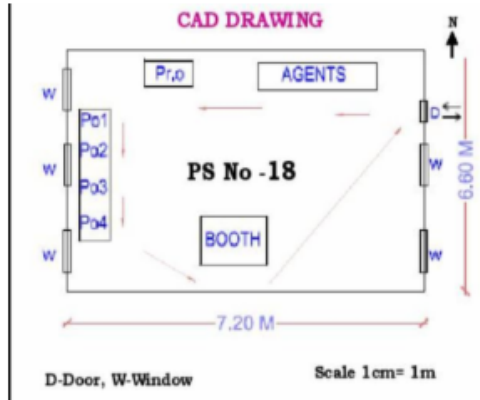

Google Map View

Polling Station Building Front View

Polling Station Front View

Cad View

Key MAP View

1 பெயர் : செல்வமணி கணவர் பெயர்: குமரன் வீட்டு எண் : 1 வயது : 65 பாலினம் : பெண் Photo is available	WRC0451617	2 பெயர் : சரஸ்வதி கணவர் பெயர்: சண்முகம் வீட்டு எண் : 1 வயது : 53 பாலினம் : பெண் Photo is available	WRC0577338	3 பெயர் : பெருமாள் தந்தை பெயர்: வெங்கட்ராமன் வீட்டு எண் : 1-18 வயது : 76 பாலினம் : ஆண் Photo is available	WRC1480177
4 பெயர் : பாவதாரணி கணவர் பெயர்: முனியாண்டி வீட்டு எண் : 1/91 வயது : 21 பாலினம் : பெண் Photo is available	WRC2145654	5 பெயர் : கீதா கணவர் பெயர்: ராஜு வீட்டு எண் : 1சி வயது : 65 பாலினம் : பெண் Photo is available	WRC1450592	6 பெயர் : ரேணுகாதேவி முருகேசன் தந்தை பெயர்: முருகேசன் முருகேசன் வீட்டு எண் : 2 வயது : 24 பாலினம் : பெண் Photo is available	WRC1938794
7 பெயர் : கோவிந்தன் தந்தை பெயர்: ரெங்கசாமி வீட்டு எண் : 2-2 வயது : 66 பாலினம் : ஆண் Photo is available	HTC7074198	8 பெயர் : ராஜேஸ்வரி கணவர் பெயர்: கோவிந்தன் வீட்டு எண் : 2-2 வயது : 55 பாலினம் : பெண் Photo is available	WRC1480193	9 பெயர் : பட்டு கணவர் பெயர்: அகிலாண்டம் வீட்டு எண் : 2-5 வயது : 79 பாலினம் : பெண் Photo is available	HTC7072101
10 பெயர் : அன்னபூரணி கணவர் பெயர்: ரங்கசாமி வீட்டு எண் : 3 வயது : 68 பாலினம் : பெண் Photo is available	WRC1480722	11 பெயர் : யோகேஸ்வரி தந்தை பெயர்: ரங்கசாமி வீட்டு எண் : 3 வயது : 51 பாலினம் : பெண் Photo is available	WRC1480730	12 பெயர் : அண்ணாமலை தந்தை பெயர்: ரங்கசாமி வீட்டு எண் : 3 வயது : 48 பாலினம் : ஆண் Photo is available	HTC7075146
13 பெயர் : கௌரிசங்கரி கணவர் பெயர்: அண்ணாமலை வீட்டு எண் : 3 வயது : 40 பாலினம் : பெண் Photo is available	HTC7072416	14 பெயர் : ரகுநாதன் தந்தை பெயர்: கோவிந்தன் வீட்டு எண் : 3 வயது : 32 பாலினம் : ஆண் Photo is available	WRC0577361	15 பெயர் : ராஜேஸ்வரி கணவர் பெயர்: ரகுநாதன் வீட்டு எண் : 3 வயது : 29 பாலினம் : பெண் Photo is available	WRC2065787
16 பெயர் : மஞ்சளா ர கணவர் பெயர்: ரமேஷ் வீட்டு எண் : 3/3, வயது : 22 பாலினம் : பெண் Photo is available	WRC2059848	17 பெயர் : ரகுமான் தந்தை பெயர்: கணேசன் வீட்டு எண் : 3-55 வயது : 31 பாலினம் : ஆண் Photo is available	WRC0850677	18 பெயர் : கௌரி மனோகரி தந்தை பெயர்: கணேசன் வீட்டு எண் : 3-55 வயது : 29 பாலினம் : பெண் Photo is available	WRC1139880
19 பெயர் : சங்கர் ராவு தந்தை பெயர்: ராமசந்திர ராவு வீட்டு எண் : 3ஏ வயது : 66 பாலினம் : ஆண் Photo is available	WRC1200013	20 பெயர் : பிரமோபாய் கணவர் பெயர்: சங்கர் ராவு வீட்டு எண் : 3ஏ வயது : 62 பாலினம் : பெண் Photo is available	WRC1200062	21 பெயர் : முருகேசன் தந்தை பெயர்: லெட்சுமணன் வீட்டு எண் : 3A வயது : 55 பாலினம் : ஆண் Photo is available	WRC1015817
22 பெயர் : ஜோதிலெட்சுமி கணவர் பெயர்: முருகேசன் வீட்டு எண் : 3A வயது : 47 பாலினம் : பெண் Photo is available	WRC1015809	23 பெயர் : கணேஷ் ராவு தந்தை பெயர்: சங்கர் ராவு வீட்டு எண் : 3ஏ வயது : 39 பாலினம் : ஆண் Photo is available	WRC1200039	24 பெயர் : ஹரிகுமார் தந்தை பெயர்: ஆறுமுகம் வீட்டு எண் : 3a வயது : 31 பாலினம் : ஆண் Photo is available	WRC1015692
25 பெயர் : பார்த்திபன் தந்தை பெயர்: மதியழகன் வீட்டு எண் : 3A வயது : 30 பாலினம் : ஆண் Photo is available	WRC1015726	26 பெயர் : குணசேகரன் தந்தை பெயர்: மணிகண்டன் வீட்டு எண் : 3A வயது : 30 பாலினம் : ஆண் Photo is available	WRC0850735	27 பெயர் : குமாரவேல் தந்தை பெயர்: மணிகண்டன் வீட்டு எண் : 3ஏ வயது : 28 பாலினம் : ஆண் Photo is available	WRC1359462
28 பெயர் : மகாலட்சுமி கணவர் பெயர்: கணேஷ்ராவு வீட்டு எண் : 3ஏ வயது : 24 பாலினம் : பெண் Photo is available	WRC2005940	29 பெயர் : நந்தினி தந்தை பெயர்: மதியழகன் வீட்டு எண் : 3A வயது : 34 பாலினம் : பெண் Photo is available	WRC0342642	30 பெயர் : ராணி கணவர் பெயர்: பாலசந்திரன் வீட்டு எண் : 3A- வயது : 47 பாலினம் : பெண் Photo is available	WRC0850719